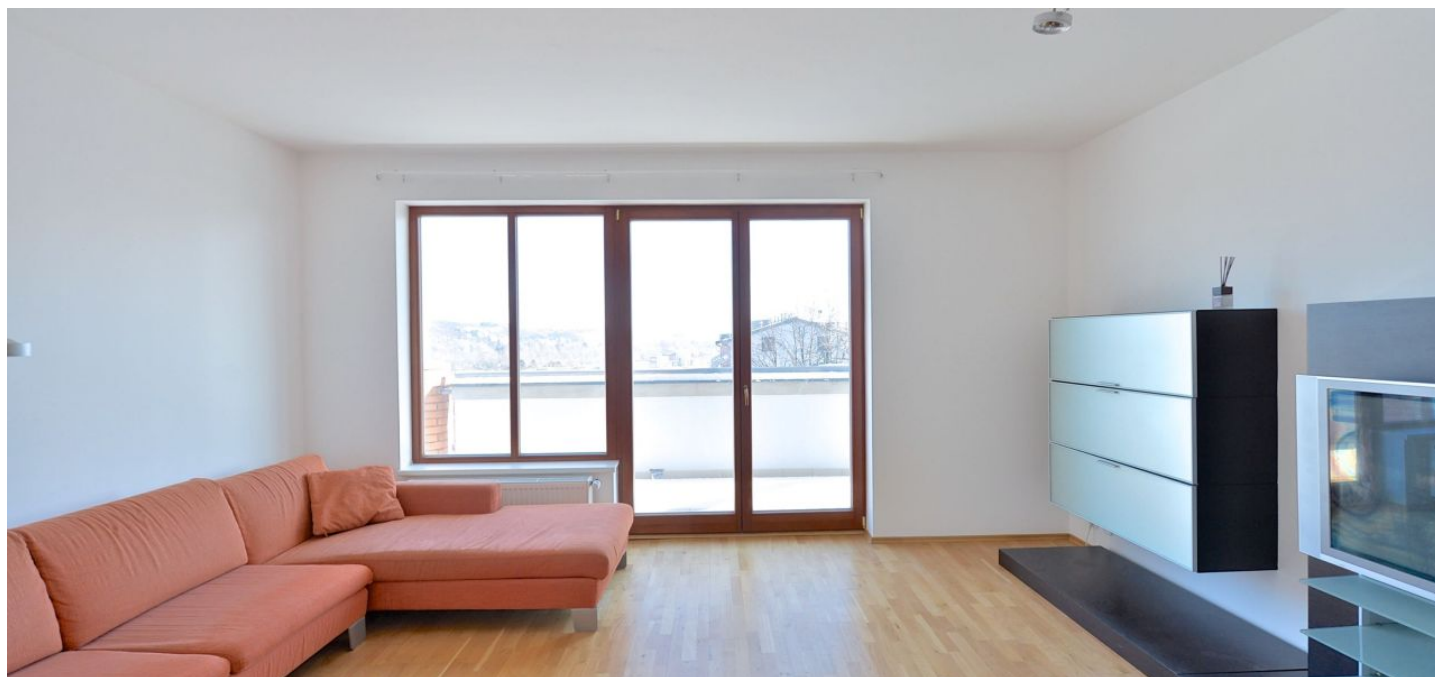

Byt 2+kk

Pronajato

63 m², Praha 6, Dejvice, Pařanka