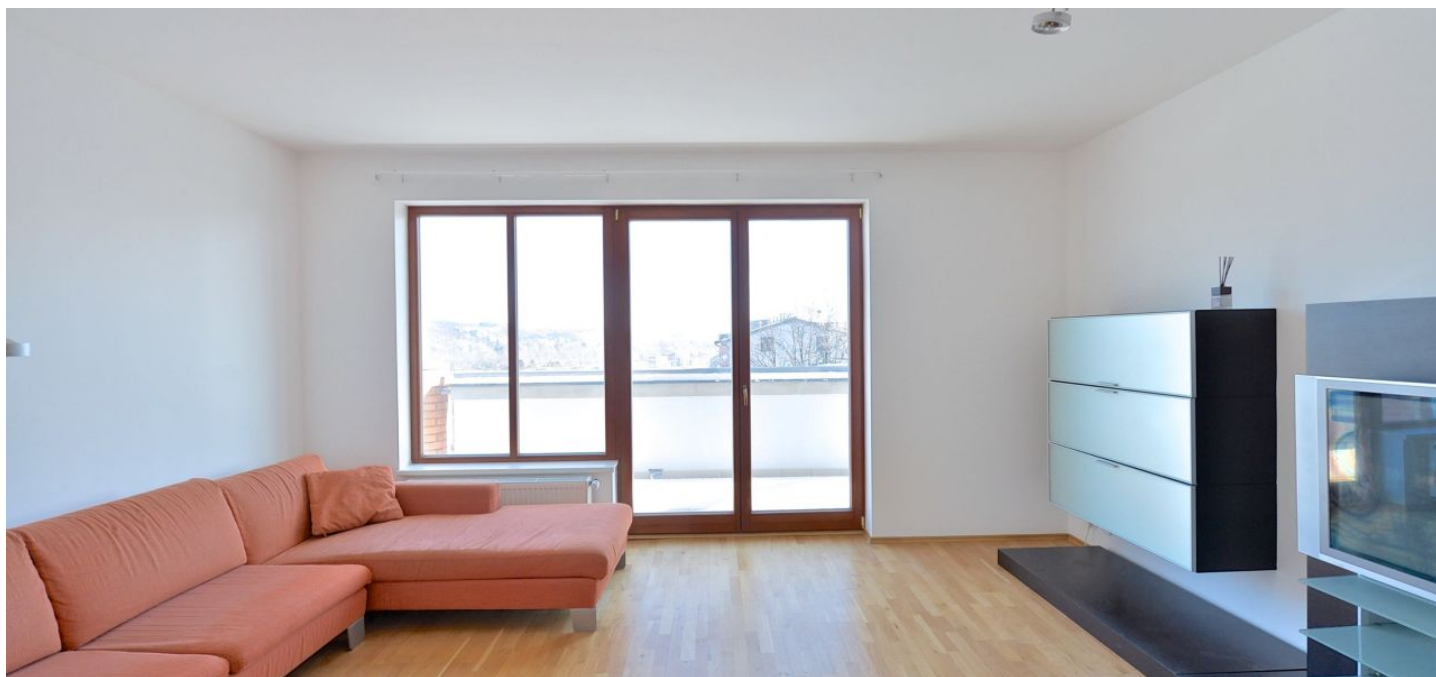

Byt 2+kk

63 m², Praha 6, Dejvice, Paťanka

Pronajato