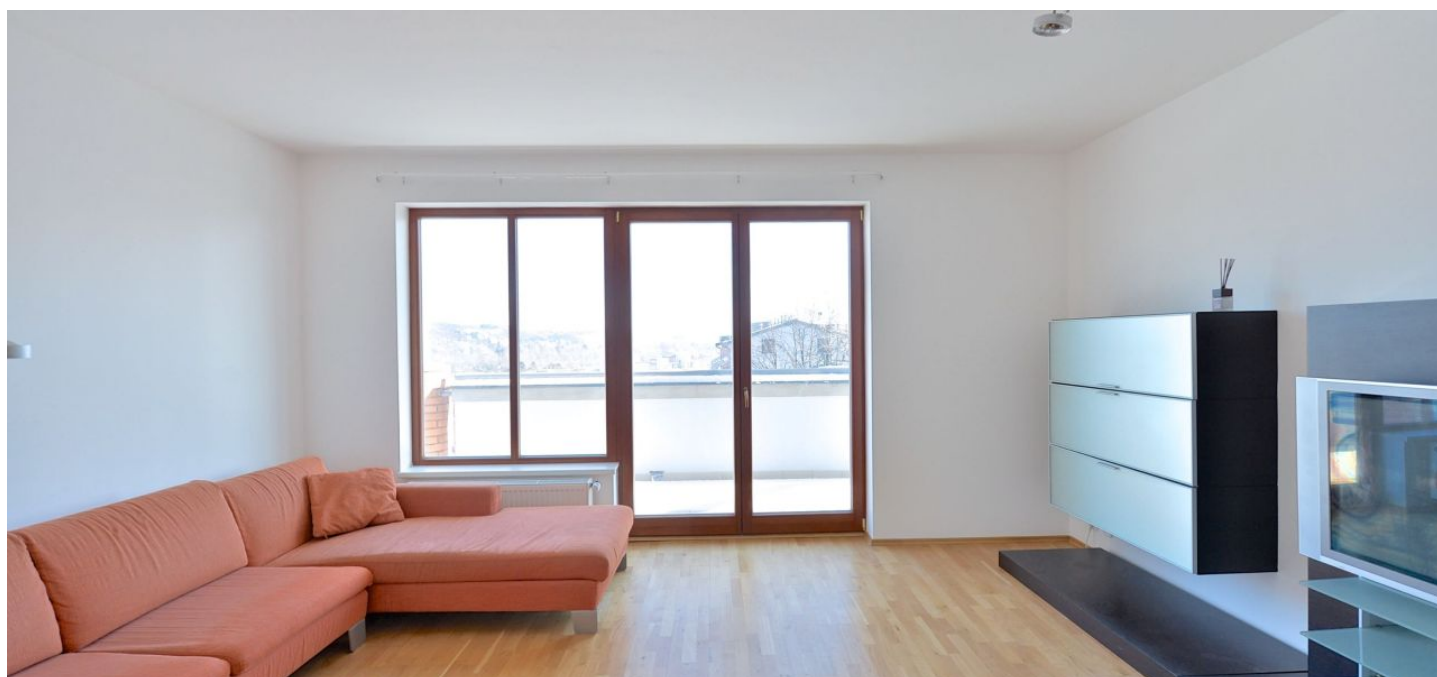

Byt 2+kk

63 m², Praha 6, Dejvice, Paťanka

Pronajato