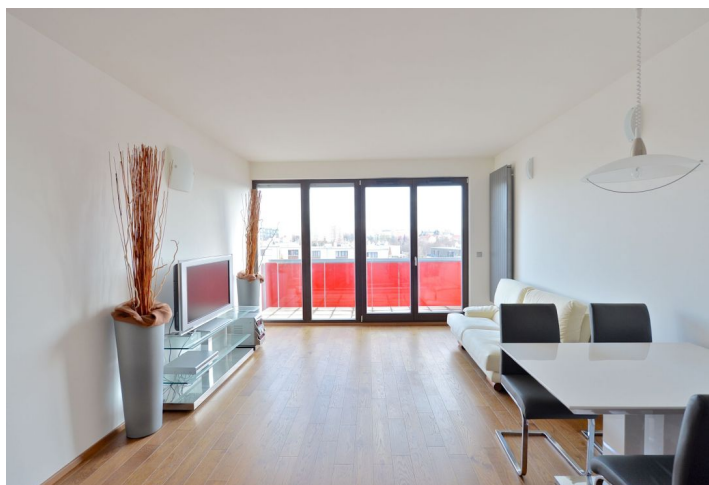

Byt 2+kk

56 m², Praha 8, Libeň, Lhotákova

Pronajato