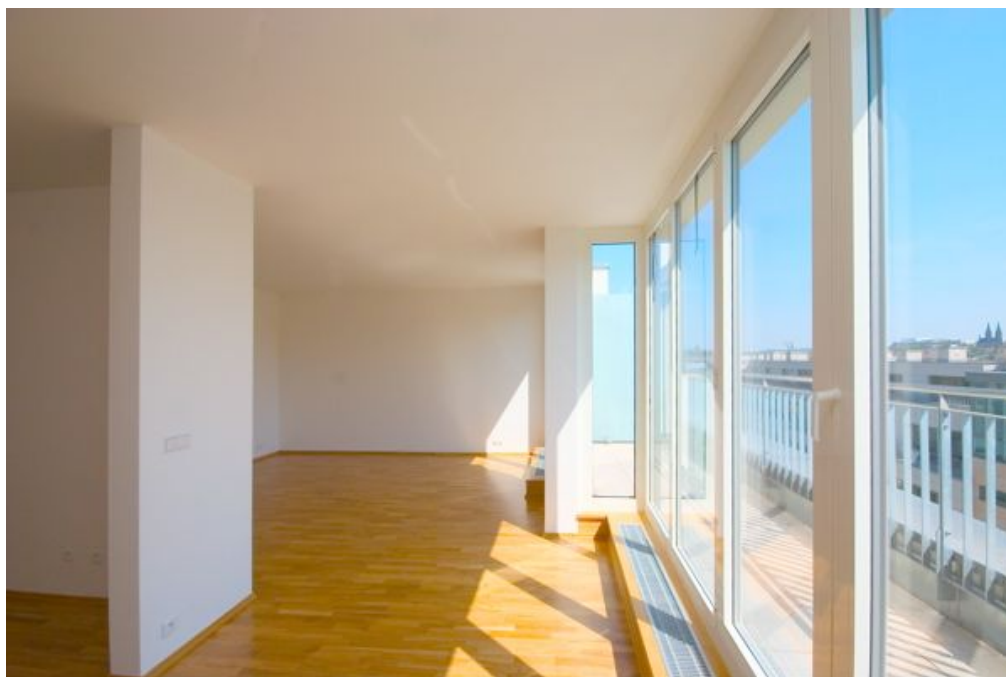

Byt 3+kk

122 m², Praha 5, Smíchov, Anđel

9 701 409 Kč | 385 512 €