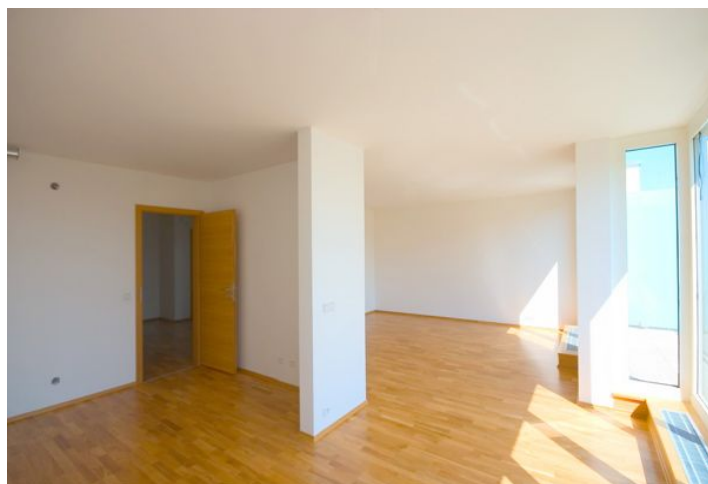

Byt 3+kk

122 m², Praha 5, Smíchov, Anđel

9 701 409 Kč | 385 512 €