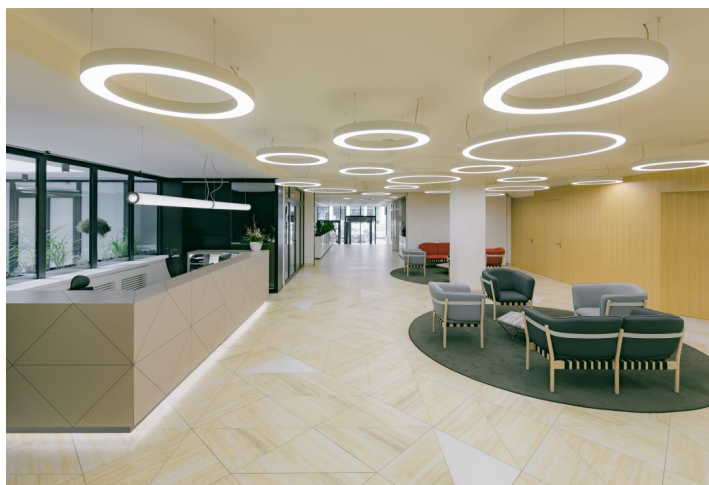

Kancelářské prostory

Praha 8, Karlín, Sokolovská

16.50 € / m² | 414 Kč / m²