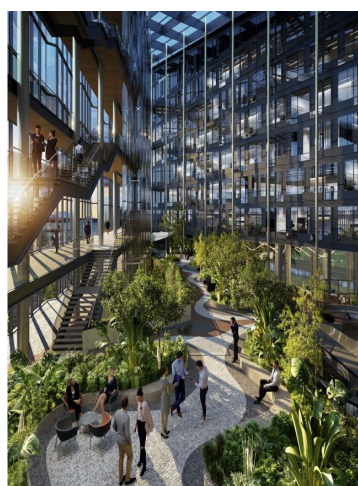

Kancelářské prostory

Pronajato

Praha 8, Karlín, Karolinská