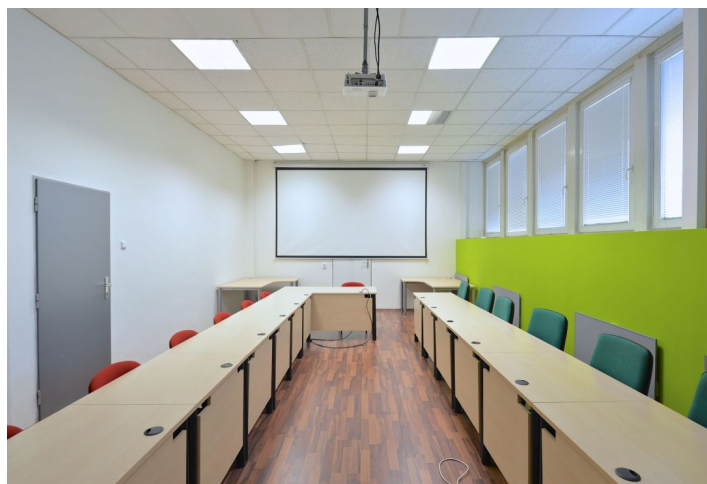

Kancelářské prostory

Praha 10, Strašnice, V Olšínách

10.00 € / m² | 253 Kč / m²