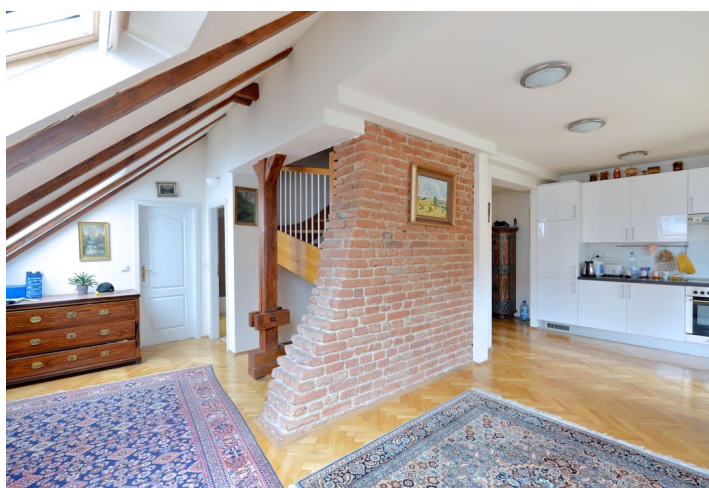

Byt 4+kk

143 m², Praha 6, Dejvice, Národní obrany

Pronajato