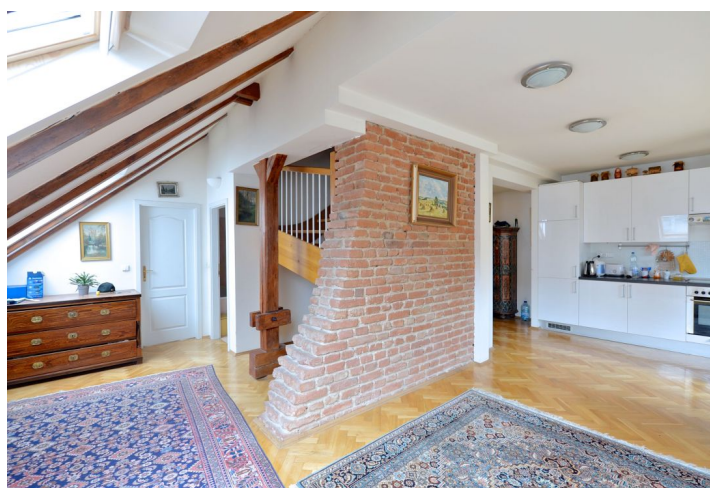

Byt 4+kk

Pronajato

143 m², Praha 6, Dejvice, Národní obrany