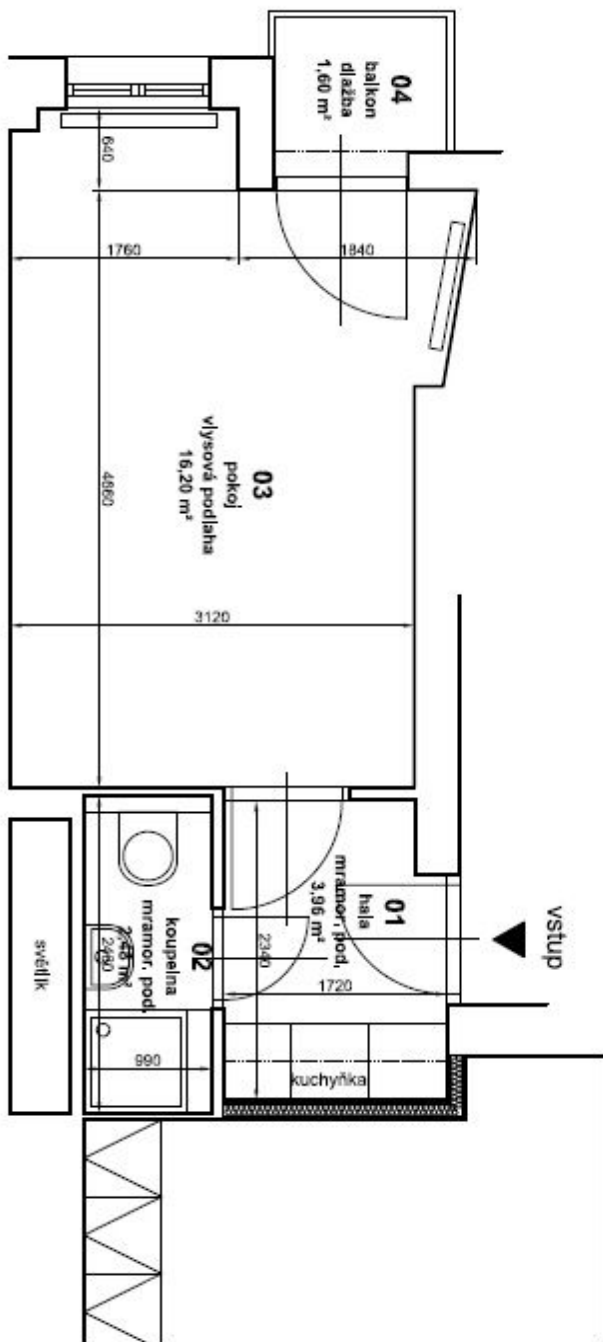

Byt 1+kk

22 m², Praha 6, Bubeneč, Eliášova

Pronajato

Byt 1+kk

22 m², Praha 6, Bubeneč, Eliášova

Pronajato

Celková plocha	24 m ²
Podlahová plocha*	22 m ²
Balkón	2 m ²
Parkování	-
Sklep	-
PENB	G
Referenční číslo	21726
K dispozici od	lhned

Studio tvoří obývací pokoj / ložnice s balkonem s výhledem do vnitrobloku, vybavená kuchyň umístěná ve vstupní chodbě a koupelna se sprchovým koutem a toaletou.

Parkety a mramor na podlahách, hliníková okna, bezpečnostní vstupní dveře, křišťálový lustr, pračka, lednička, indukční varný panel, mikrovlnná trouba, videotelefon. Poplatky za společné služby a spotřebu energií včetně internetu 2000 Kč měsíčně. Na rozdíl od fotografií je byt ZAŘÍZENÝ.

* Výměra jednotky dle občanského zákoníku.

Plocha je tvořena součtem celé plochy jednotky a ohraničená obvodovými zdmi.

Byt 1+kk

22 m², Praha 6, Bubeneč, Eliášova

Pronajato

TABULKA MÍSTNOSTÍ - návrh

č. m., název místnosti	m ²	podlaha	stěny	poznámky
01 hala	3,96	mramor. podlaha	omítka	
02 koupelna	2,48	mramor. dlažba	ker. obklad	
03 pokoj	16,20	výs. podlaha	omítka	
04 balkon	1,60	ker. dlažba	omítka	
celkem	24,24	m²		