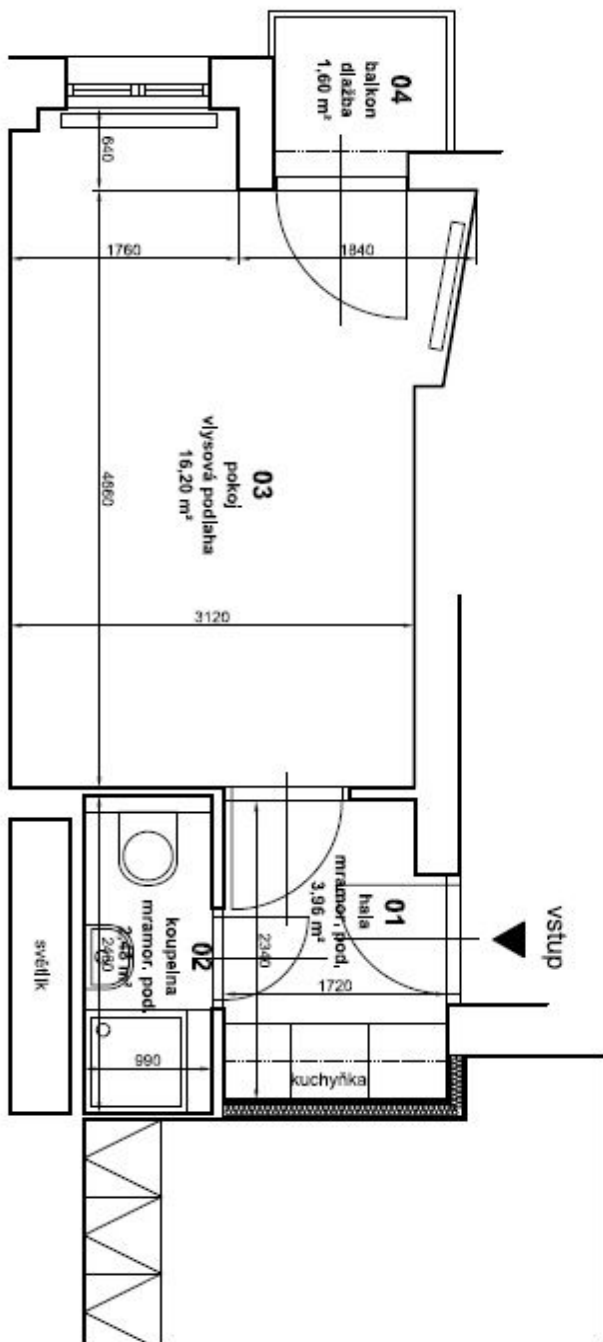

Byt 1+kk

22 m², Praha 6, Bubeneč, Eliášova

Pronajato

Byt 1+kk

22 m², Praha 6, Bubeneč, Eliášova

Pronajato

Celková plocha	24 m ²
Podlahová plocha*	22 m ²
Balkón	2 m ²
Parkování	-
Sklep	-
PENB	G
Referenční číslo	21726
K dispozici od	lhned

Studio tvoří obývací pokoj / ložnice s balkonem s výhledem do vnitrobloku, vybavená kuchyň umístěná ve vstupní chodbě a koupelna se sprchovým koutem a toaletou.

Parkety a mramor na podlahách, hliníková okna, bezpečnostní vstupní dveře, křišťálový lustr, pračka, lednička, indukční varný panel, mikrovlnná trouba, videotelefon. Poplatky za společné služby a spotřebu energií včetně internetu 2000 Kč měsíčně. Na rozdíl od fotografií je byt ZAŘÍZENÝ.

* Výměra jednotky dle občanského zákoníku.

Plocha je tvořena součtem celé plochy jednotky a ohraničená obvodovými zdmi.

Byt 1+kk

22 m², Praha 6, Bubeneč, Eliášova

Pronajato

TABULKA MÍSTNOSTÍ - návrh

č.m., název místnosti	m ²	podlaha	stěny	poznámky
01 hala	3,96	mramor. podl.	omítka	
02 koupelna	2,48	mramor. dlažba	ker. obklad	
03 pokoj	16,20	vys. podlaha	omítka	
04 balkon	1,60	ker. dlažba	omítka	
celkem	24,24 m²			