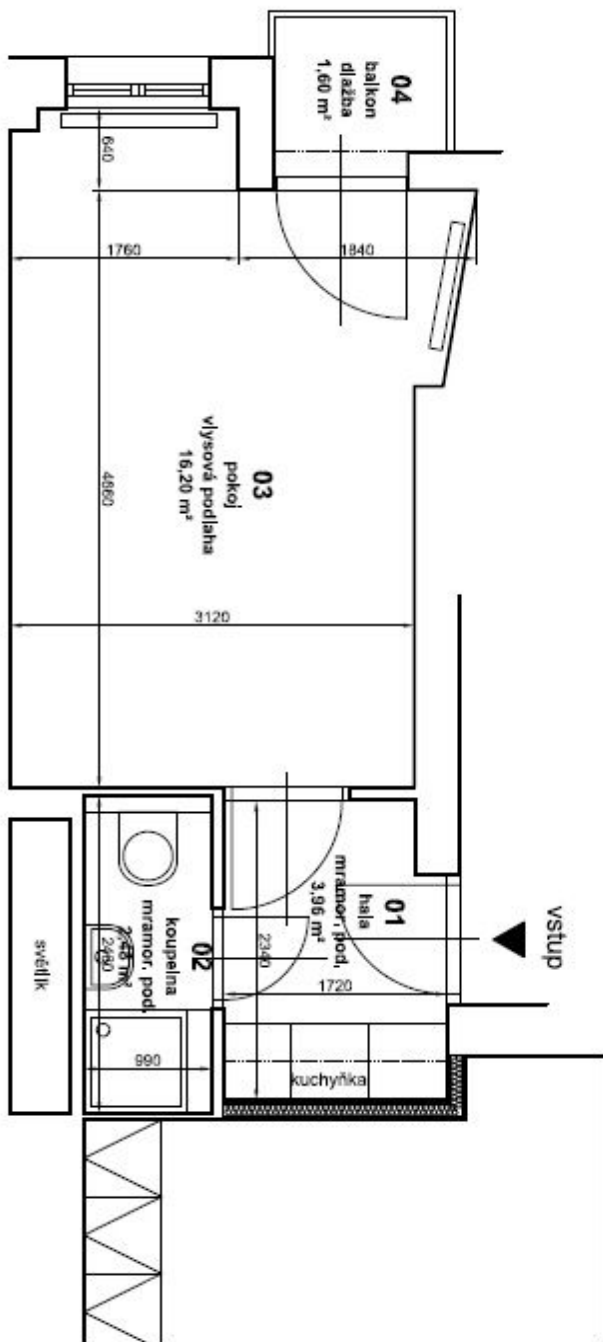

Byt 1+kk

22 m², Praha 6, Bubeneč, Eliášova

Pronajato

Byt 1+kk

22 m², Praha 6, Bubeneč, Eliášova

Pronajato

Celková plocha	24 m ²
Podlahová plocha*	22 m ²
Balkón	2 m ²
Parkování	-
Sklep	-
PENB	G
Referenční číslo	21726
K dispozici od	lhned

Studio tvoří obývací pokoj / ložnice s balkonem s výhledem do vnitrobloku, vybavená kuchyň umístěná ve vstupní chodbě a koupelna se sprchovým koutem a toaletou.

Parkety a mramor na podlahách, hliníková okna, bezpečnostní vstupní dveře, křišťálový lustr, pračka, lednička, indukční varný panel, mikrovlnná trouba, videotelefon. Poplatky za společné služby a spotřebu energií včetně internetu 2000 Kč měsíčně. Na rozdíl od fotografií je byt ZAŘÍZENÝ.

* Výměra jednotky dle občanského zákoníku.

Plocha je tvořena součtem celé plochy jednotky a ohraničená obvodovými zdmi.

Byt 1+kk

22 m², Praha 6, Bubeneč, Eliášova

Pronajato

TABULKA MÍSTNOSTÍ - návrh

č. m., název místnosti	m ²	podlaha	stěny	poznámky
01 hala	3,96	mramor. dlažba	omítka	
02 koupelna	2,48	mramor. dlažba	ker. obklad	
03 pokoj	16,20	vys. podlaha	omítka	
04 balkon	1,60	ker. dlažba	omítka	
celkem	24,24 m²			