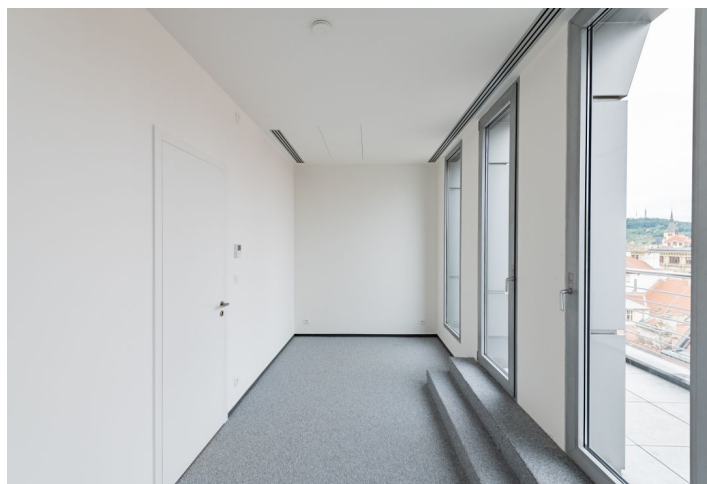

Kancelářské prostory

Praha 1, Staré Město, Na příkopě

Pronajato