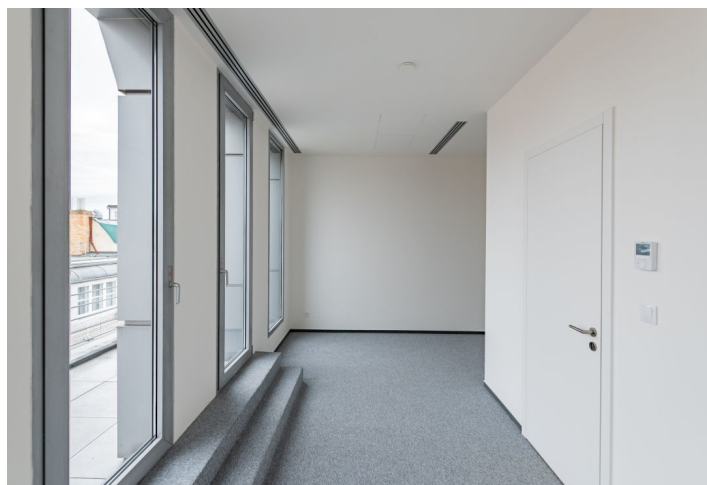

Kancelářské prostory

Praha 1, Staré Město, Na příkopě

Pronajato