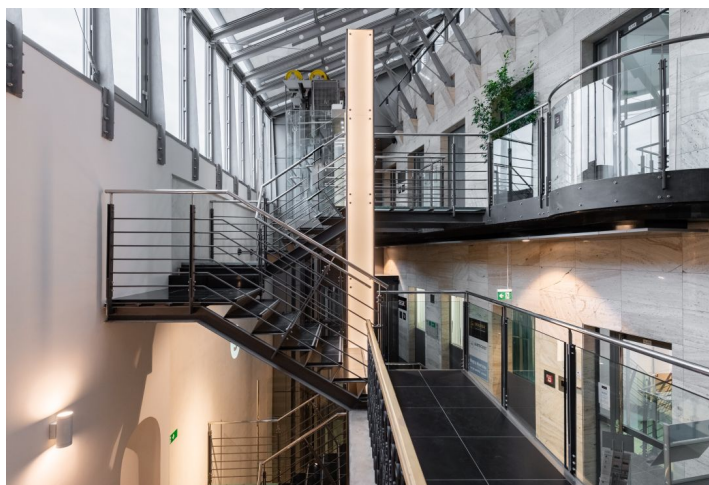

Kancelářské prostory

Praha 1, Staré Město, Na příkopě

Pronajato