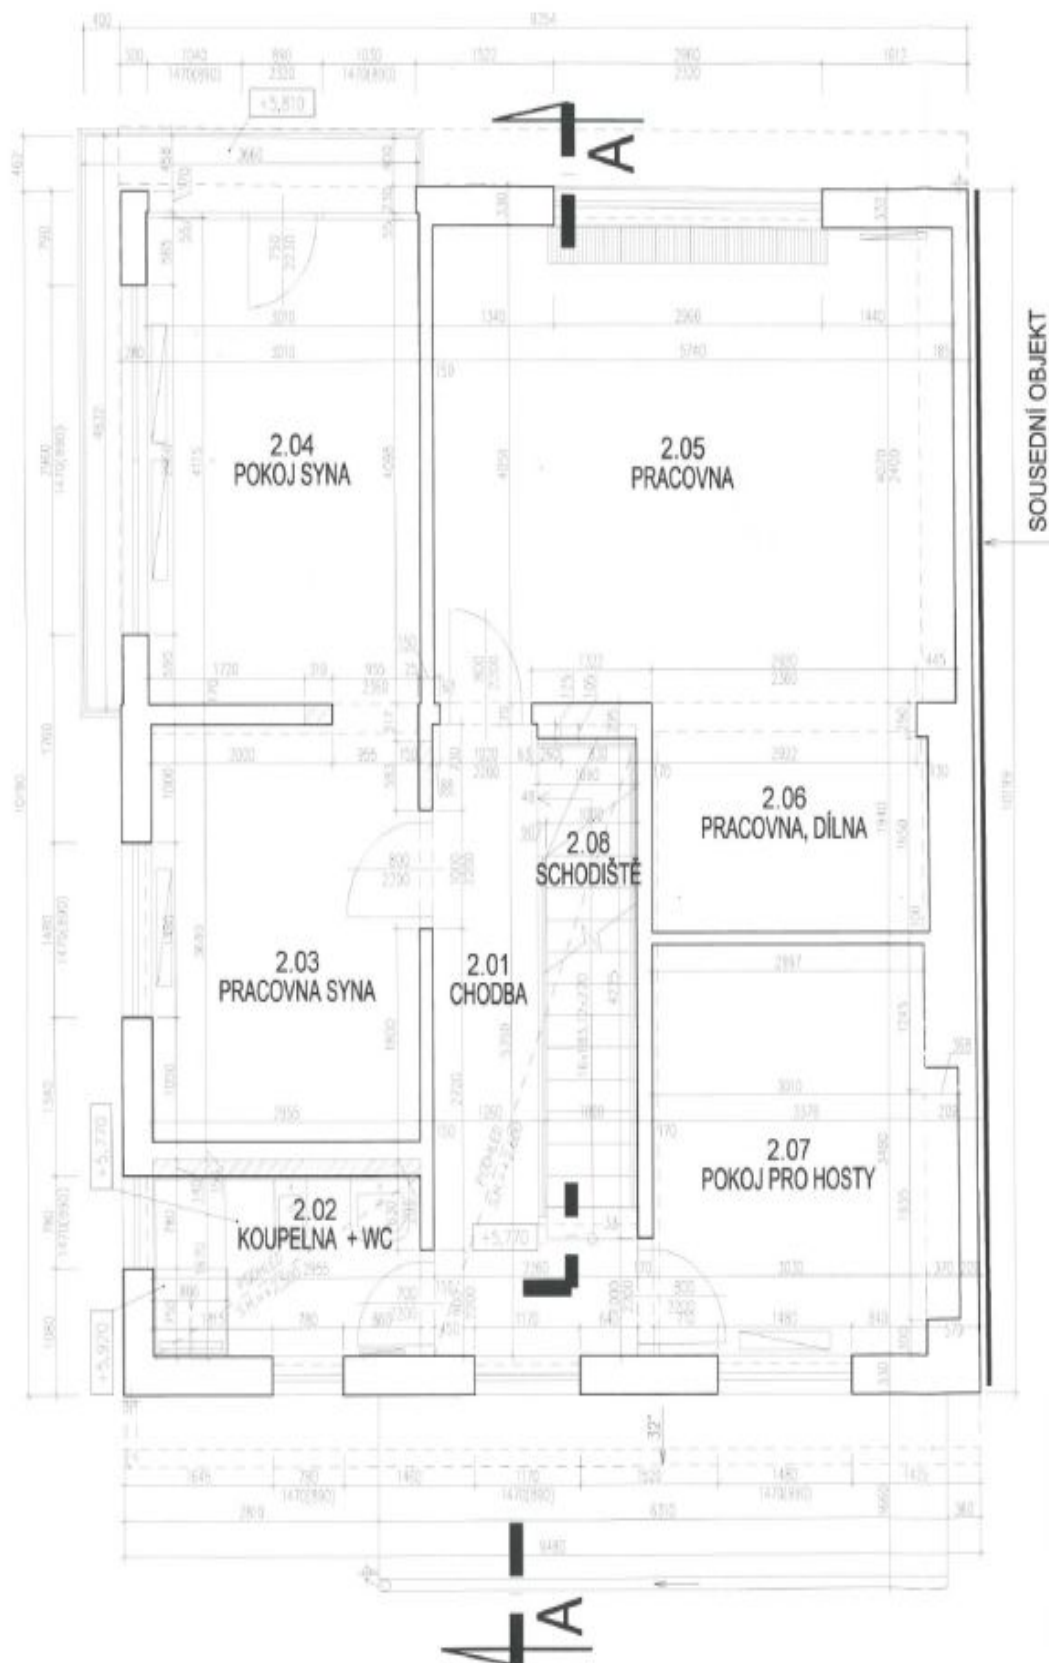

Rodinný dům 6+kk

351 m², Praha 5, Hlubočepy, Barrandovská

Prodáno