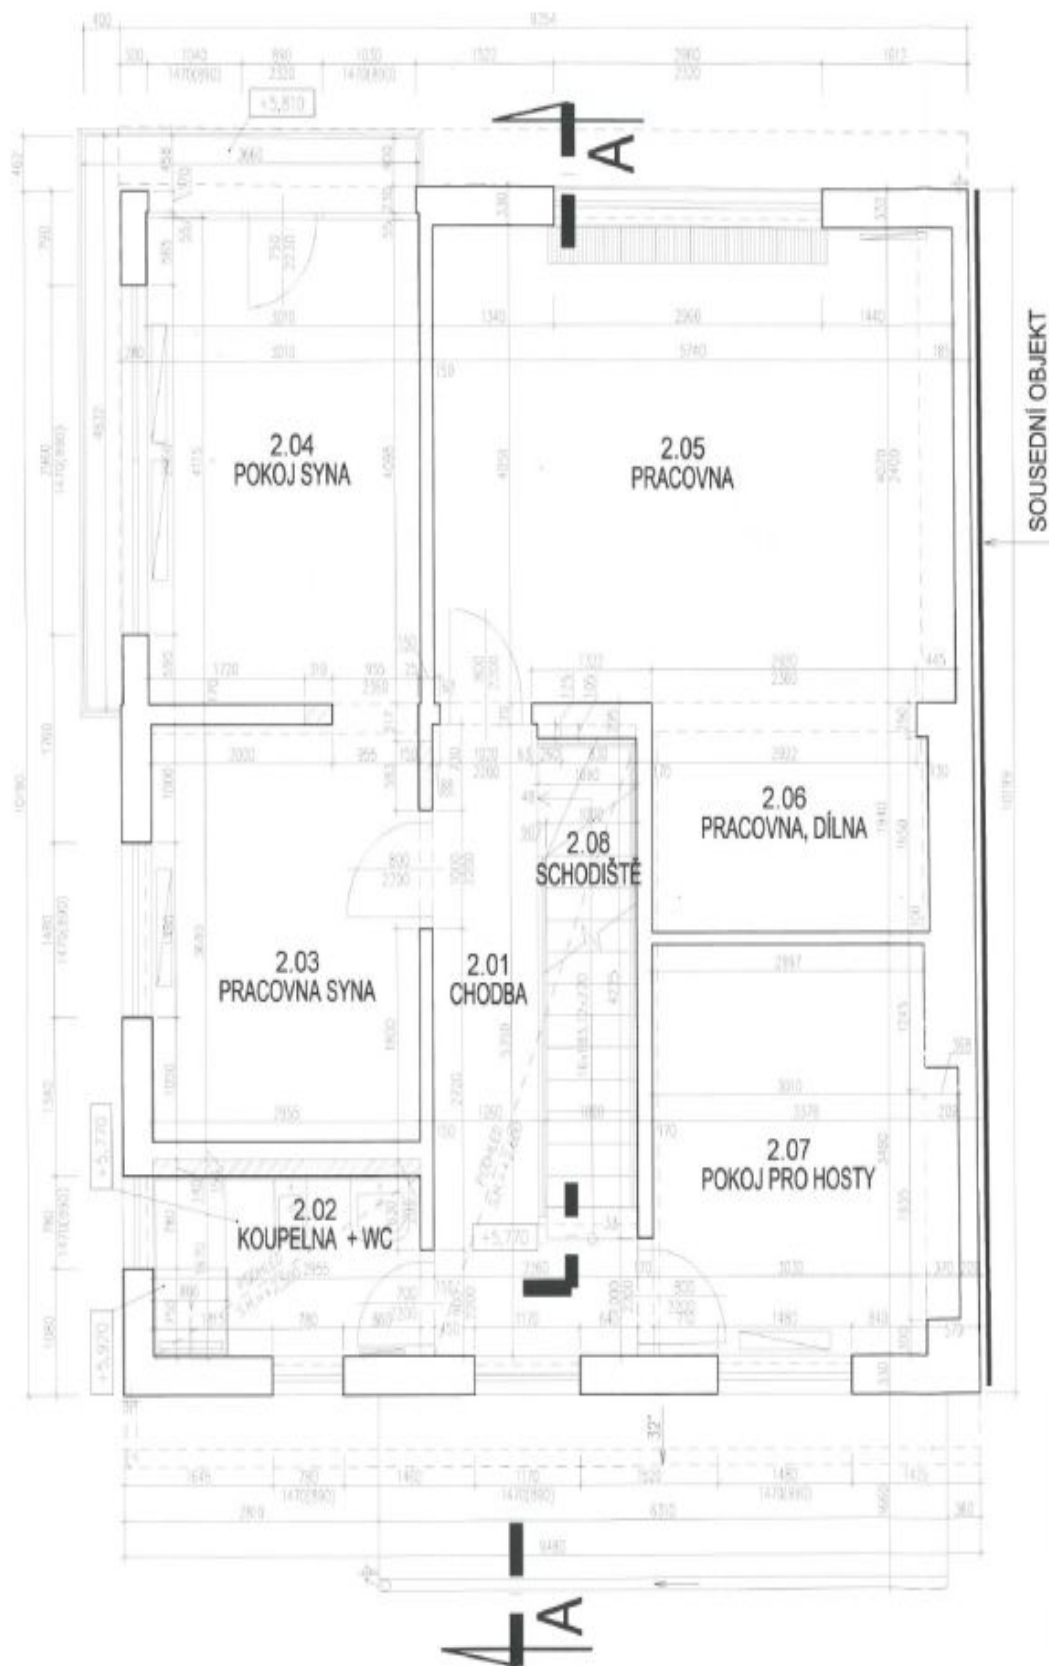

Rodinný dům 6+kk

351 m², Praha 5, Hlubočepy, Barrandovská

Prodáno