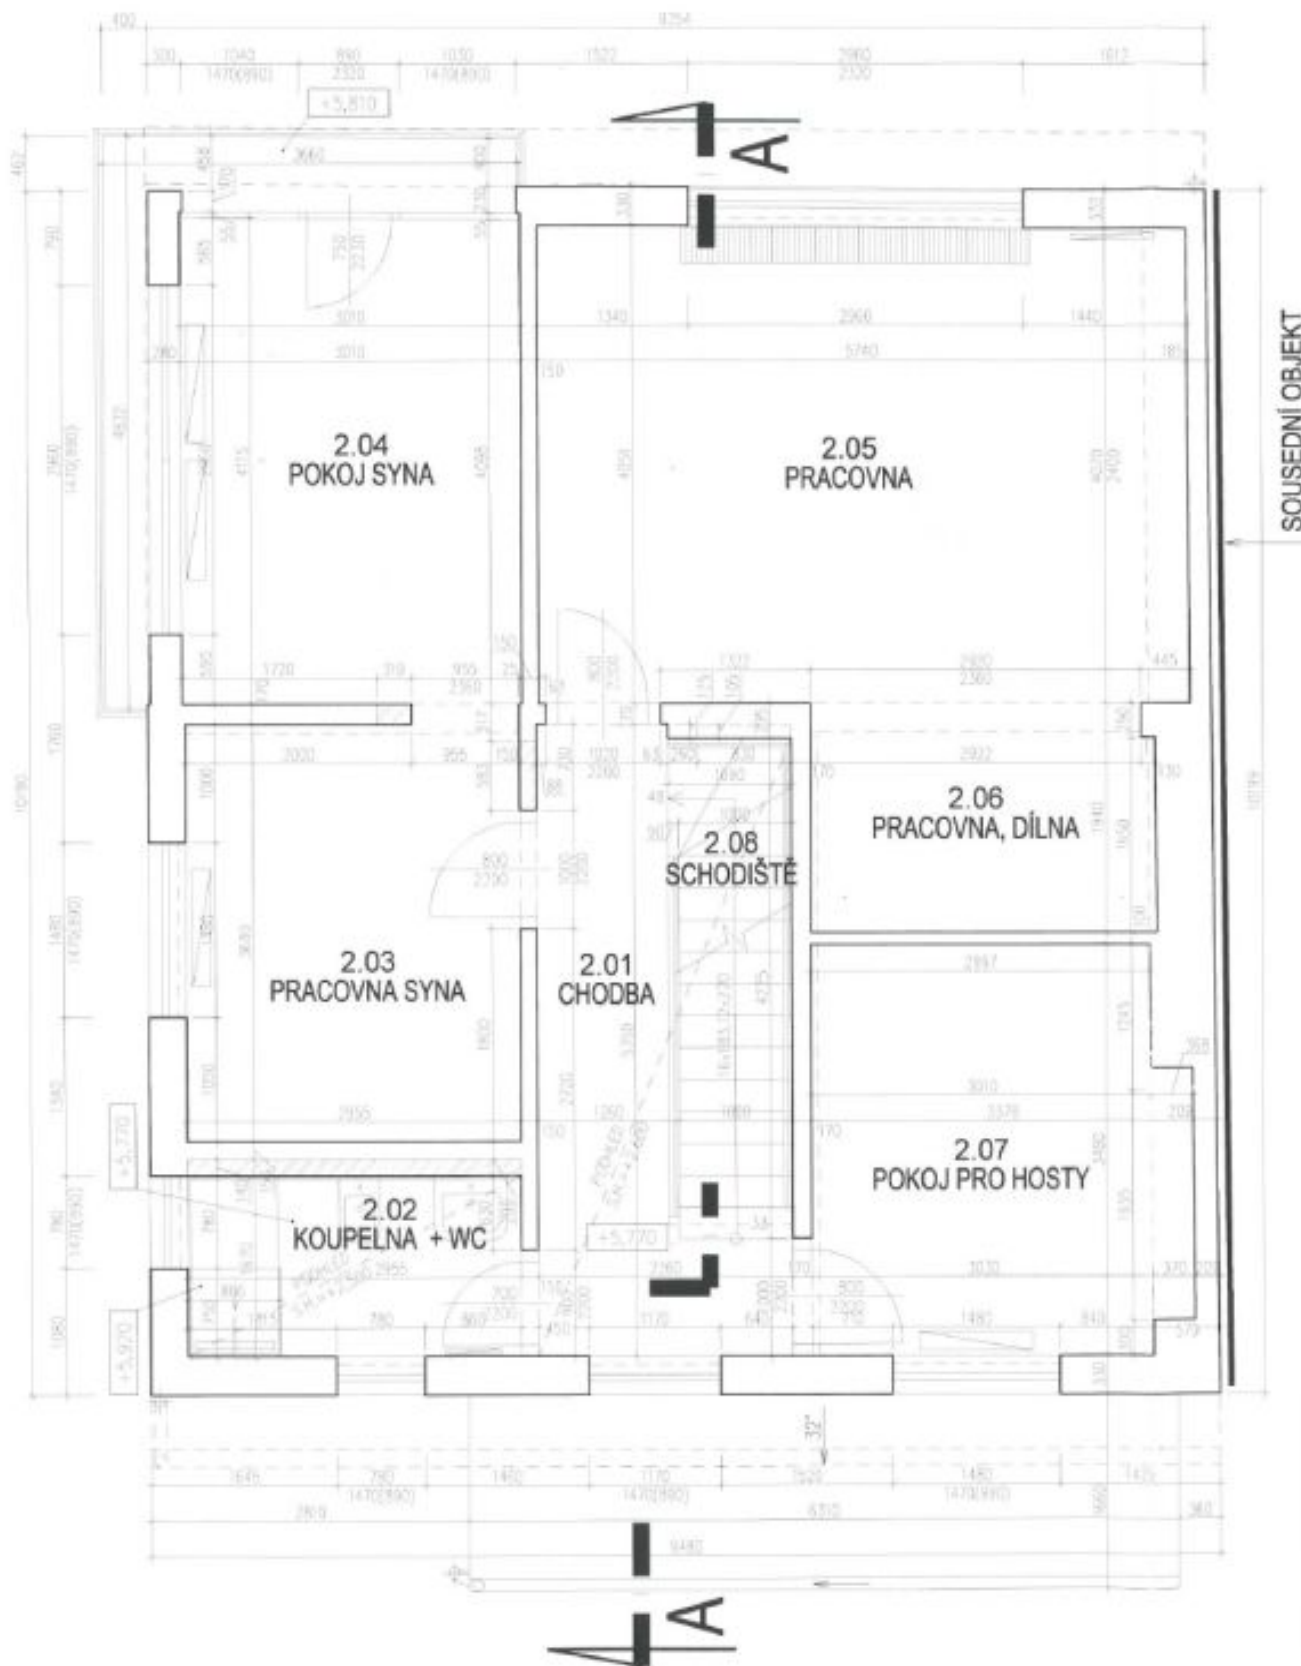

Rodinný dům 6+kk

351 m², Praha 5, Hlubočepy, Barrandovská

Prodáno