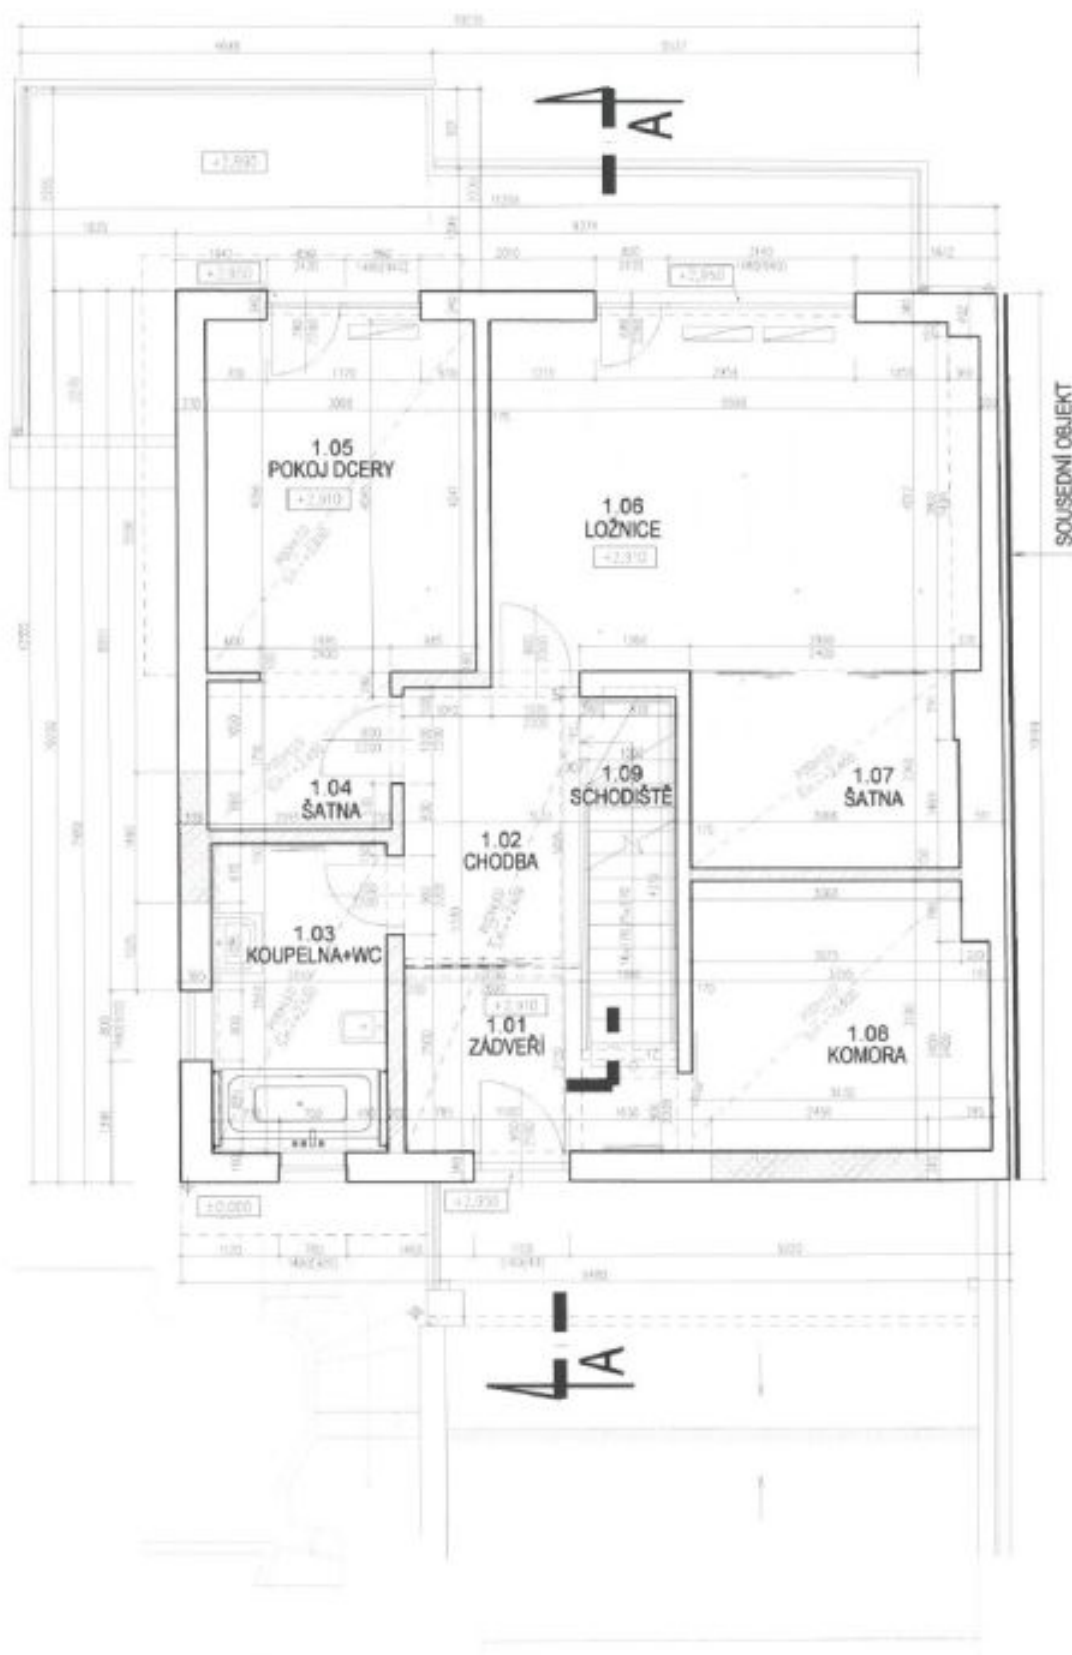

Rodinný dům 6+kk

351 m², Praha 5, Hlubočepy, Barrandovská

Prodáno

Rodinný dům 6+kk

351 m², Praha 5, Hlubočepy, Barrandovská

Prodáno

Celková plocha	351 m ²
Pozemek	878 m ²
Zastavěná plocha	156 m ²
Zahrada	677 m ²
Podlahová plocha	316 m ²
Terasa	35 m ²
Parkování	garáž pro 2 vozy + 1 venkovní parkovací stání
Garáž	Ano
Sklep	Ano
PENB	E
Referenční číslo	21697

Polovina dvojvily po kompletní nákladné rekonstrukci s krbem, vinným sklepem a úchvatnými výhledy na vltavské údolí se nachází na vyvýšeném místě v původní prvorepublikové vilové zástavbě pražského Barrandova. Tento stylový dům těží z výhodné polohy v klidné jednosměrné ulici plné zeleně, přímo navazující na rozlehlou zalesněnou plochu Chuchelského háje.

Zčásti zapuštěný suterén domu je tvořen otevřeným konceptem obývacího pokoje, kuchyní, jídelnou, lihovým krbem, francouzskými okny průchozími do zahrady a schodištěm vedoucím do přízemí; dále se zde nachází **relaxační zóna se saunou**, samostatná toaleta a vinný sklep. Přízemí se skládá ze 2 ložnic s en-suite šatnami a vstupy na terasu, koupelny s vanou, umyvadlem a toaletou, velké komory a předsíně. První patro nabízí 3 ložnice (jedna z nich navíc s balkonem a průchozí pracovnou), koupelnu s toaletou a halu, druhé patro se skládá z prostorné podkrovní místnosti využívané jako posilovna/herna, serverovny a skladu.

Interiér 316 m², zastavěná plocha 156 m², zahrada 677 m², pozemek 878 m².

Rodinný dům 6+kk

351 m², Praha 5, Hlubočepy, Barrandovská

Prodáno

Rodinný dům 6+kk

351 m², Praha 5, Hlubočepy, Barrandovská

Prodáno

Rodinný dům 6+kk