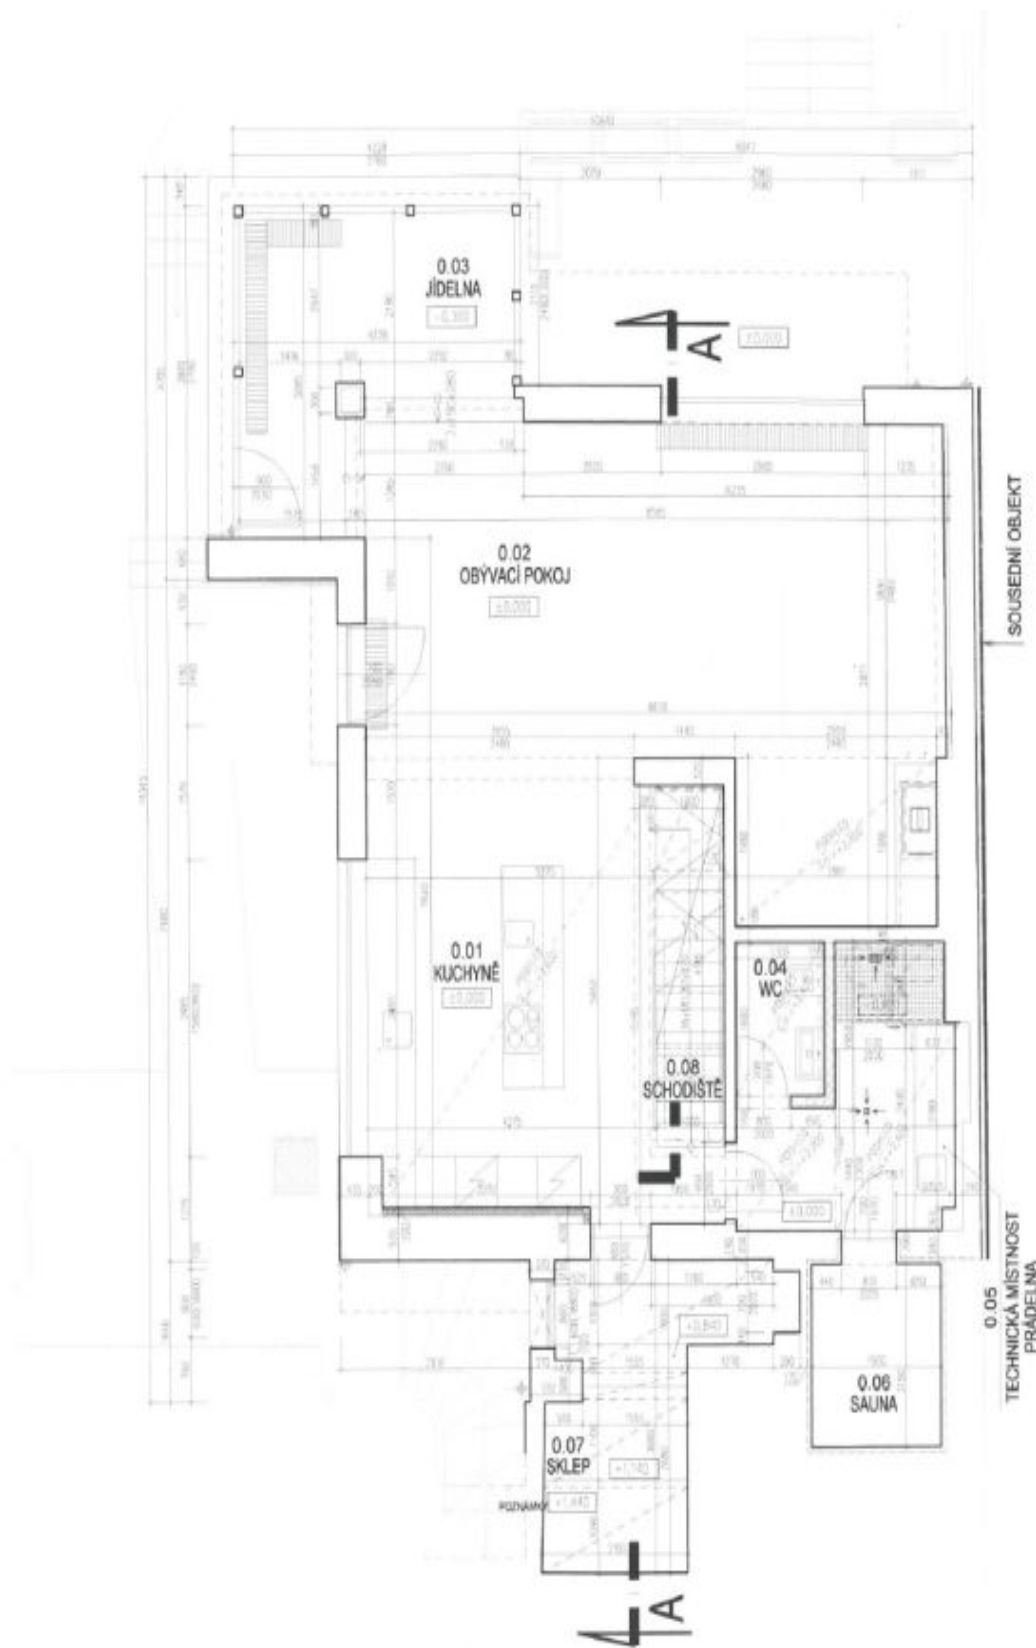

Rodinný dům 6+kk

351 m², Praha 5, Hlubočepy, Barrandovská

Prodáno

Rodinný dům 6+kk

351 m², Praha 5, Hlubočepy, Barrandovská

Prodáno

Užitná plocha	351 m ²
Pozemek	878 m ²
Zastavěná plocha	156 m ²
Zahrada	677 m ²
Podlahová plocha	316 m ²
Terasa	35 m ²
Parkování	garáž pro 2 vozy + 1 venkovní parkovací stání
Garáž	Ano
Sklep	Ano
PENB	E
Referenční číslo	21697

Zčásti zapuštěný suterén domu je tvořen otevřeným konceptem obývacího pokoje, kuchyní, jídelnou, lihovým krbem, francouzskými okny průchozími do zahrady a schodištěm vedoucím do přízemí; dále se zde nachází **relaxační zóna se saunou**, samostatná toaleta a vinný sklep. Přízemí se skládá ze 2 ložnic s en-suite šatnami a vstupy na terasu, koupelny s vanou, umyvadlem a toaletou, velké komory a předsíně. První patro nabízí 3 ložnice (jedna z nich navíc s balkonem a průchozí pracovnou), koupelnu s toaletou a halu, druhé patro se skládá z prostorné podkrovní místnosti využívané jako posilovna/herna, serverovny a skladu.

Interiér 316 m², zastavěná plocha 156 m², zahrada 677 m², pozemek 878 m².

Rodinný dům 6+kk

351 m², Praha 5, Hlubočepy, Barrandovská

Prodáno

Rodinný dům 6+kk

351 m², Praha 5, Hlubočepy, Barrandovská

Prodáno

Rodinný dům 6+kk

351 m², Praha 5, Hlubočepy, Barrandovská

Prodáno

Rodinný dům 6+kk

351 m², Praha 5, Hlubočepy, Barrandovská

Prodáno