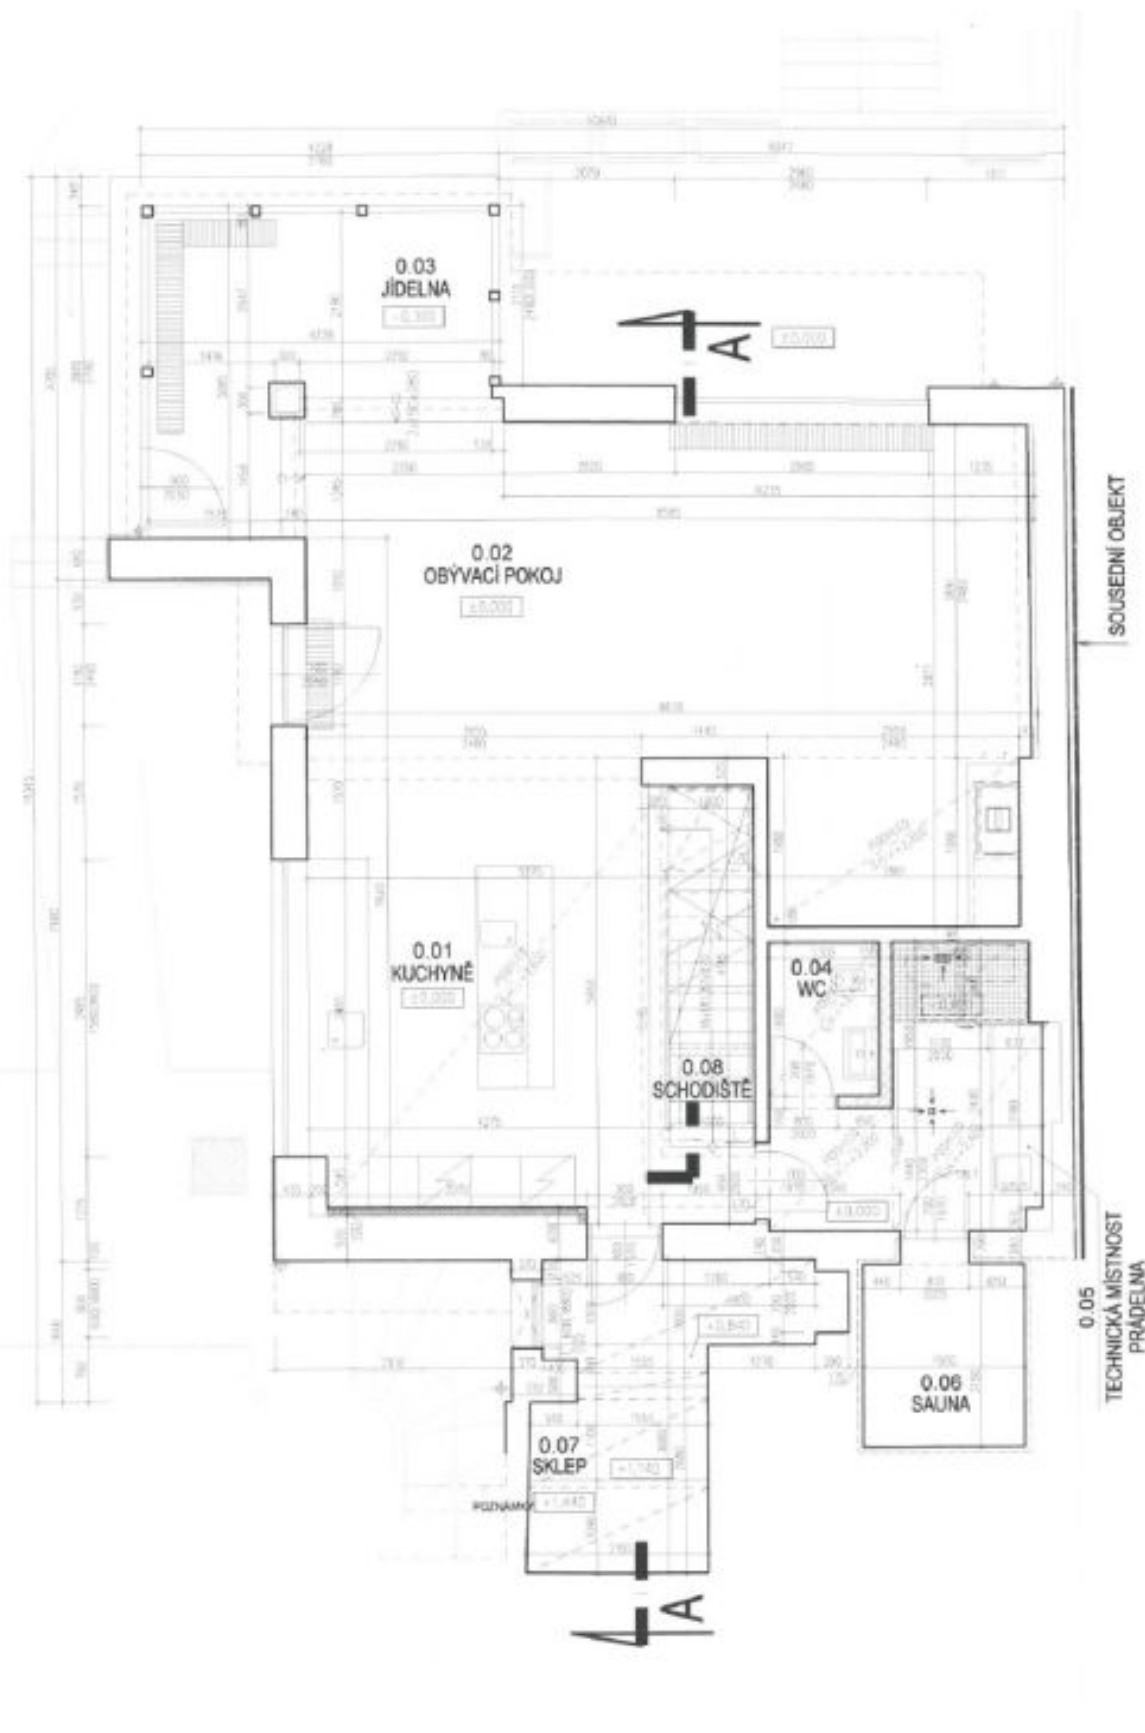

Rodinný dům 6+kk

351 m², Praha 5, Hlubočepy, Barrandovská

Prodáno

Rodinný dům 6+kk

351 m², Praha 5, Hlubočepy, Barrandovská

Prodáno

Celková plocha	351 m ²
Pozemek	878 m ²
Zastavěná plocha	156 m ²
Zahrada	677 m ²
Podlahová plocha	316 m ²
Terasa	35 m ²
Parkování	garáž pro 2 vozy + 1 venkovní parkovací stání
Garáž	Ano
Sklep	Ano
PENB	E
Referenční číslo	21697

Zčásti zapuštěný suterén domu je tvořen otevřeným konceptem obývacího pokoje, kuchyní, jídelnou, lihovým krbem, francouzskými okny průchozími do zahrady a schodištěm vedoucím do přízemí; dále se zde nachází **relaxační zóna se saunou**, samostatná toaleta a vinný sklep. Přízemí se skládá ze 2 ložnic s en-suite šatnami a vstupy na terasu, koupelny s vanou, umyvadlem a toaletou, velké komory a předsíně. První patro nabízí 3 ložnice (jedna z nich navíc s balkonem a průchozí pracovnou), koupelnu s toaletou a halu, druhé patro se skládá z prostorné podkrovní místnosti využívané jako posilovna/herna, serverovny a skladu.

Interiér 316 m², zastavěná plocha 156 m², zahrada 677 m², pozemek 878 m².

Rodinný dům 6+kk

351 m², Praha 5, Hlubočepy, Barrandovská

Prodáno

Rodinný dům 6+kk

351 m², Praha 5, Hlubočepy, Barrandovská

Prodáno

Rodinný dům 6+kk

351 m², Praha 5, Hlubočepy, Barrandovská

Prodáno

Rodinný dům 6+kk

351 m², Praha 5, Hlubočepy, Barrandovská

Prodáno