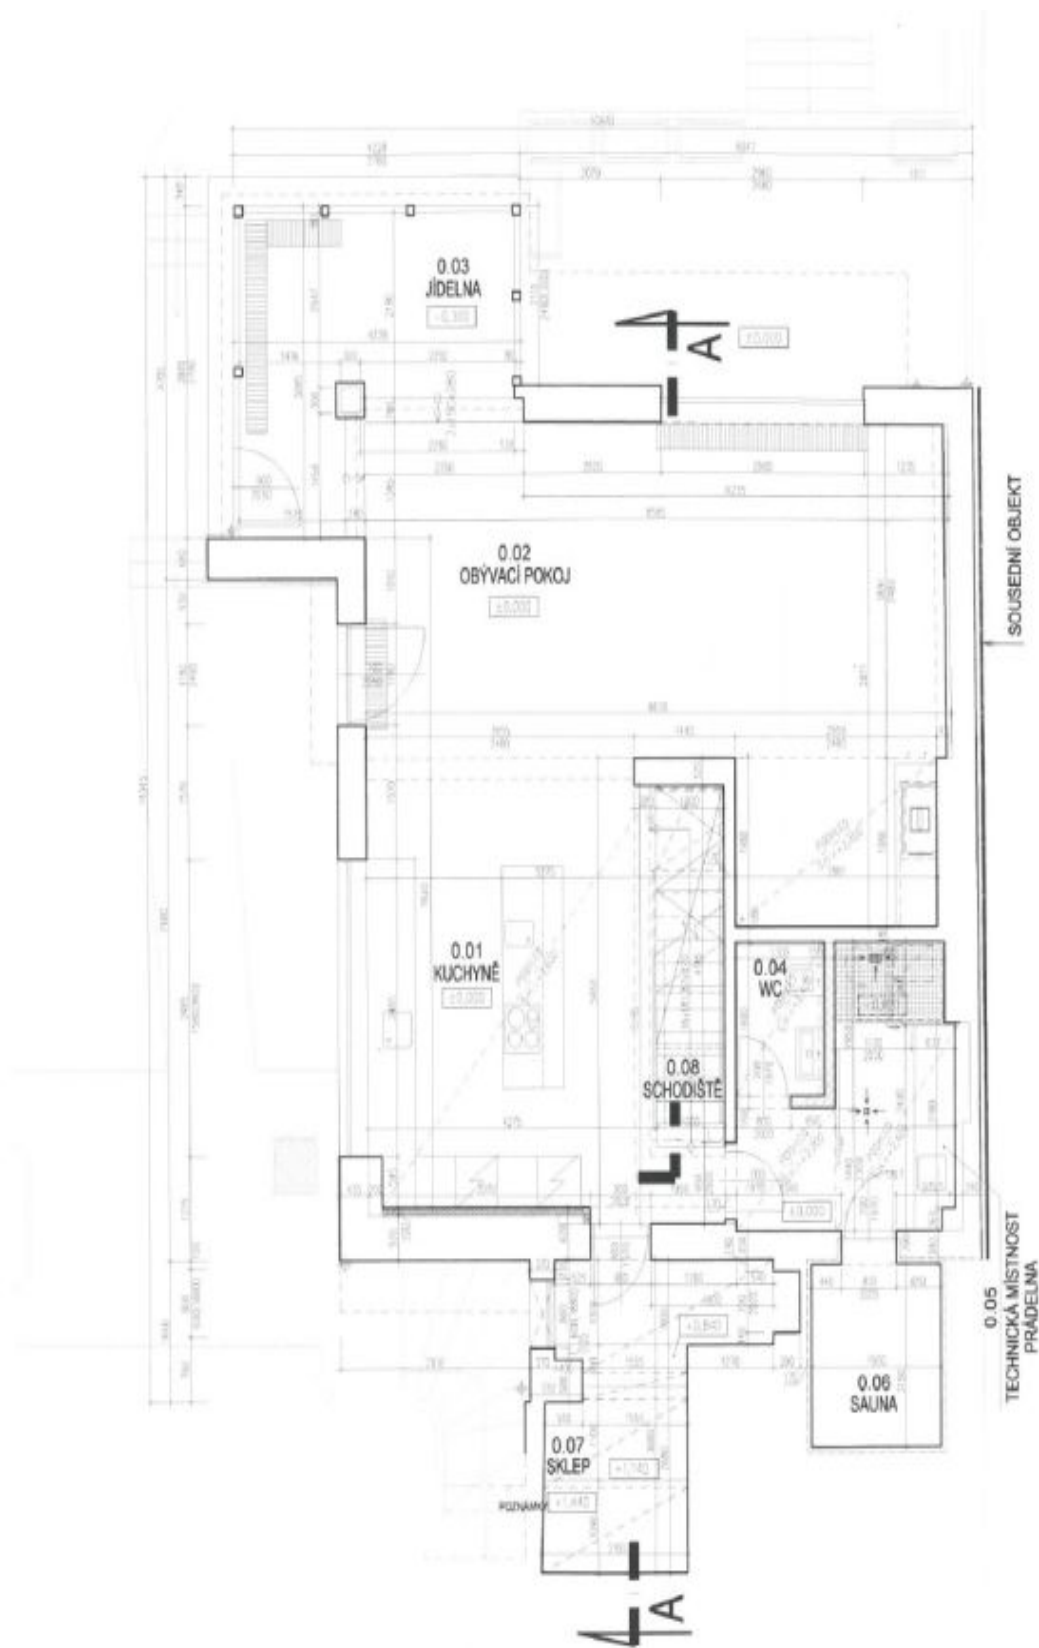

Rodinný dům 6+kk

351 m², Praha 5, Hlubočepy, Barrandovská

Prodáno

Rodinný dům 6+kk

351 m², Praha 5, Hlubočepy, Barrandovská

Prodáno

Celková plocha	351 m ²
Pozemek	878 m ²
Zastavěná plocha	156 m ²
Zahrada	677 m ²
Podlahová plocha	316 m ²
Terasa	35 m ²
Parkování	garáž pro 2 vozy + 1 venkovní parkovací stání
Garáž	Ano
Sklep	Ano
PENB	E
Referenční číslo	21697

Polovina dvojvily po kompletní nákladné rekonstrukci s krbem, vinným sklepem a úchvatnými výhledy na vltavské údolí se nachází na vyvýšeném místě v původní prvorepublikové vilové zástavbě pražského Barrandova. Tento stylový dům těží z výhodné polohy v klidné jednosměrné ulici plné zeleně, přímo navazující na rozlehlou zalesněnou plochu Chuchelského háje.

Zčásti zapuštěný suterén domu je tvořen otevřeným konceptem obývacího pokoje, kuchyní, jídelnou, lihovým krbem, francouzskými okny průchozími do zahrady a schodištěm vedoucím do přízemí; dále se zde nachází **relaxační zóna se saunou**, samostatná toaleta a vinný sklep. Přízemí se skládá ze 2 ložnic s en-suite šatnami a vstupy na terasu, koupelny s vanou, umyvadlem a toaletou, velké komory a předsíně. První patro nabízí 3 ložnice (jedna z nich navíc s balkonem a průchozí pracovnou), koupelnu s toaletou a halu, druhé patro se skládá z prostorné podkrovní místnosti využívané jako posilovna/herna, serverovny a skladu.

Interiér 316 m², zastavěná plocha 156 m², zahrada 677 m², pozemek 878 m².

Rodinný dům 6+kk

351 m², Praha 5, Hlubočepy, Barrandovská

Prodáno

Rodinný dům 6+kk

351 m², Praha 5, Hlubočepy, Barrandovská

Prodáno

Rodinný dům 6+kk