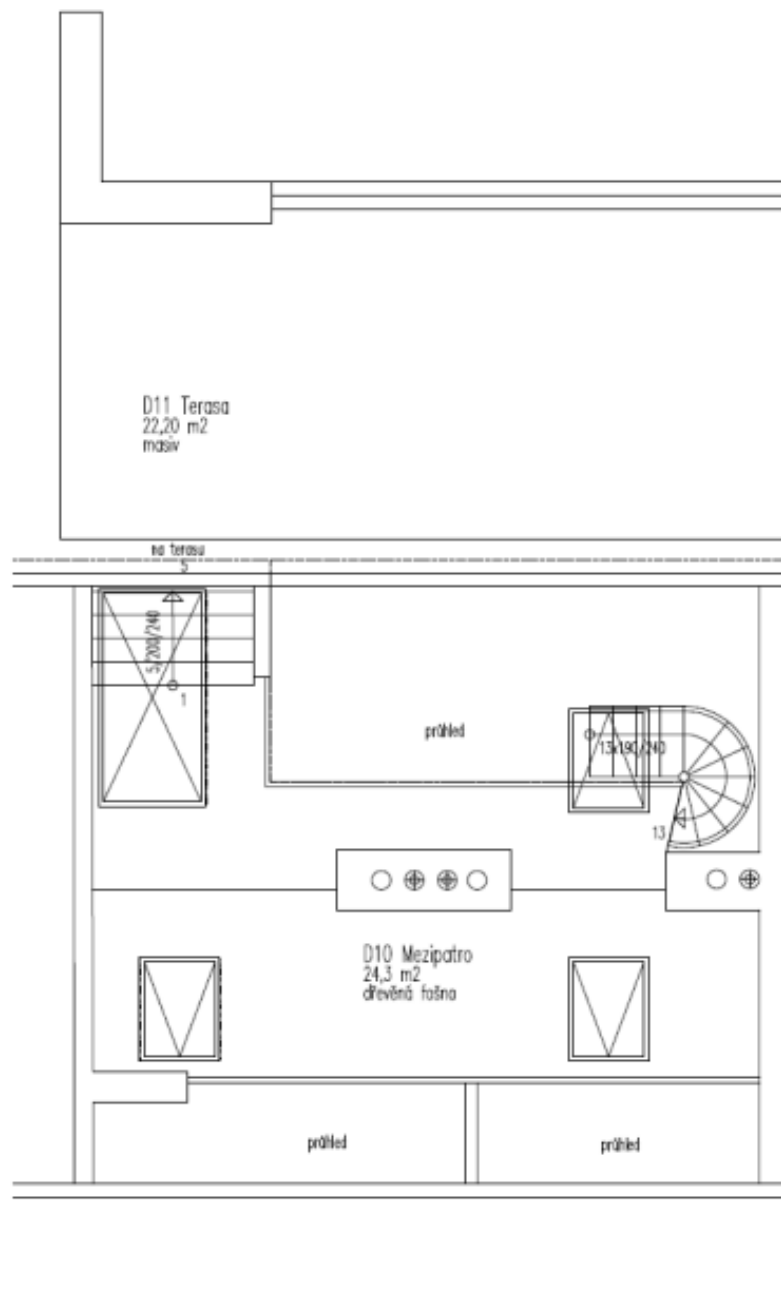

Byt 3+kk

110 m², Praha 1, Nové Město, Petřské náměstí

Prodáno

byt D
mezipatro 6. np