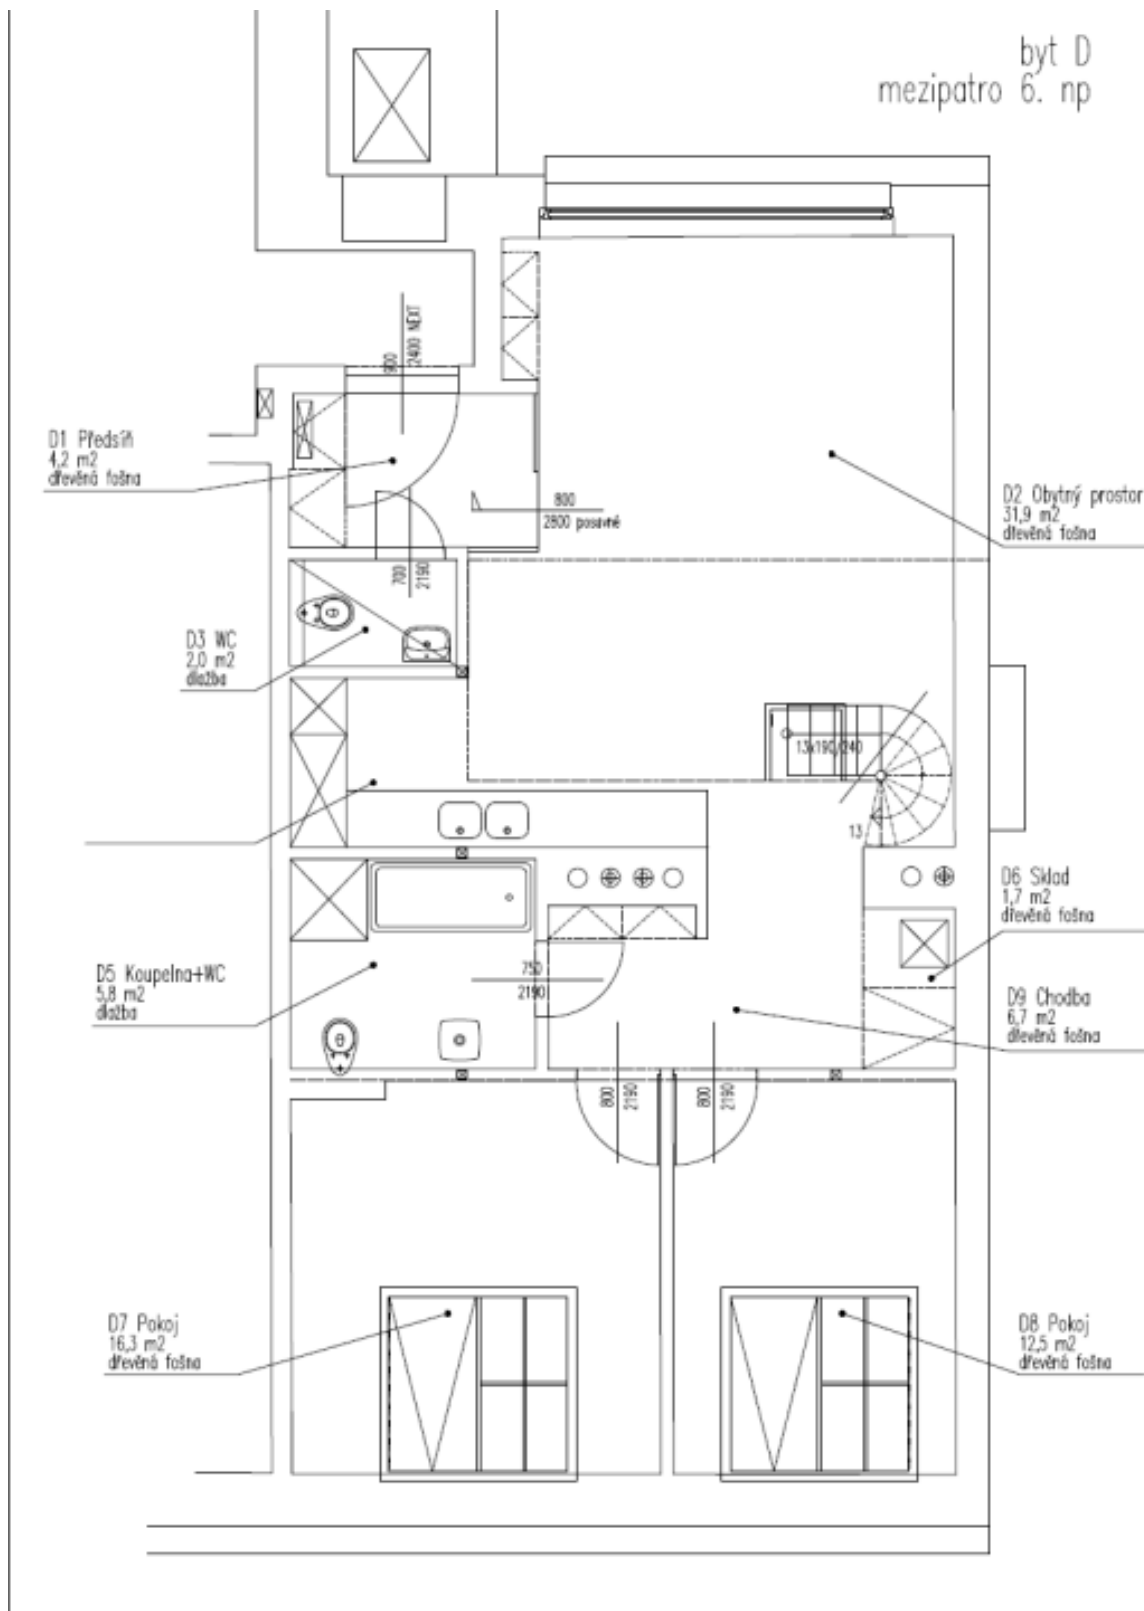

Byt 3+kk

110 m², Praha 1, Nové Město, Petřské náměstí

Prodáno