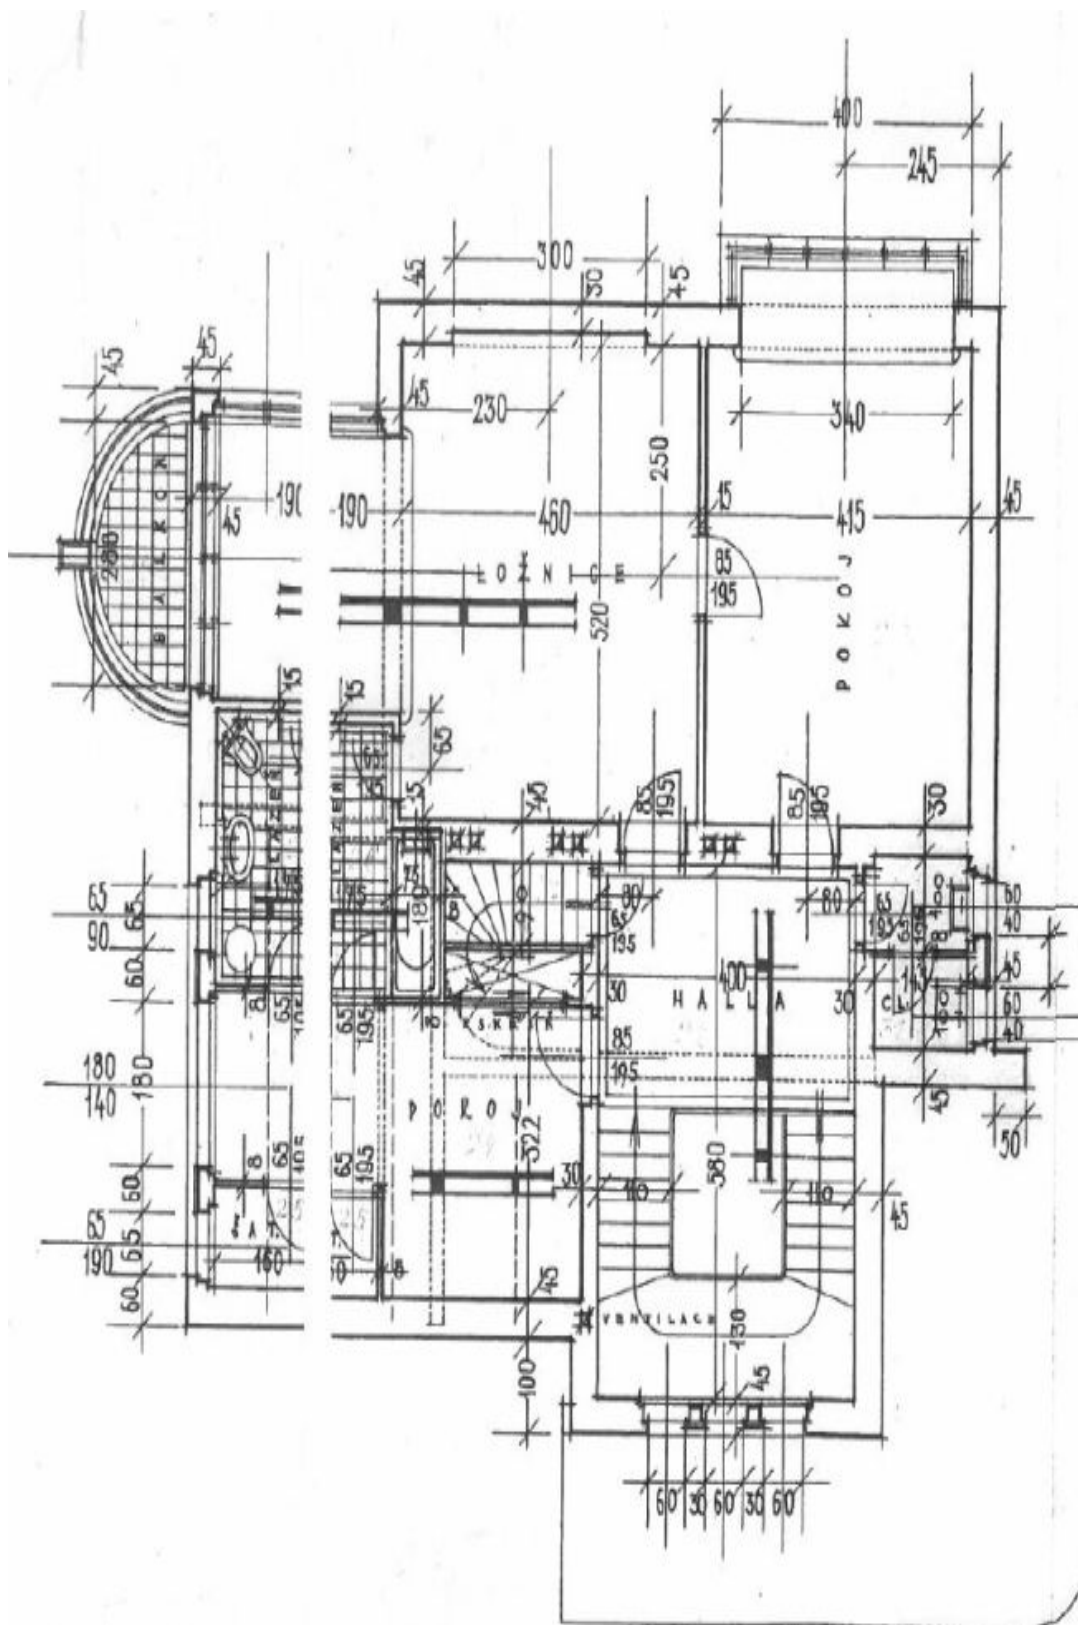

Rodinný dům 5+1

348 m², Praha 10, Vršovice, Ruská

Prodáno