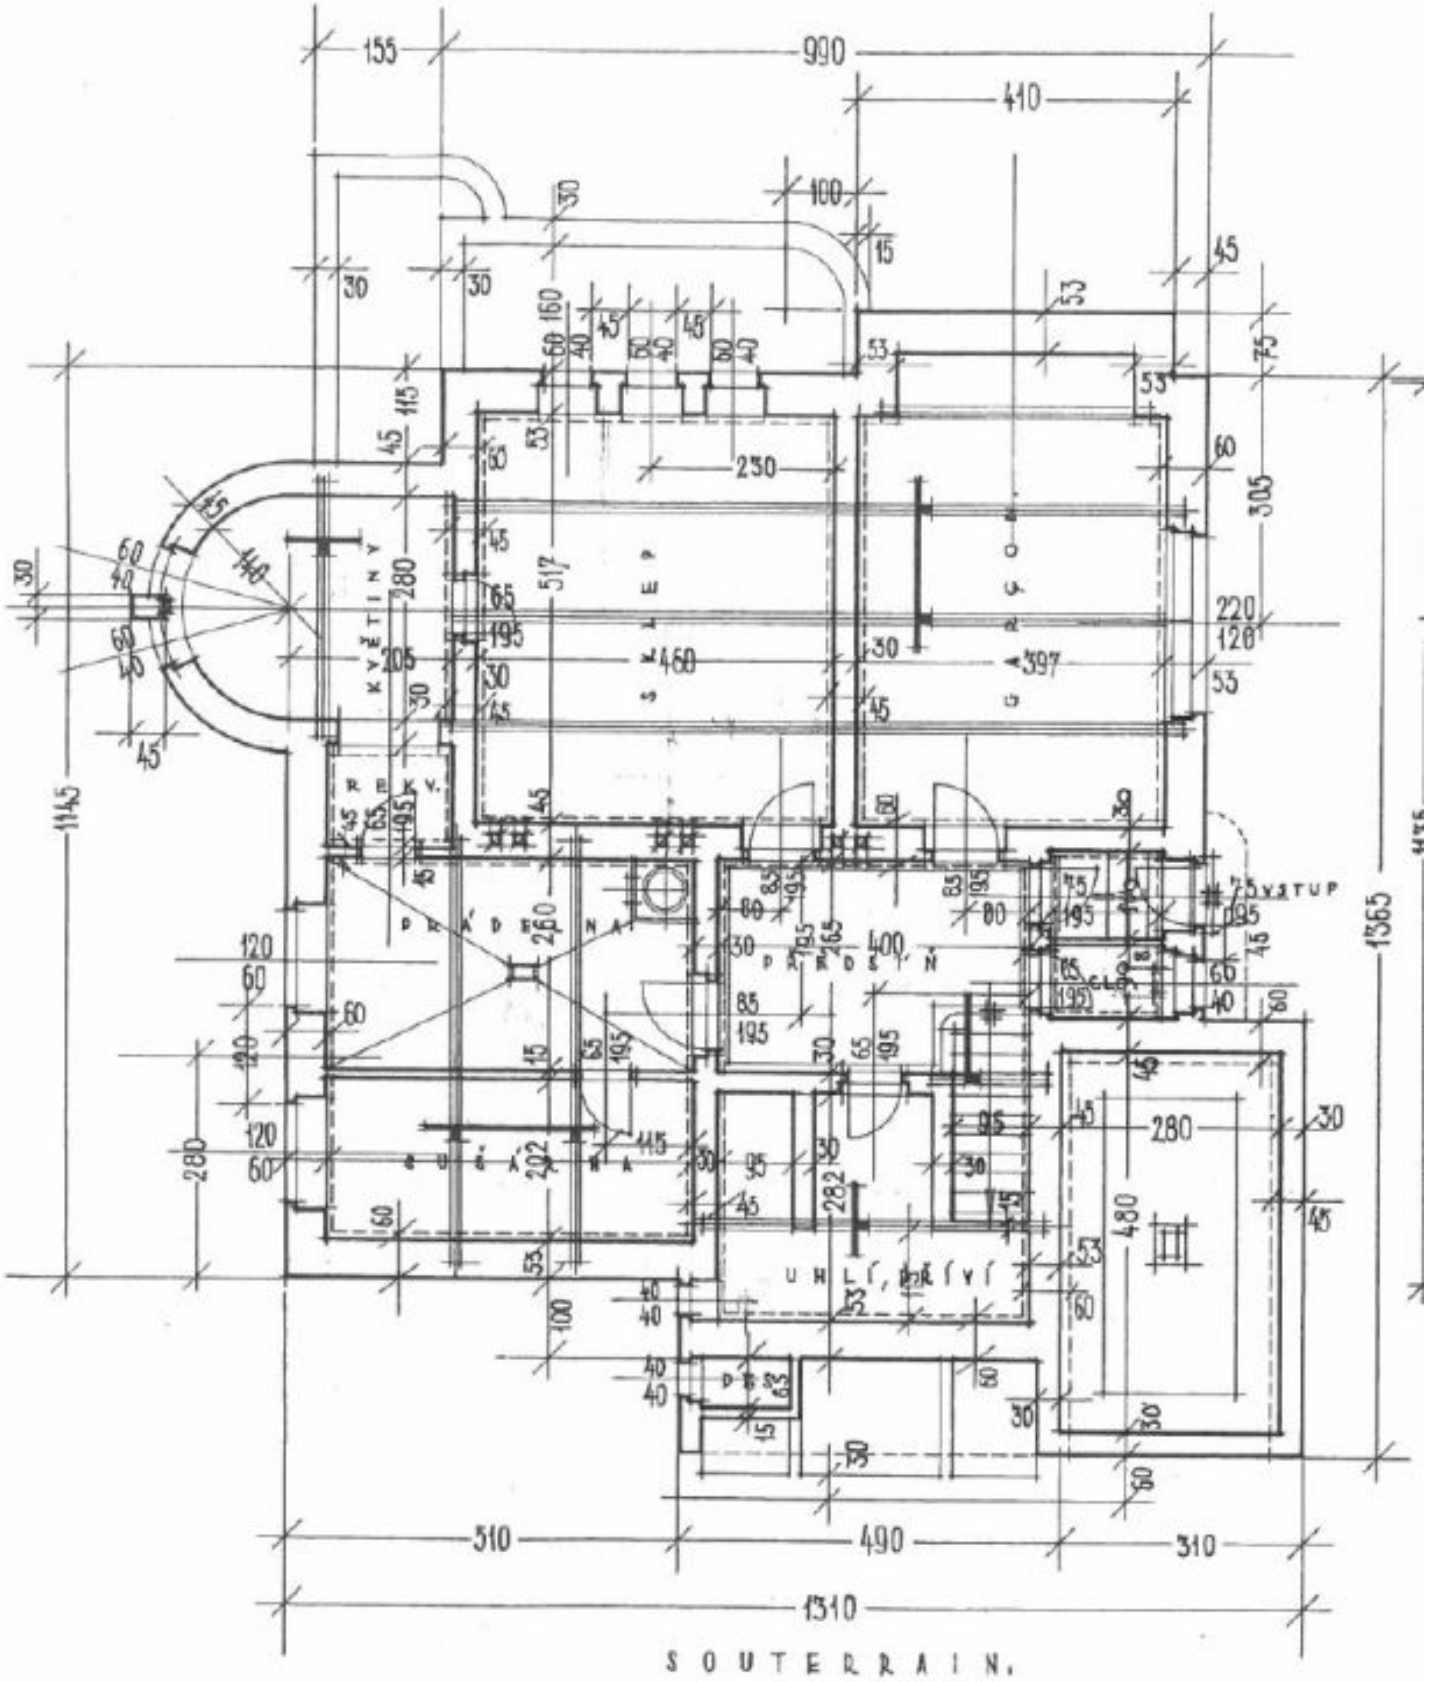

Rodinný dům 5+1

Prodáno

348 m², Praha 10, Vršovice, Ruská