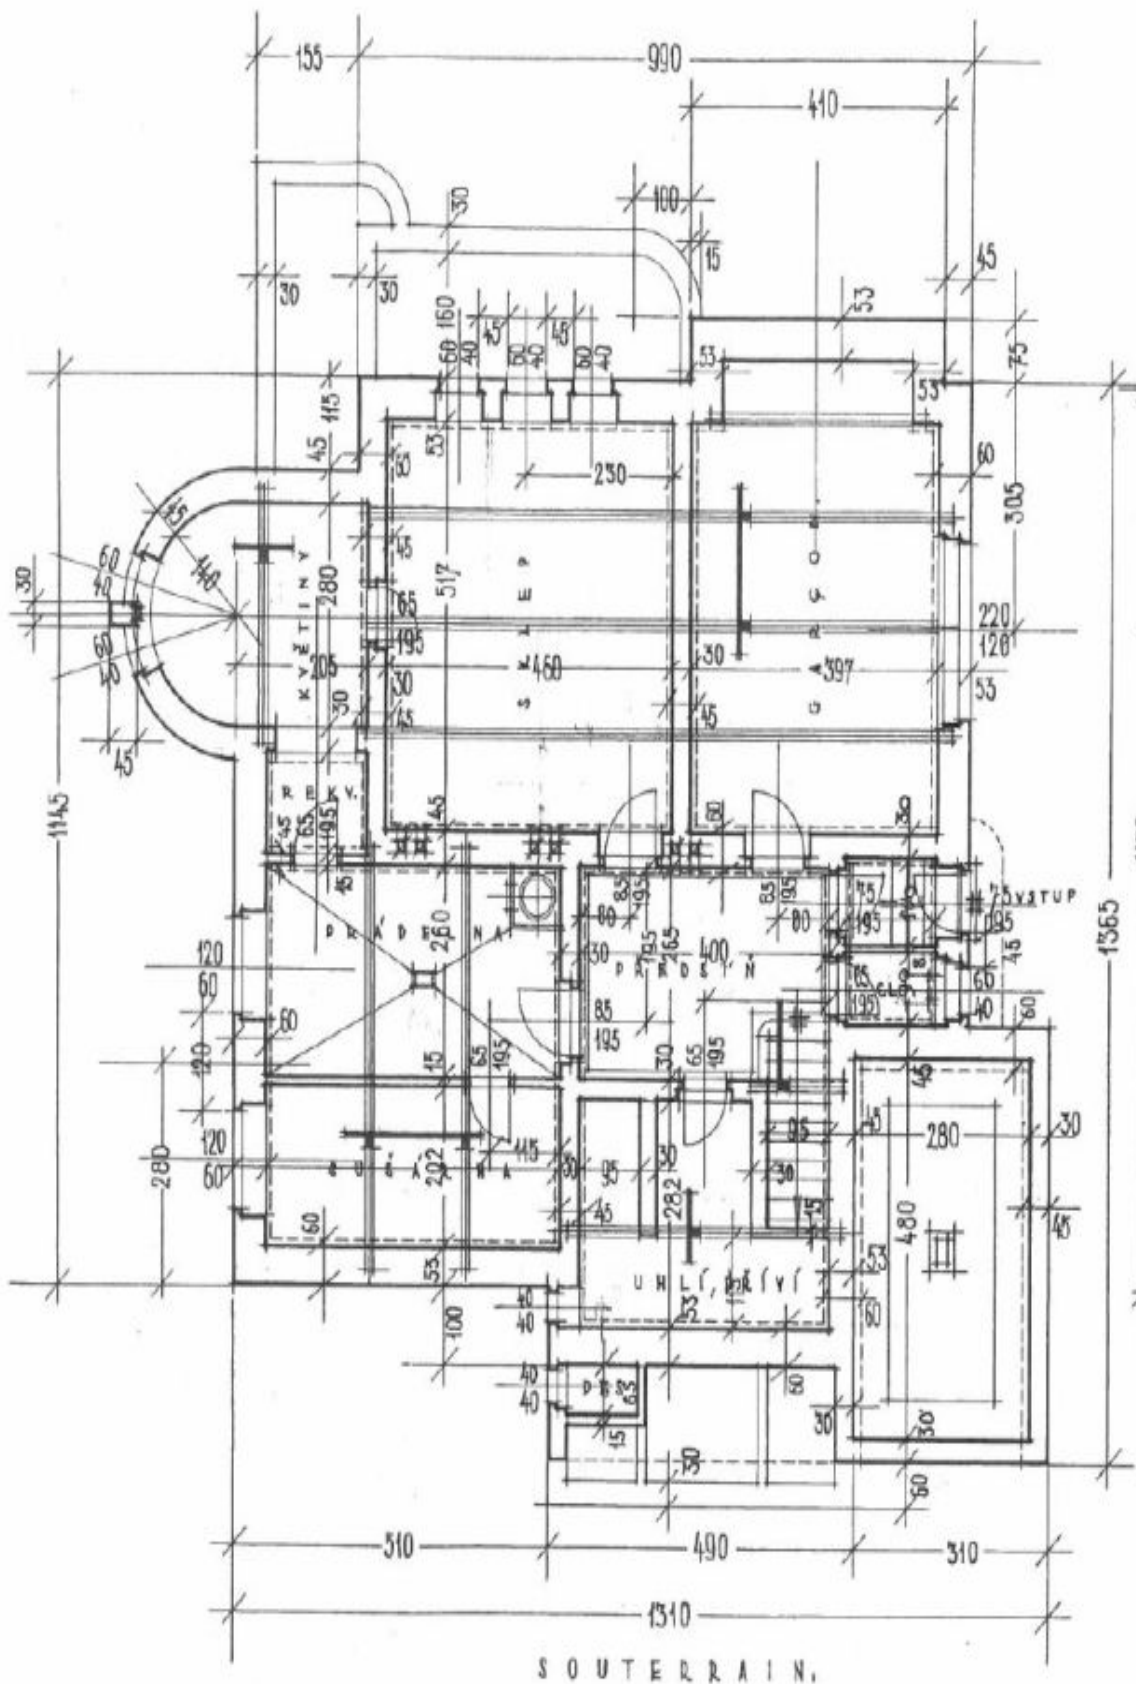

Rodinný dům 5+1

348 m², Praha 10, Vršovice, Ruská

Prodáno

Rodinný dům 5+1

348 m², Praha 10, Vršovice, Ruská

Prodáno

Pozemek	1 149 m ²
Zastavěná plocha	375 m ²
Zahrada	774 m ²
Parkování	Garáž pro 1 vůz
Garáž	Ano
Sklep	Ano
PENB	G
Referenční číslo	21664

V suterénu tohoto **jihovýchodně orientovaného** domu jsou umístěny skladovací prostory a technické zázemí včetně prádelny a sušárny. Přizemí se skládá z kuchyně, jídelny, obývacího pokoje, atypické verandy, haly s dobře zachovalým původním dřevěným schodištěm a příslušenství, jako je spížirna, komora s oknem, technická místnost či samostatná toaleta. První patro je tvořeno 3 ložnicemi (jedna z nich s balkonem), koupelnou a samostatnou toaletou, poslední patro pak zahrnuje místnost se sprchou a **prostornou střešní terasu.**

Interiér 347,6 m², zastavěná plocha 375 m², zahrada 774 m², pozemek 1 149 m².

Rodinný dům 5+1

348 m², Praha 10, Vršovice, Ruská

Prodáno

Rodinný dům 5+1

348 m², Praha 10, Vršovice, Ruská

Prodáno

Rodinný dům 5+1