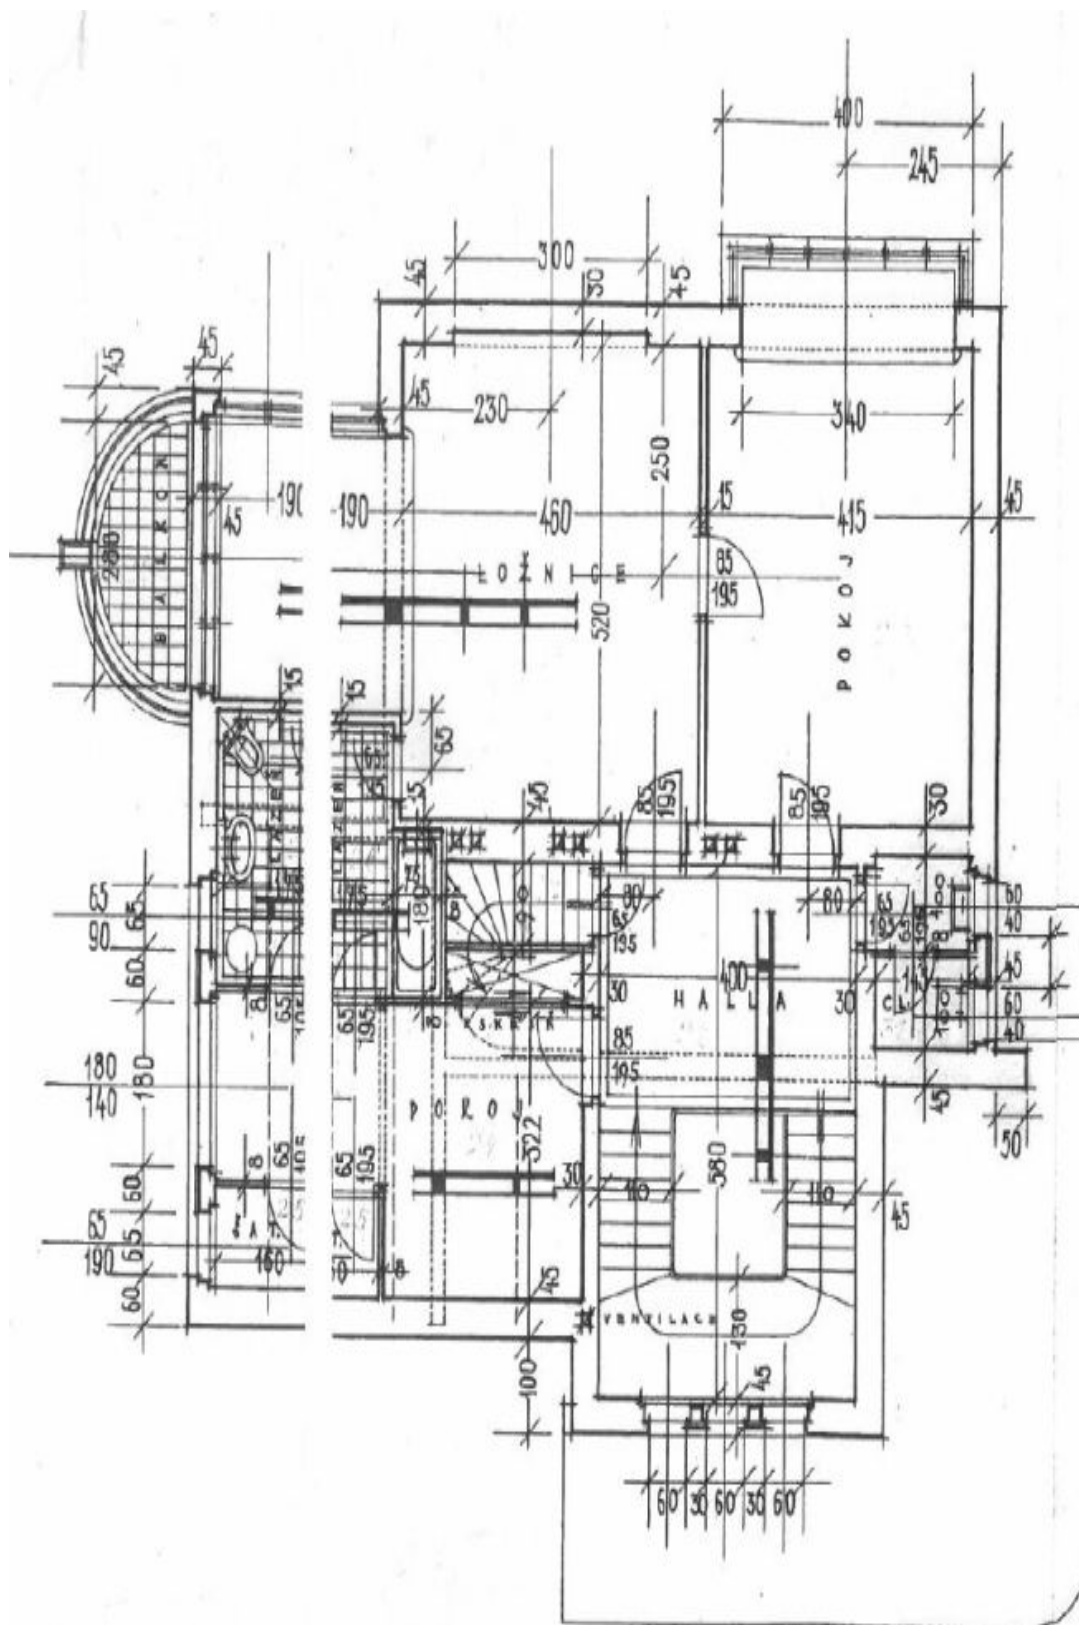

Rodinný dům 5+1

348 m², Praha 10, Vršovice, Ruská

Prodáno