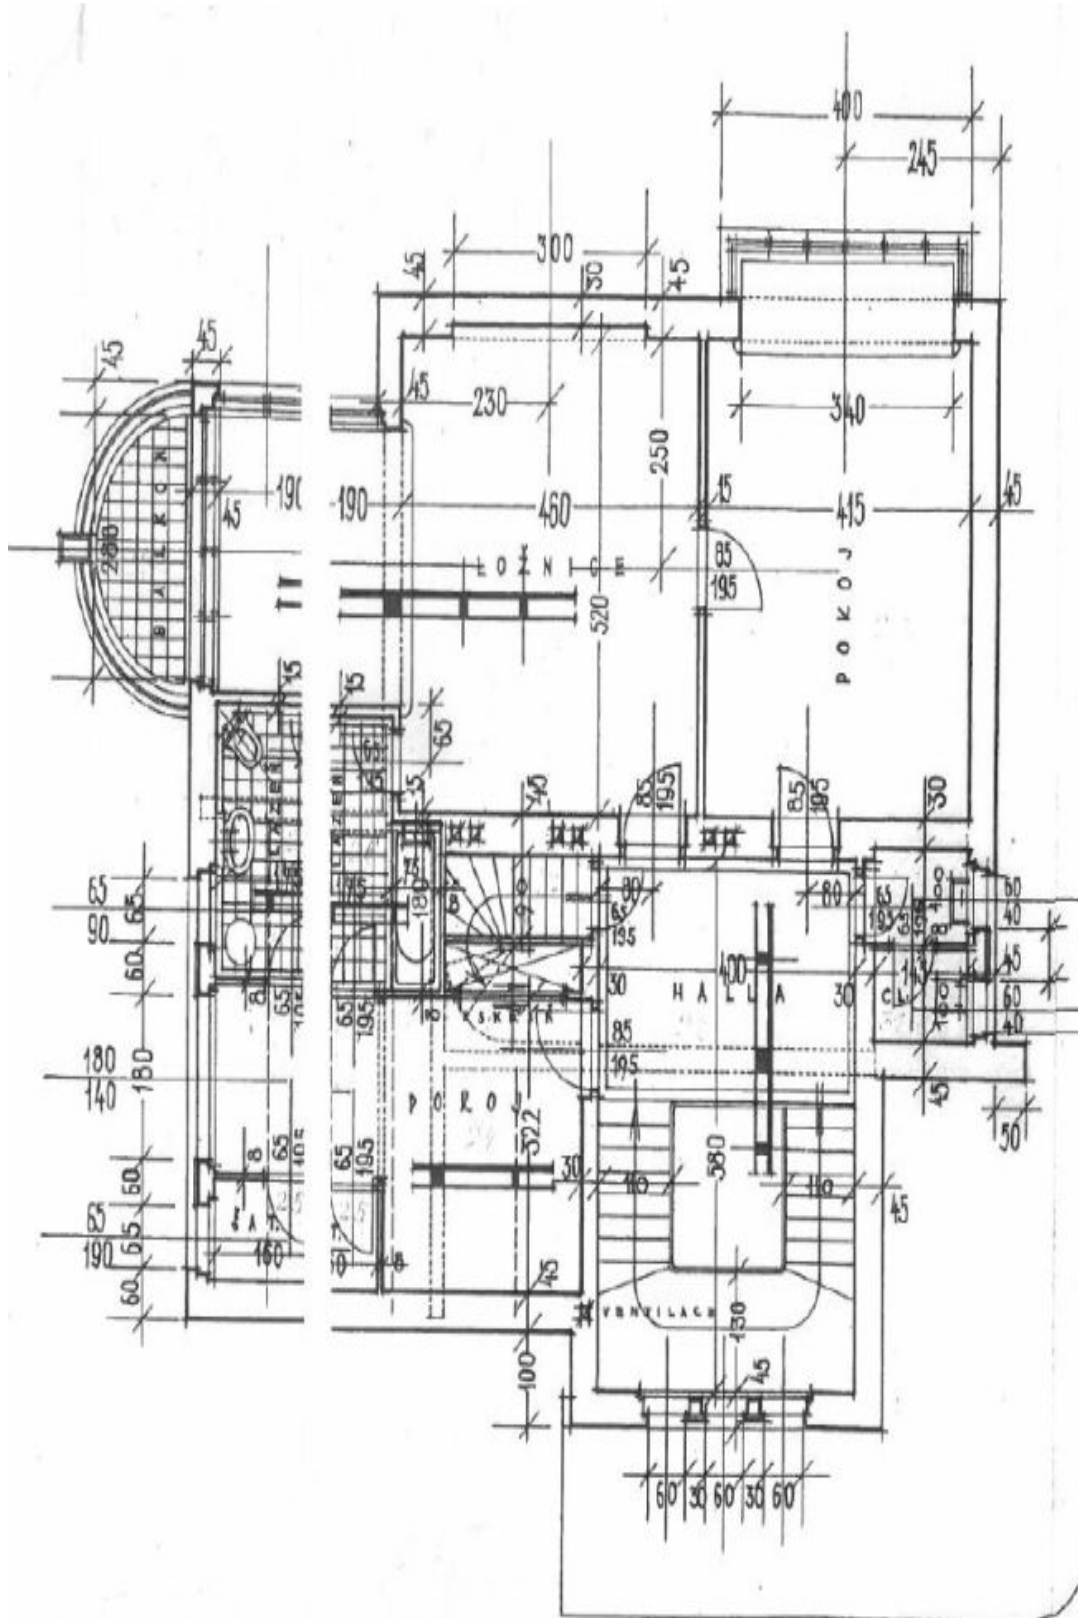

Rodinný dům 5+1

348 m², Praha 10, Vršovice, Ruská

Prodáno