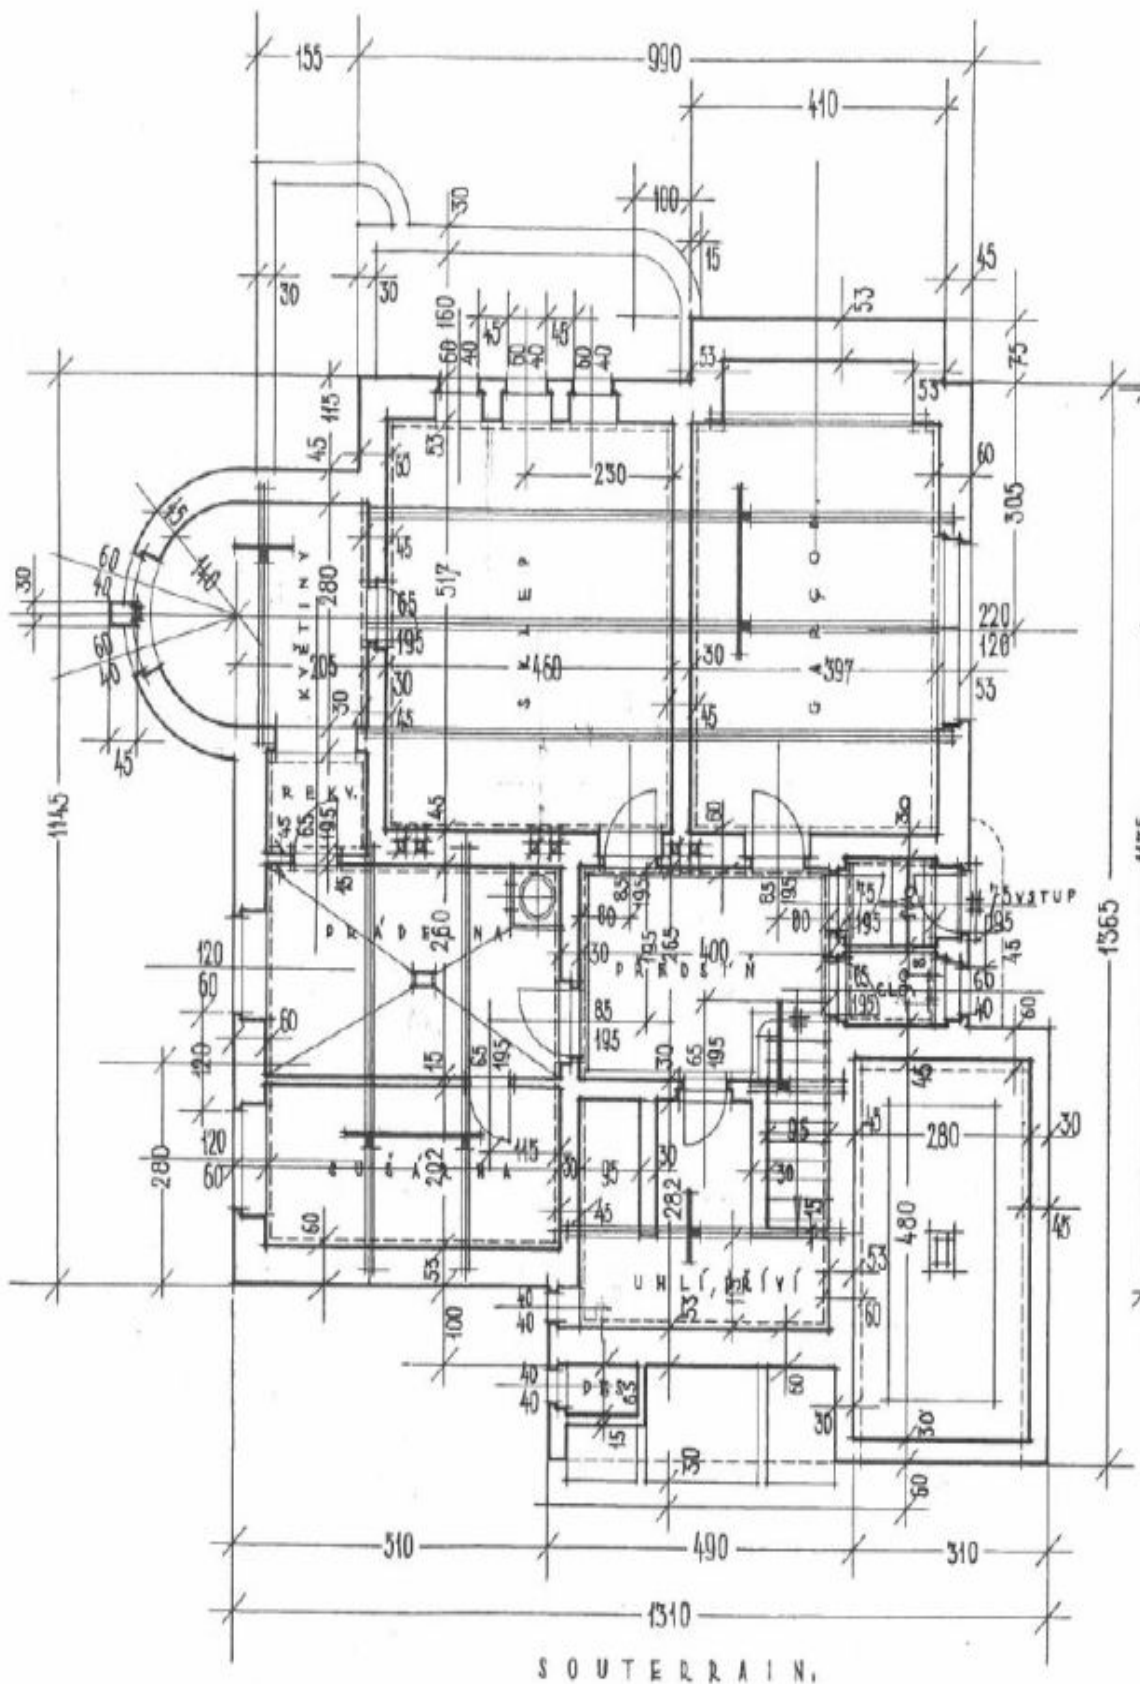

Rodinný dům 5+1

348 m², Praha 10, Vršovice, Ruská

Prodáno

Rodinný dům 5+1

348 m², Praha 10, Vršovice, Ruská

Prodáno

Pozemek	1 149 m ²
Zastavěná plocha	375 m ²
Zahrada	774 m ²
Parkování	Garáž pro 1 vůz
Garáž	Ano
Sklep	Ano
PENB	G
Referenční číslo	21664

V suterénu tohoto **jihovýchodně orientovaného** domu jsou umístěny skladovací prostory a technické zázemí včetně prádelny a sušárny. Přizemí se skládá z kuchyně, jídelny, obývacího pokoje, atypické verandy, haly s dobře zachovalým původním dřevěným schodištěm a příslušenství, jako je spížirna, komora s oknem, technická místnost či samostatná toaleta. První patro je tvořeno 3 ložnicemi (jedna z nich s balkonem), koupelnou a samostatnou toaletou, poslední patro pak zahrnuje místnost se sprchou a **prostornou střešní terasu.**

Interiér 347,6 m², zastavěná plocha 375 m², zahrada 774 m², pozemek 1 149 m².

Rodinný dům 5+1

348 m², Praha 10, Vršovice, Ruská

Prodáno

Rodinný dům 5+1

348 m², Praha 10, Vršovice, Ruská

Prodáno

Rodinný dům 5+1