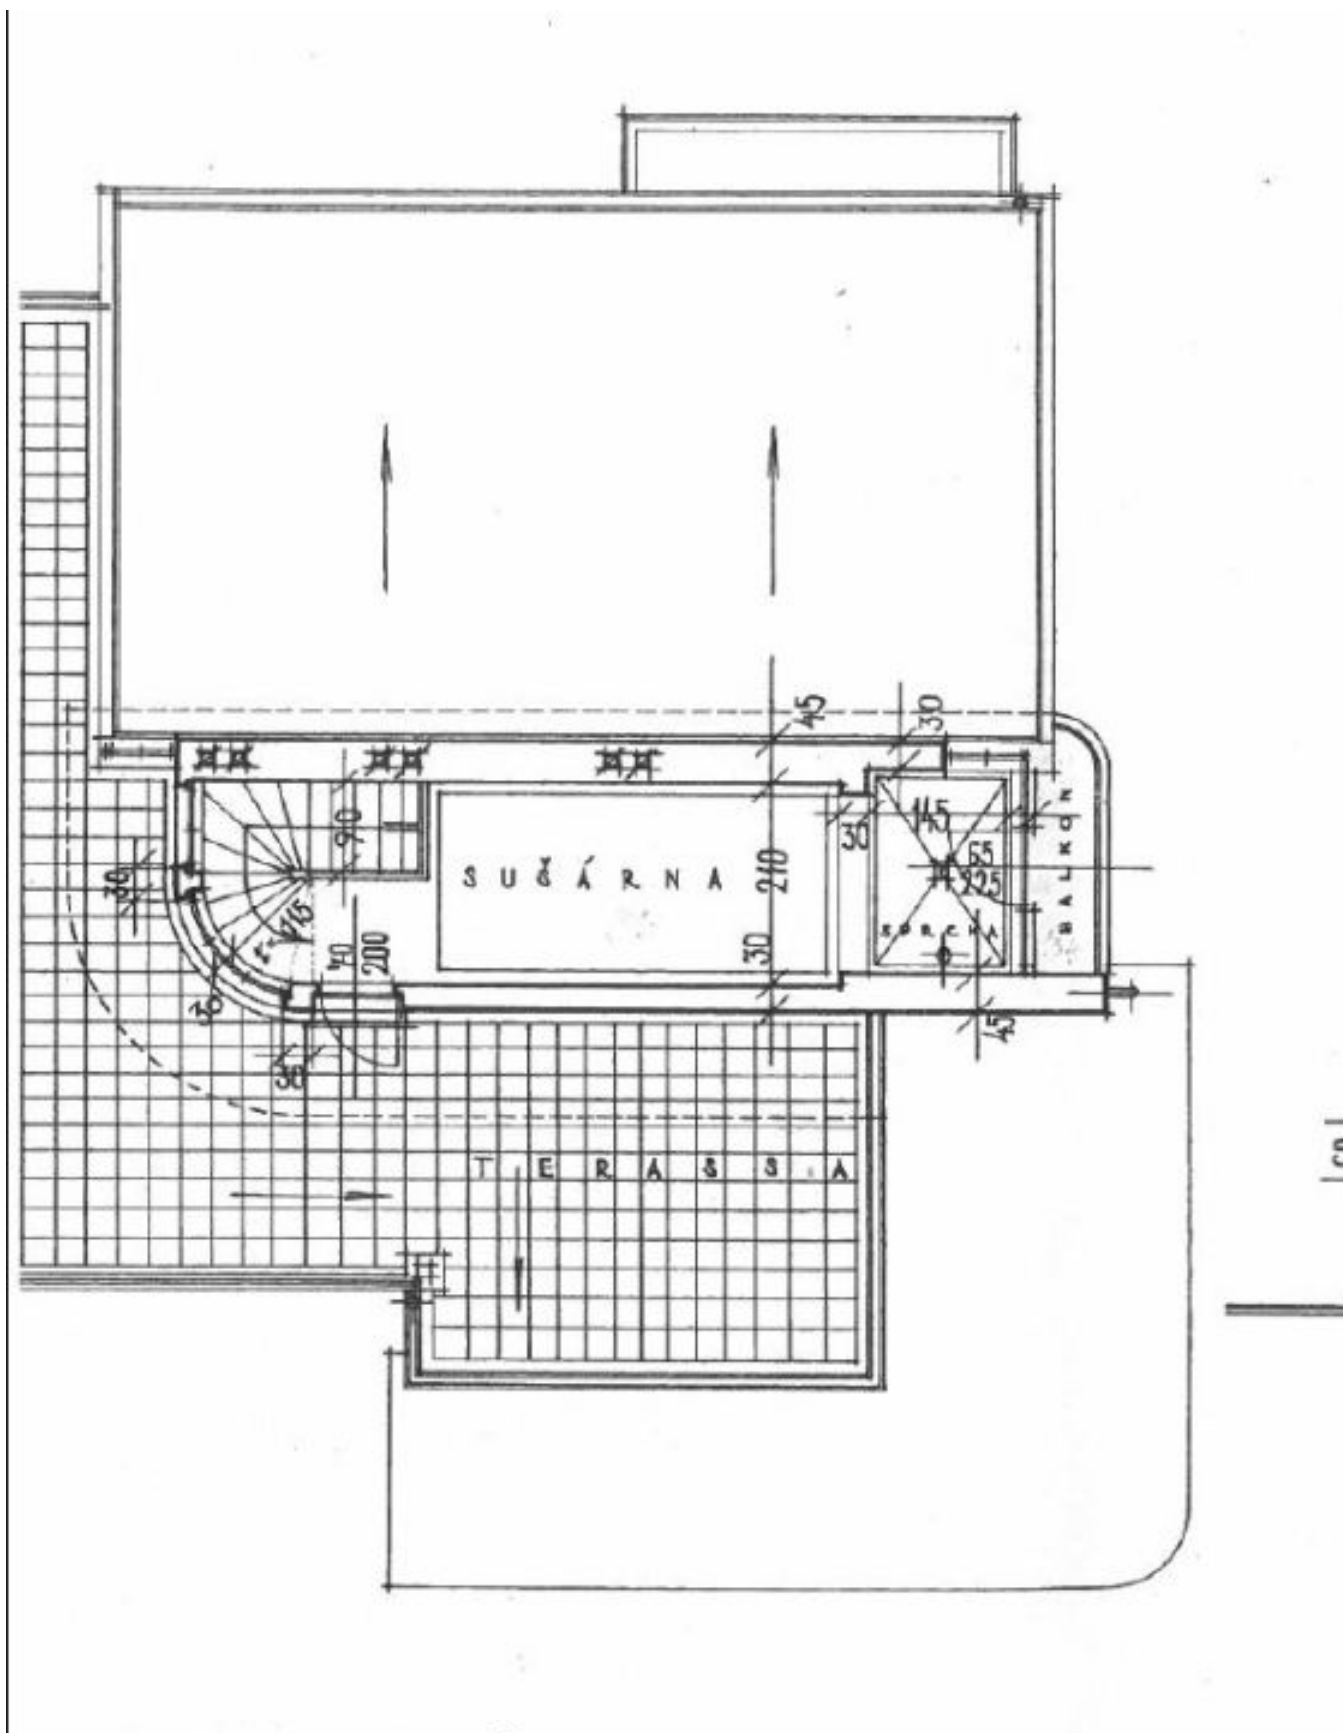

V suterénu tohoto **jihovýchodně orientovaného** domu jsou umístěny skladovací prostory a technické zázemí včetně prádelny a sušárny. Přizemí se skládá z kuchyně, jídelny, obývacího pokoje, atypické verandy, haly s dobře zachovalým původním dřevěným schodištěm a příslušenství, jako je spížírna, komora s oknem, technická místnost či samostatná toaleta. První patro je tvořeno 3 ložnicemi (jedna z nich s balkonem), koupelnou a samostatnou toaletou, poslední patro pak zahrnuje místnost se sprchou a **prostornou střešní terasu.**

Interiér 347,6 m², zastavěná plocha 375 m², zahrada 774 m², pozemek 1 149 m².

Rodinný dům 5+1

Prodáno

348 m², Praha 10, Vršovice, Ruská

Rodinný dům 5+1

348 m², Praha 10, Vršovice, Ruská

Prodáno

Rodinný dům 5+1

348 m², Praha 10, Vršovice, Ruská

Prodáno

Rodinný dům 5+1

348 m², Praha 10, Vršovice, Ruská

Prodáno

Rodinný dům 5+1

348 m², Praha 10, Vršovice, Ruská

Prodáno