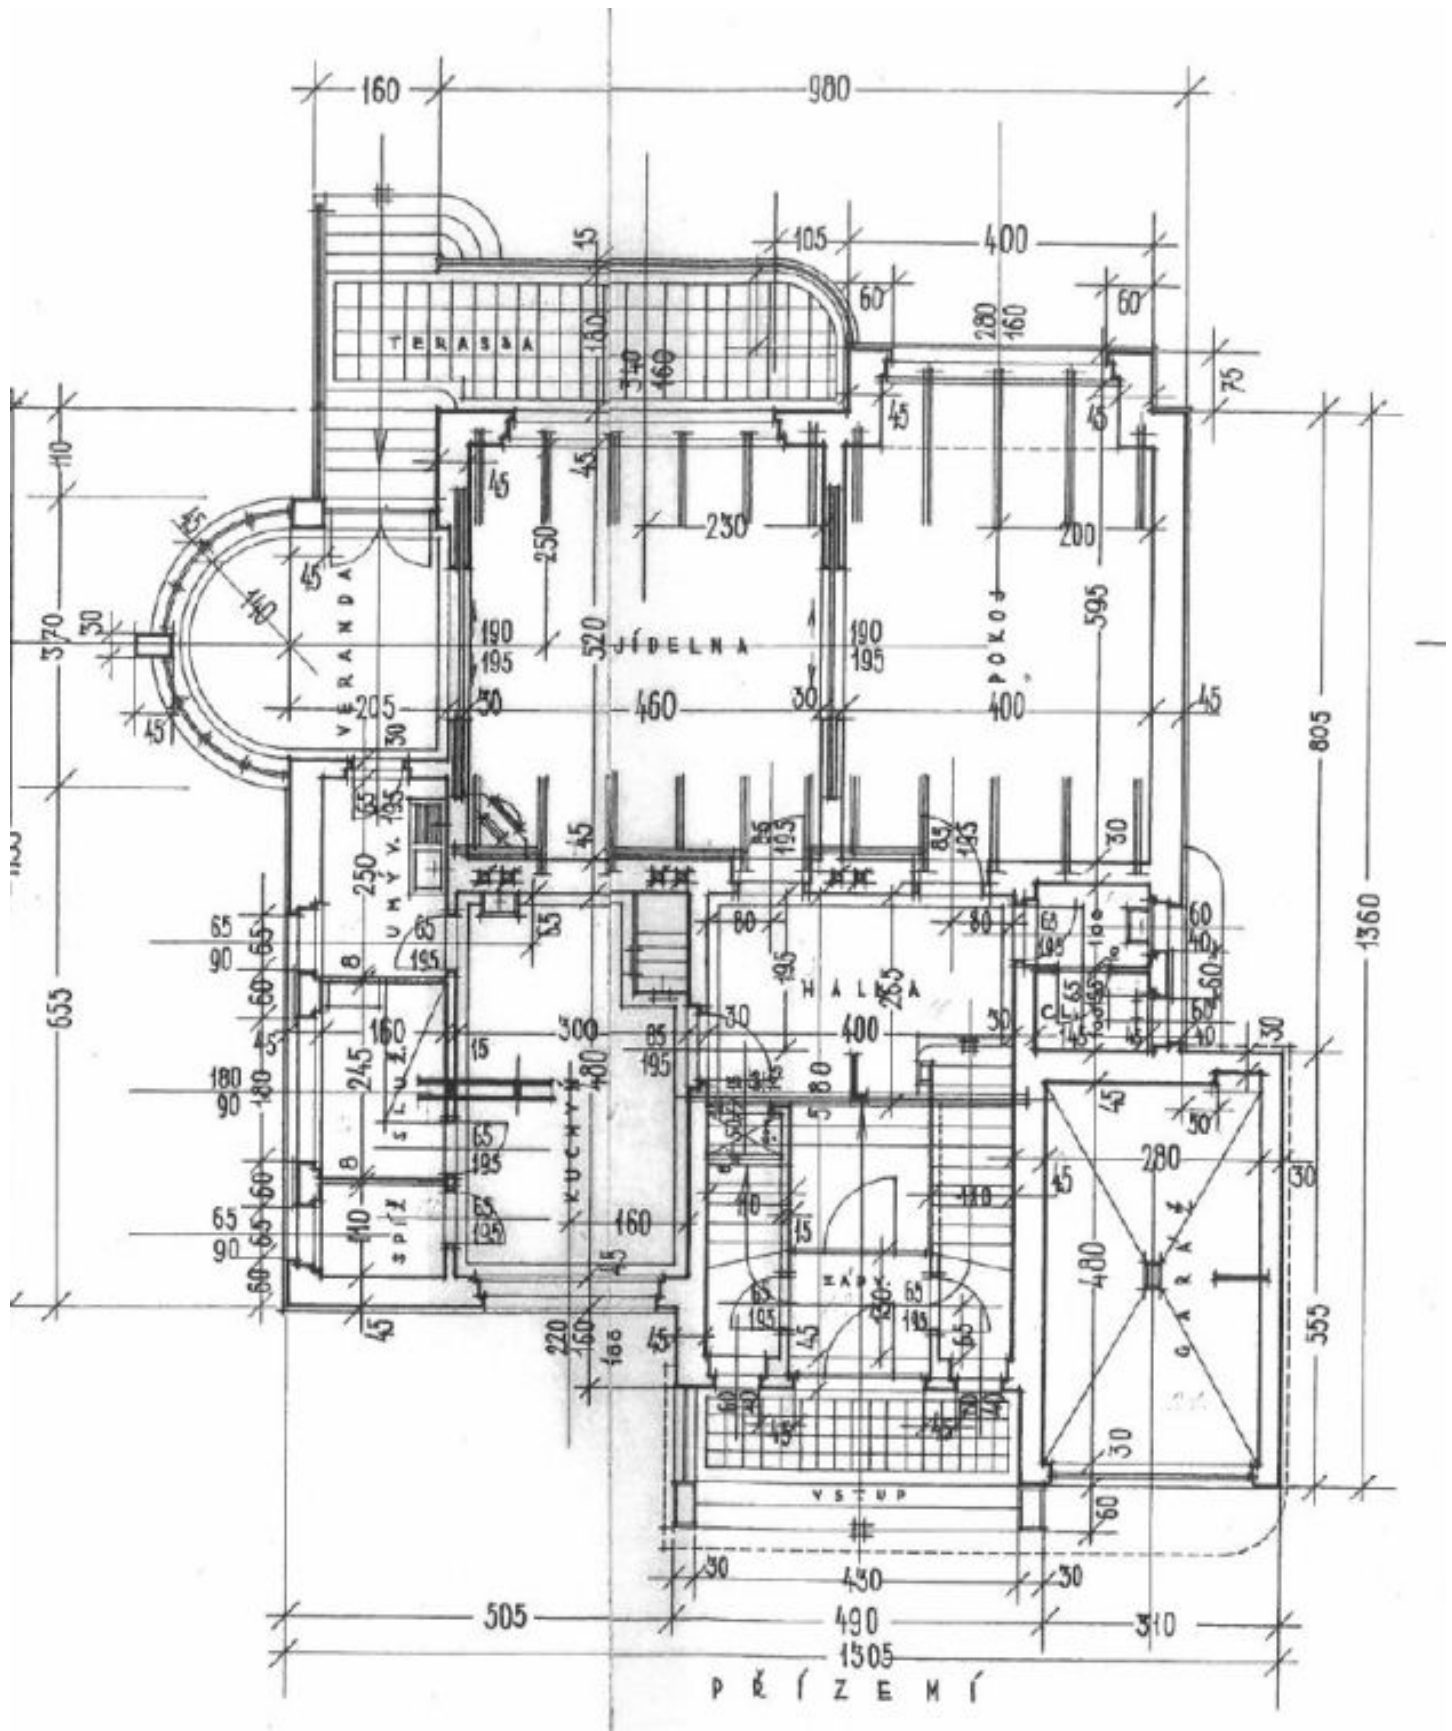

Rodinný dům 5+1

348 m², Praha 10, Vršovice, Ruská

Prodáno