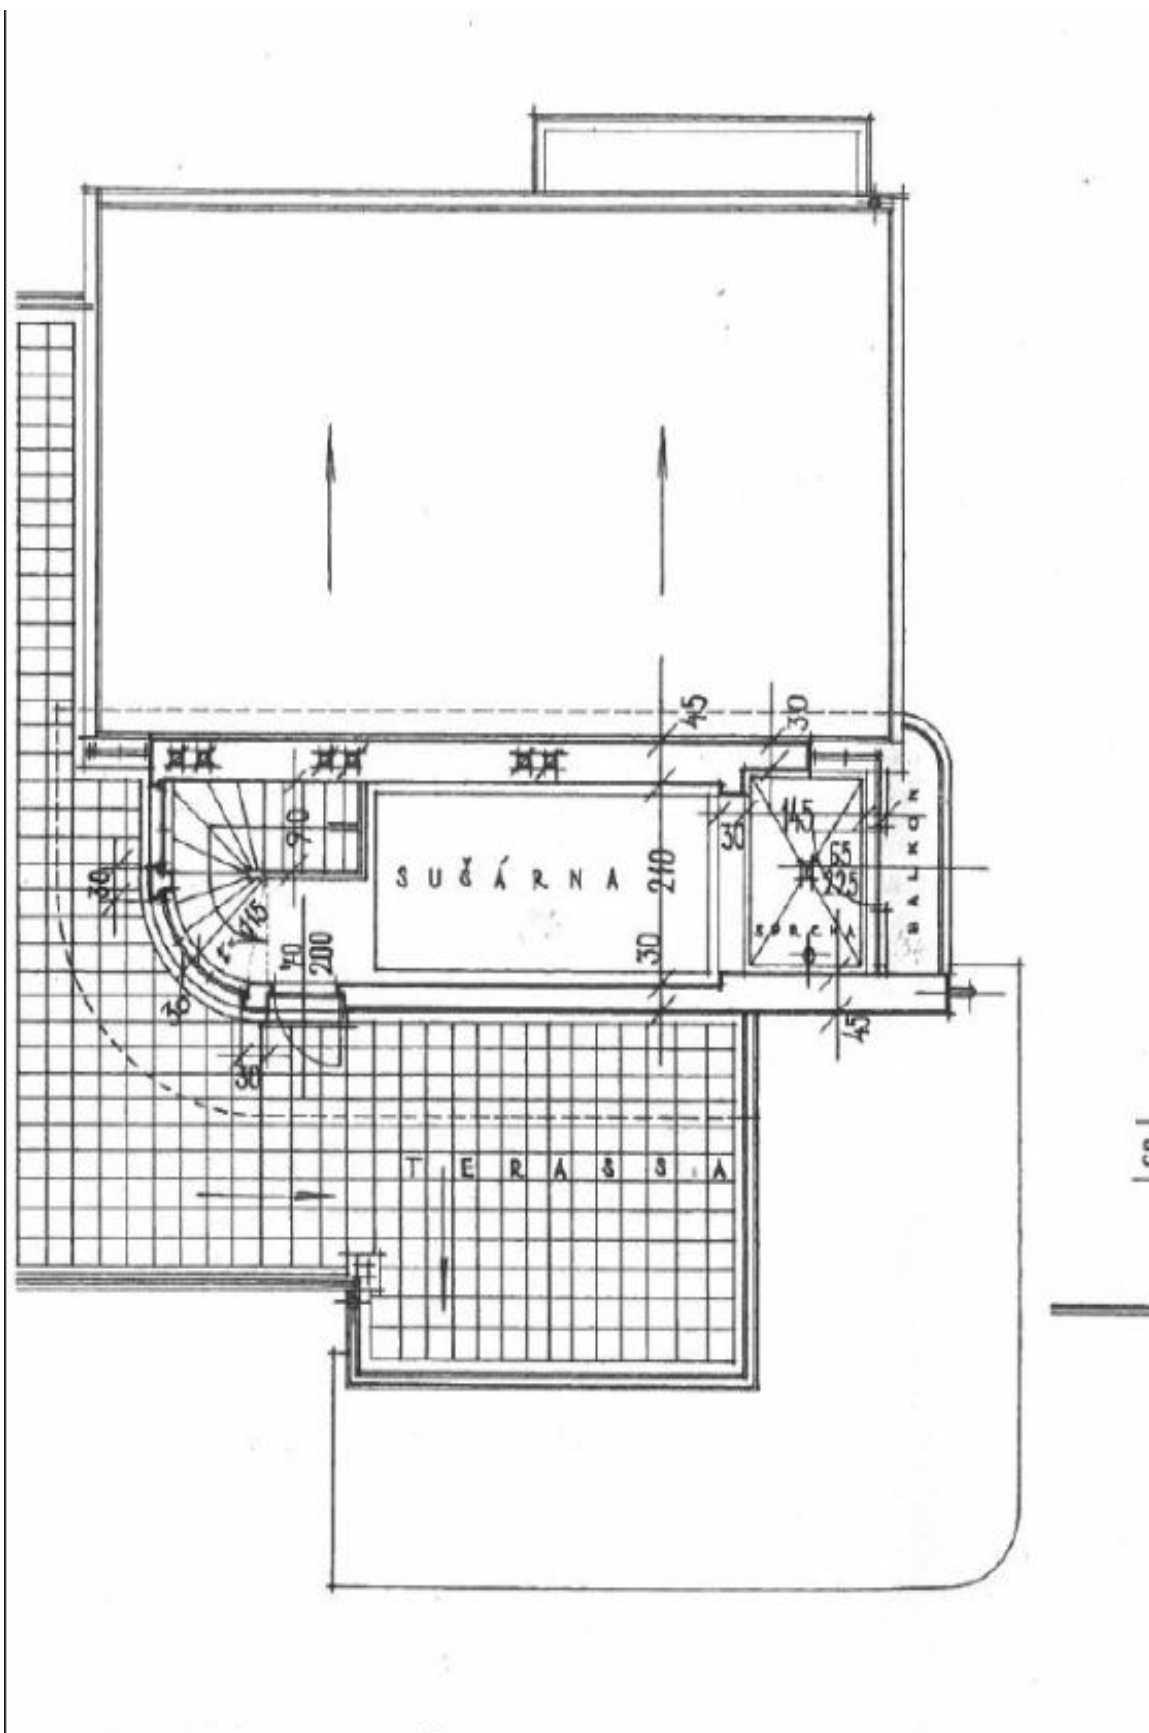

V suterénu tohoto **jihovýchodně orientovaného** domu jsou umístěny skladovací prostory a technické zázemí včetně prádelny a sušárny. Přizemí se skládá z kuchyně, jídelny, obývacího pokoje, atypické verandy, haly s dobře zachovalým původním dřevěným schodištěm a příslušenství, jako je spížirna, komora s oknem, technická místnost či samostatná toaleta. První patro je tvořeno 3 ložnicemi (jedna z nich s balkonem), koupelnou a samostatnou toaletou, poslední patro pak zahrnuje místnost se sprchou a **prostornou střešní terasu.**

Interiér 347,6 m², zastavěná plocha 375 m², zahrada 774 m², pozemek 1 149 m².

Rodinný dům 5+1

348 m², Praha 10, Vršovice, Ruská

Prodáno

Rodinný dům 5+1

348 m², Praha 10, Vršovice, Ruská

Prodáno

Rodinný dům 5+1

348 m², Praha 10, Vršovice, Ruská

Prodáno

Rodinný dům 5+1

348 m², Praha 10, Vršovice, Ruská

Prodáno

Rodinný dům 5+1

348 m², Praha 10, Vršovice, Ruská

Prodáno