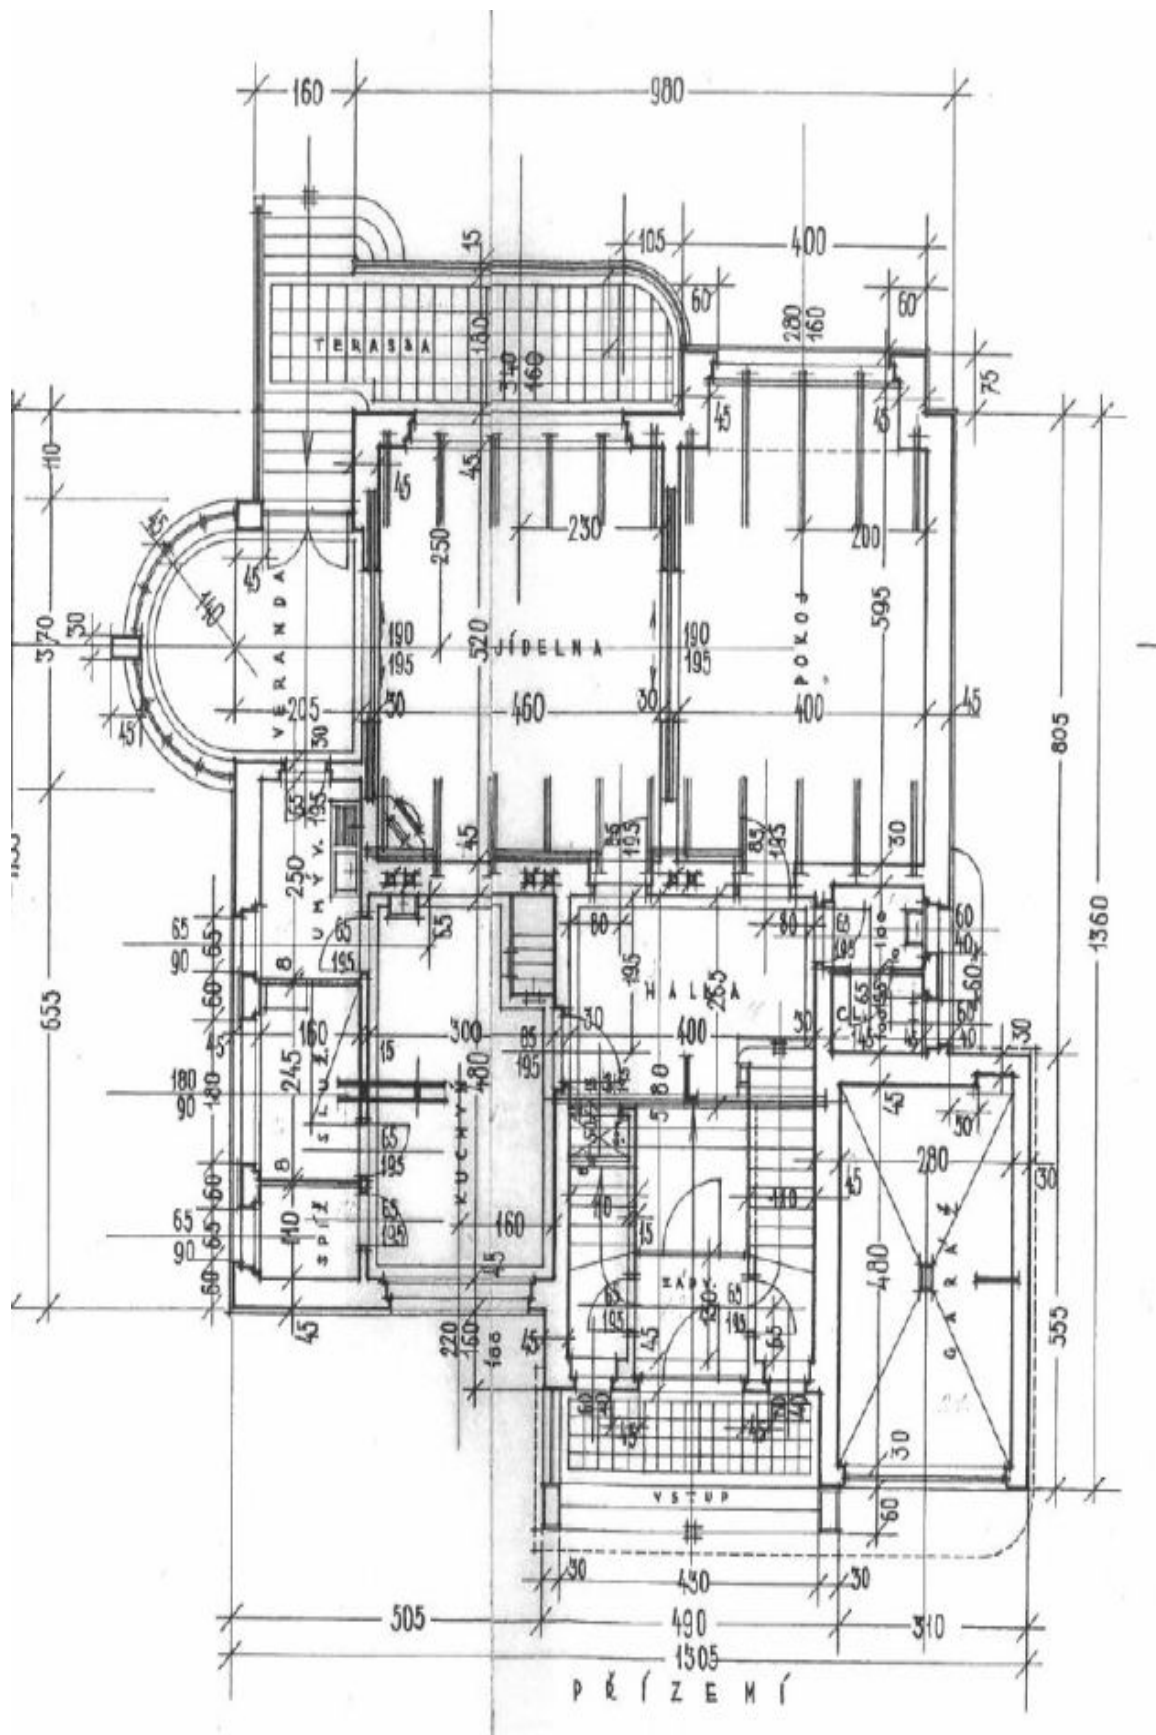

Rodinný dům 5+1

348 m², Praha 10, Vršovice, Ruská

Prodáno

Rodinný dům 5+1

348 m², Praha 10, Vršovice, Ruská

Prodáno

Pozemek	1 149 m ²
Zastavěná plocha	375 m ²
Zahrada	774 m ²
Parkování	Garáž pro 1 vůz
Garáž	Ano
Sklep	Ano
PENB	G
Referenční číslo	21664

V suterénu tohoto **jihovýchodně orientovaného** domu jsou umístěny skladovací prostory a technické zázemí včetně prádelny a sušárny. Přizemí se skládá z kuchyně, jídelny, obývacího pokoje, atypické verandy, haly s dobře zachovalým původním dřevěným schodištěm a příslušenství, jako je spížirna, komora s oknem, technická místnost či samostatná toaleta. První patro je tvořeno 3 ložnicemi (jedna z nich s balkonem), koupelnou a samostatnou toaletou, poslední patro pak zahrnuje místnost se sprchou a **prostornou střešní terasu.**

Interiér 347,6 m², zastavěná plocha 375 m², zahrada 774 m², pozemek 1 149 m².

Rodinný dům 5+1

348 m², Praha 10, Vršovice, Ruská

Prodáno

Rodinný dům 5+1

348 m², Praha 10, Vršovice, Ruská

Prodáno

Rodinný dům 5+1

348 m², Praha 10, Vršovice, Ruská

Prodáno

Rodinný dům 5+1

348 m², Praha 10, Vršovice, Ruská

Prodáno

Rodinný dům 5+1

348 m², Praha 10, Vršovice, Ruská

Prodáno