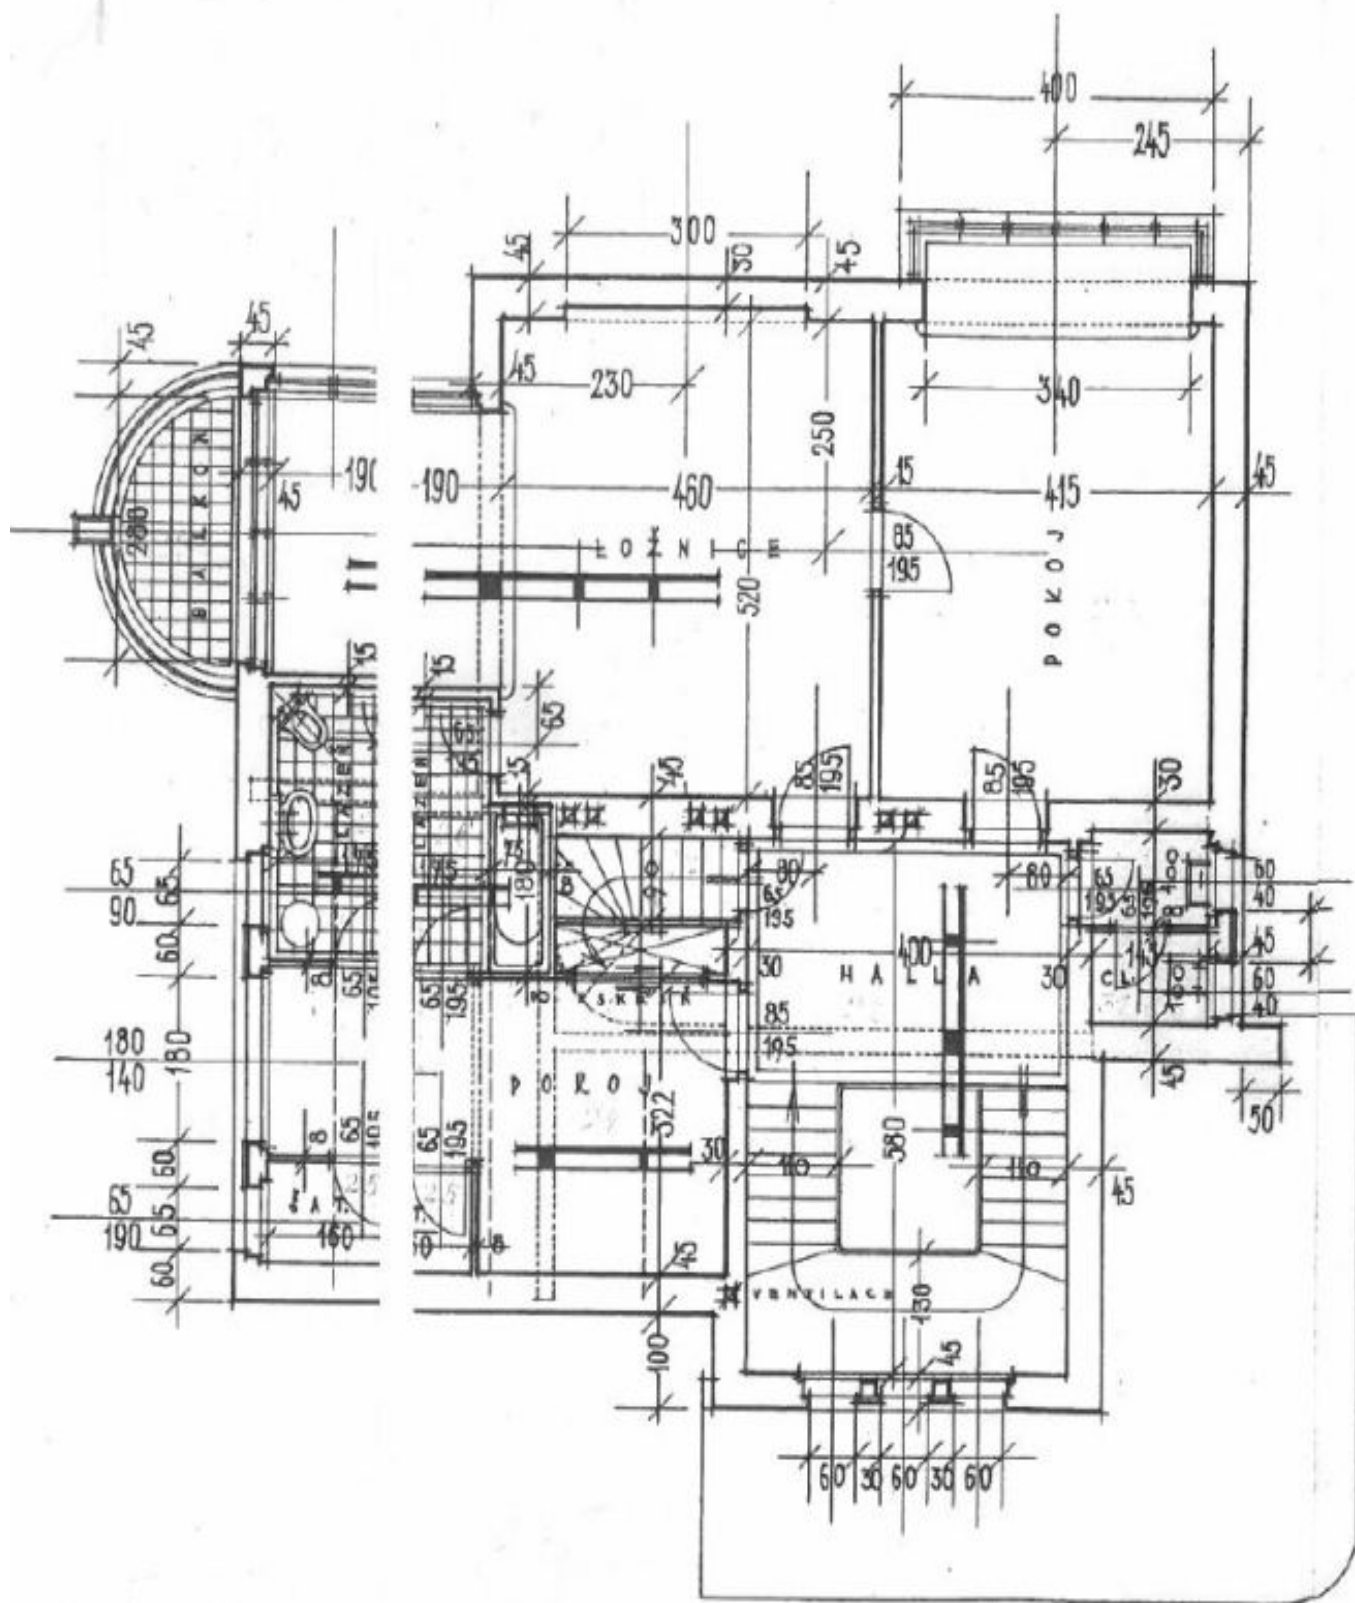

Rodinný dům 5+1

348 m², Praha 10, Vršovice, Ruská

Prodáno