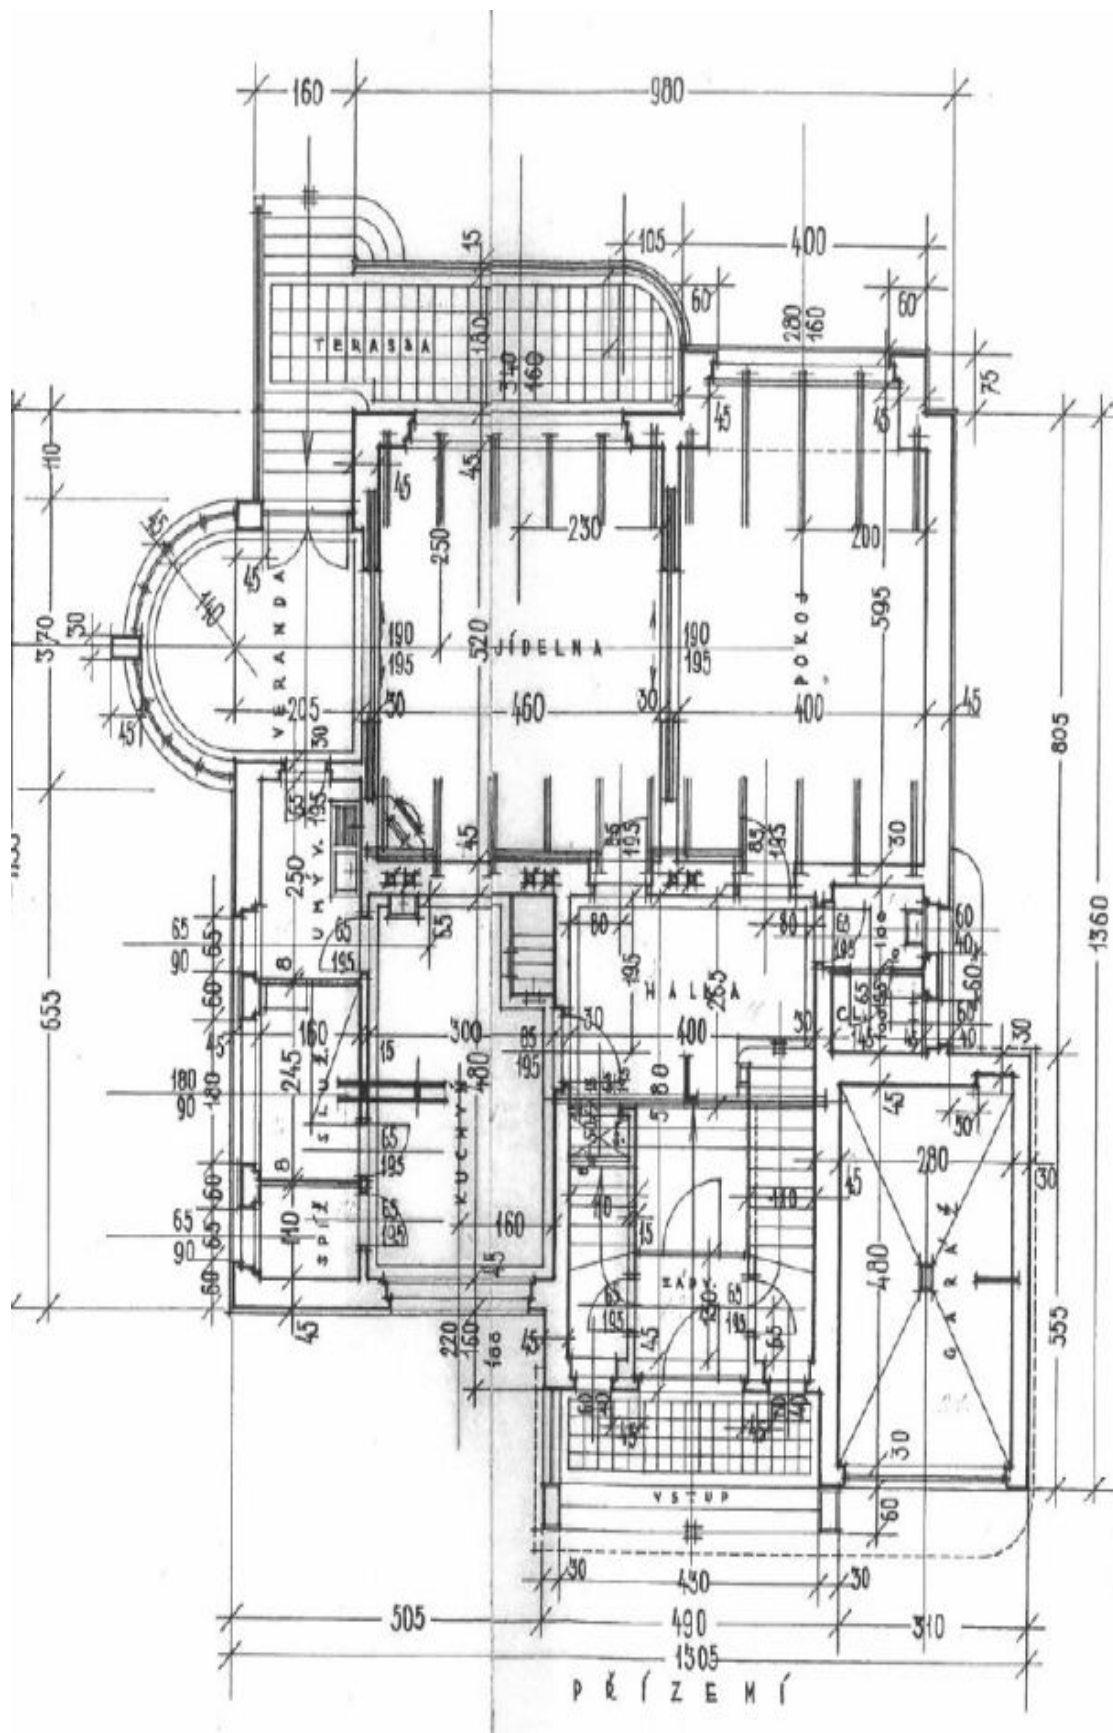

Rodinný dům 5+1

348 m², Praha 10, Vršovice, Ruská

Prodáno

Rodinný dům 5+1

348 m², Praha 10, Vršovice, Ruská

Prodáno

Pozemek	1 149 m ²
Zastavěná plocha	375 m ²
Zahrada	774 m ²
Parkování	Garáž pro 1 vůz
Garáž	Ano
Sklep	Ano
PENB	G
Referenční číslo	21664

V suterénu tohoto **jihovýchodně orientovaného** domu jsou umístěny skladovací prostory a technické zázemí včetně prádelny a sušárny. Přizemí se skládá z kuchyně, jídelny, obývacího pokoje, atypické verandy, haly s dobře zachovalým původním dřevěným schodištěm a příslušenství, jako je spížirna, komora s oknem, technická místnost či samostatná toaleta. První patro je tvořeno 3 ložnicemi (jedna z nich s balkonem), koupelnou a samostatnou toaletou, poslední patro pak zahrnuje místnost se sprchou a **prostornou střešní terasu.**

Interiér 347,6 m², zastavěná plocha 375 m², zahrada 774 m², pozemek 1 149 m².

Rodinný dům 5+1

348 m², Praha 10, Vršovice, Ruská

Prodáno

Rodinný dům 5+1

348 m², Praha 10, Vršovice, Ruská

Prodáno

Rodinný dům 5+1

348 m², Praha 10, Vršovice, Ruská

Prodáno

Rodinný dům 5+1

348 m², Praha 10, Vršovice, Ruská

Prodáno

Rodinný dům 5+1

348 m², Praha 10, Vršovice, Ruská

Prodáno