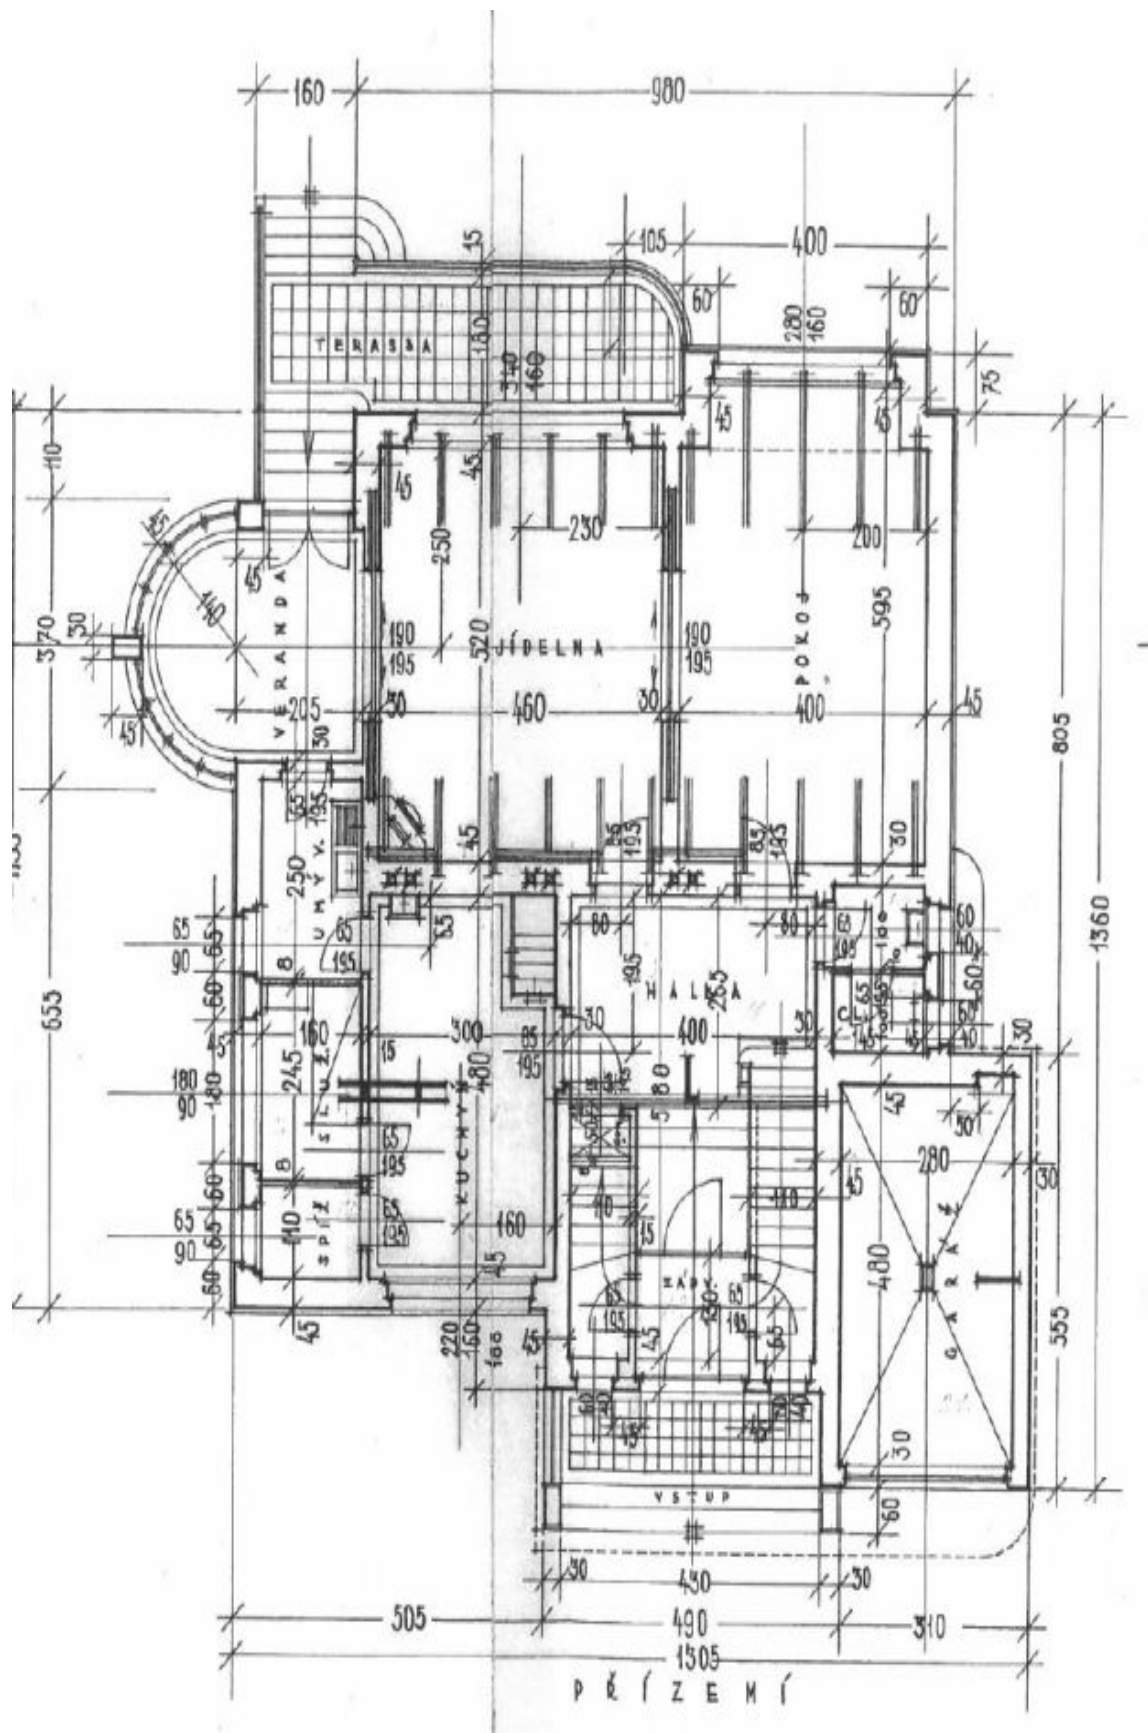

Rodinný dům 5+1

348 m², Praha 10, Vršovice, Ruská

Prodáno

Rodinný dům 5+1

348 m², Praha 10, Vršovice, Ruská

Prodáno

Pozemek	1 149 m ²
Zastavěná plocha	375 m ²
Zahrada	774 m ²
Parkování	Garáž pro 1 vůz
Garáž	Ano
Sklep	Ano
PENB	G
Referenční číslo	21664

V suterénu tohoto **jihovýchodně orientovaného** domu jsou umístěny skladovací prostory a technické zázemí včetně prádelny a sušárny. Přizemí se skládá z kuchyně, jídelny, obývacího pokoje, atypické verandy, haly s dobře zachovalým původním dřevěným schodištěm a příslušenství, jako je spížirna, komora s oknem, technická místnost či samostatná toaleta. První patro je tvořeno 3 ložnicemi (jedna z nich s balkonem), koupelnou a samostatnou toaletou, poslední patro pak zahrnuje místnost se sprchou a **prostornou střešní terasu.**

Interiér 347,6 m², zastavěná plocha 375 m², zahrada 774 m², pozemek 1 149 m².

Rodinný dům 5+1

348 m², Praha 10, Vršovice, Ruská

Prodáno

Rodinný dům 5+1

348 m², Praha 10, Vršovice, Ruská

Prodáno

Rodinný dům 5+1

348 m², Praha 10, Vršovice, Ruská

Prodáno

Rodinný dům 5+1

348 m², Praha 10, Vršovice, Ruská

Prodáno

Rodinný dům 5+1

348 m², Praha 10, Vršovice, Ruská

Prodáno