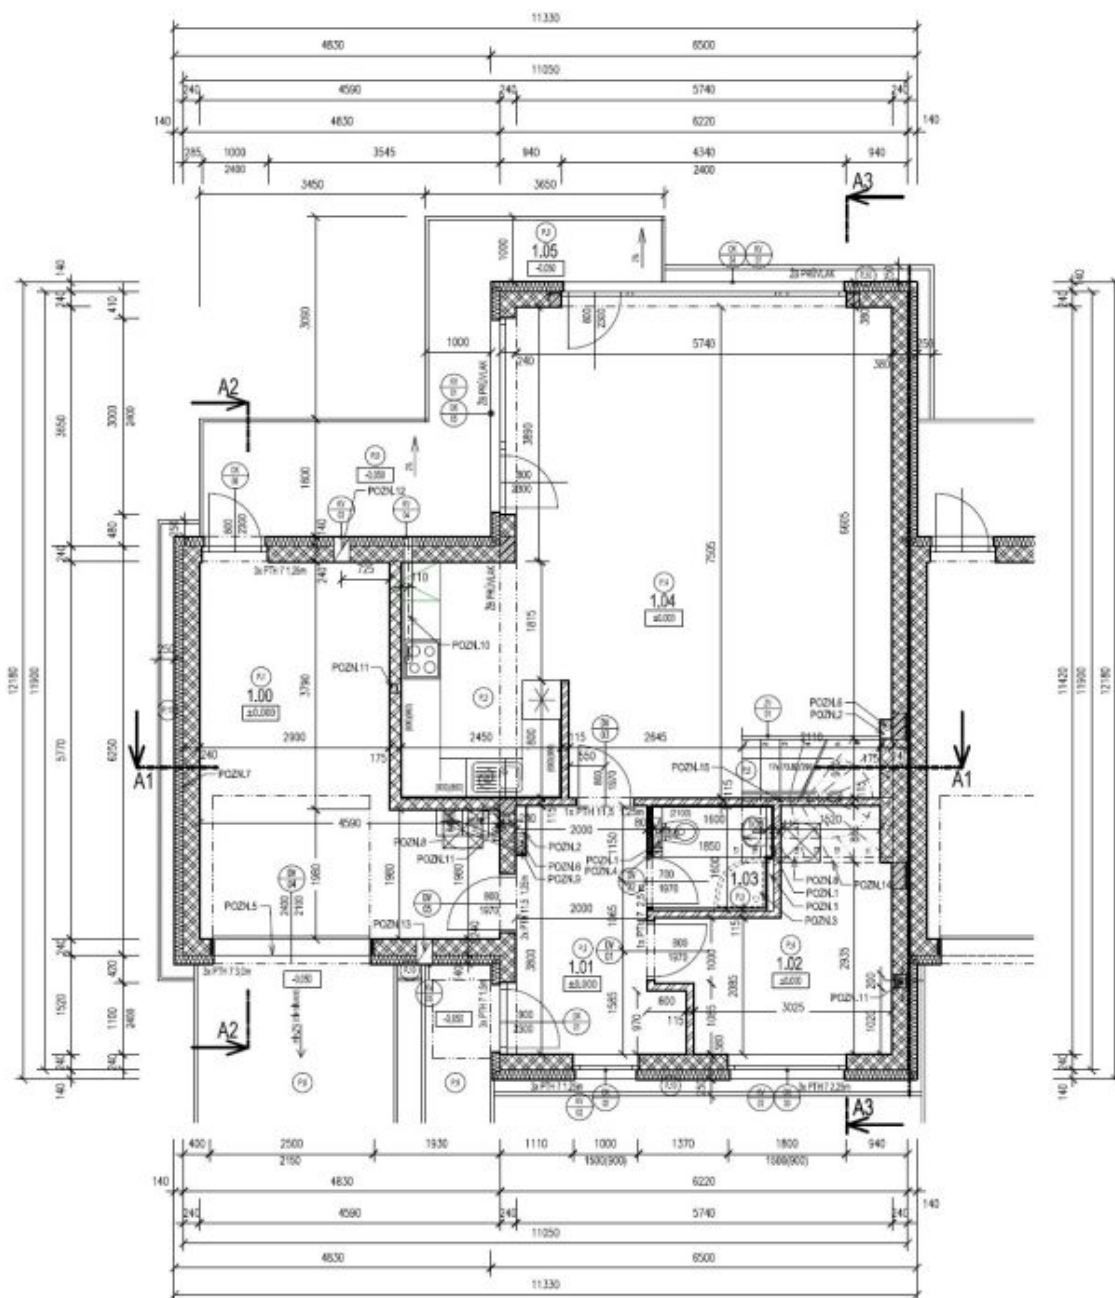

Rodinný dům 5+kk

152 m², Praha 4, Cholutice, Lhenická

Prodáno