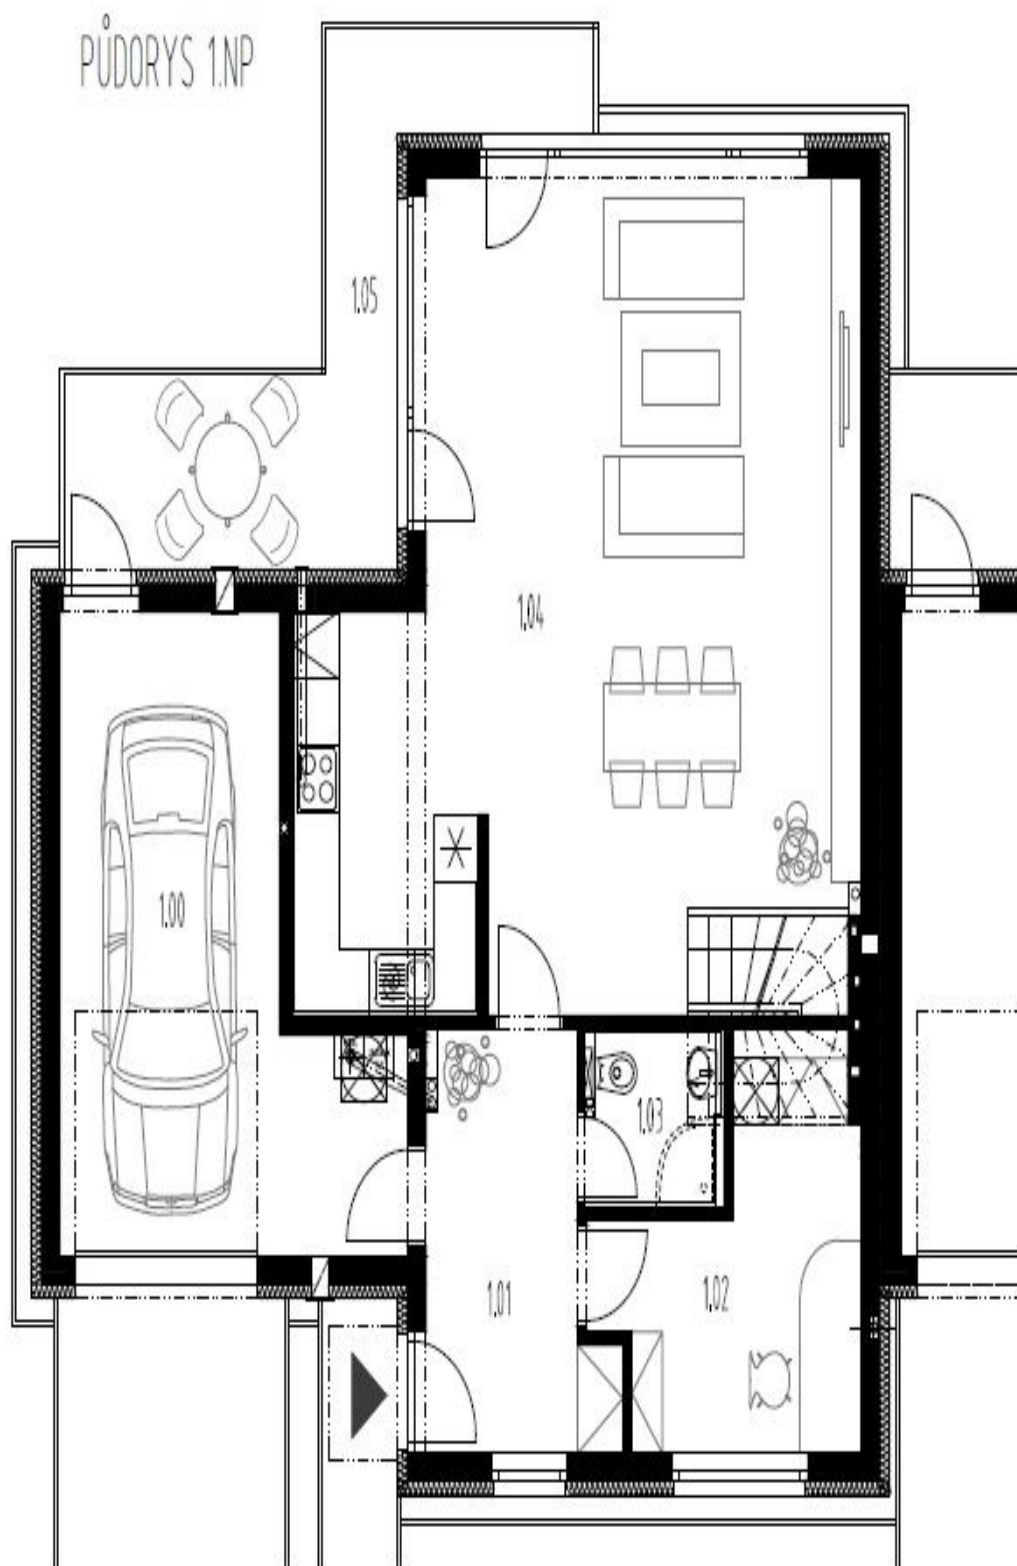

Přízemí domu je tvořeno obývacím pokojem s kuchyní, jídelním prostorem a vstupem na zahradu, pracovnou, koupelnou, předsíní a garáží průchozí do interiéru i na terasu. Patro domu se skládá ze 3 ložnic, koupelny, samostatné toalety a schodišťové haly.

Interiér 151,8 m², pozemek 510 m².

Rodinný dům 5+kk

152 m², Praha 4, Cholutice, Lhenická

Prodáno

Rodinný dům 5+kk

152 m², Praha 4, Cholupice, Lhenická

Prodáno

Rodinný dům 5+kk

152 m², Praha 4, Cholutice, Lhenická

Prodáno

Rodinný dům 5+kk

152 m², Praha 4, Cholutice, Lhenická

Prodáno