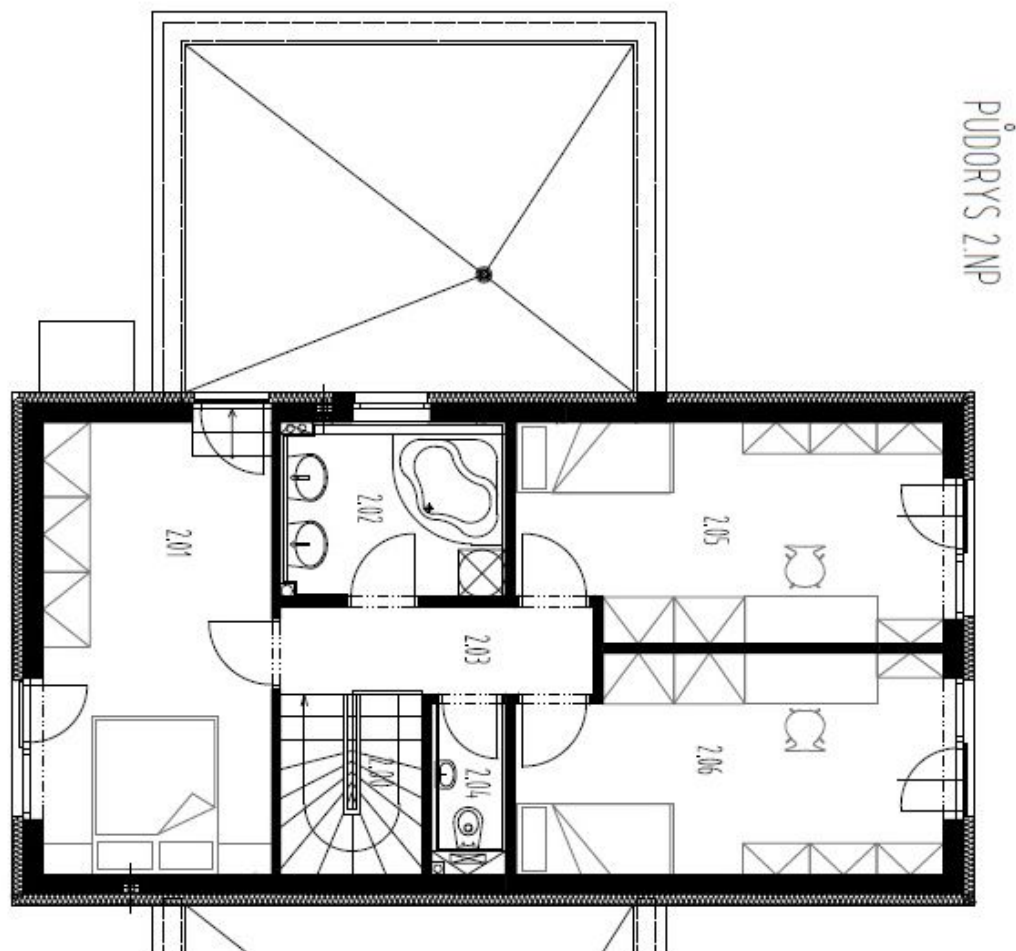

Přízemí domu je tvořeno obývacím pokojem s kuchyní, jídelním prostorem a vstupem na zahradu, pracovnou, koupelnou, předsíní a garáží průchozí do interiéru i na terasu. Patro domu se skládá ze 3 ložnic, koupelny, samostatné toalety a schodišťové haly.

Interiér 151,8 m², pozemek 510 m².

Rodinný dům 5+kk

152 m², Praha 4, Cholutice, Lhenická

Prodáno

Rodinný dům 5+kk

152 m², Praha 4, Cholupice, Lhenická

Prodáno

Rodinný dům 5+kk