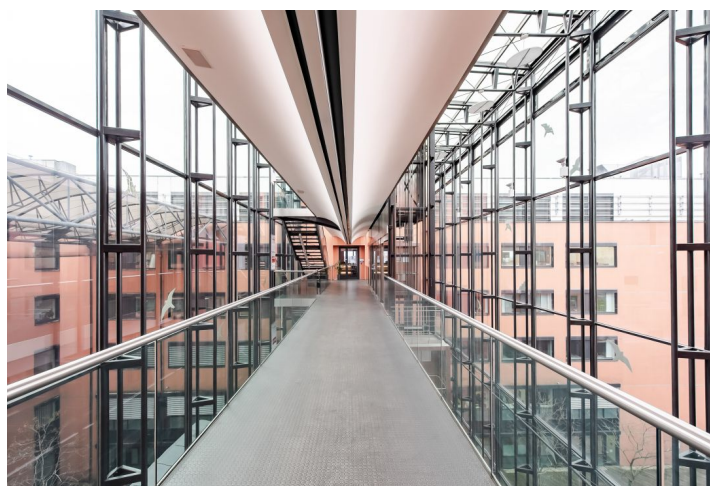

Kancelářské prostory

Pronajato

Praha 4, Chodov, Líbalova