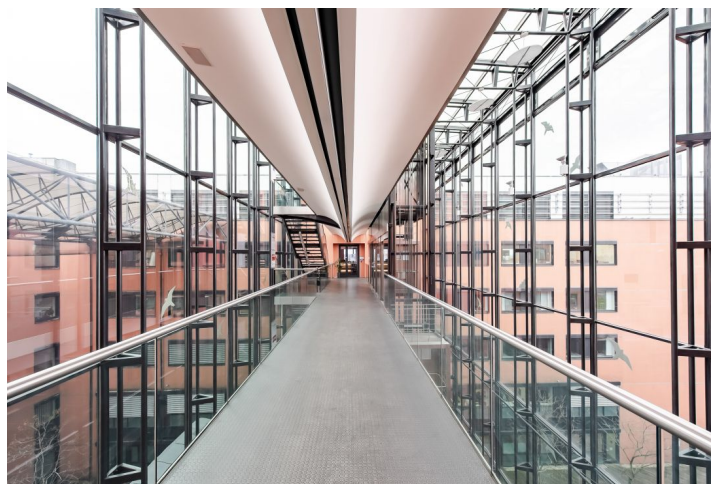

Kancelářské prostory

Pronajato

Praha 4, Chodov, Líbalova