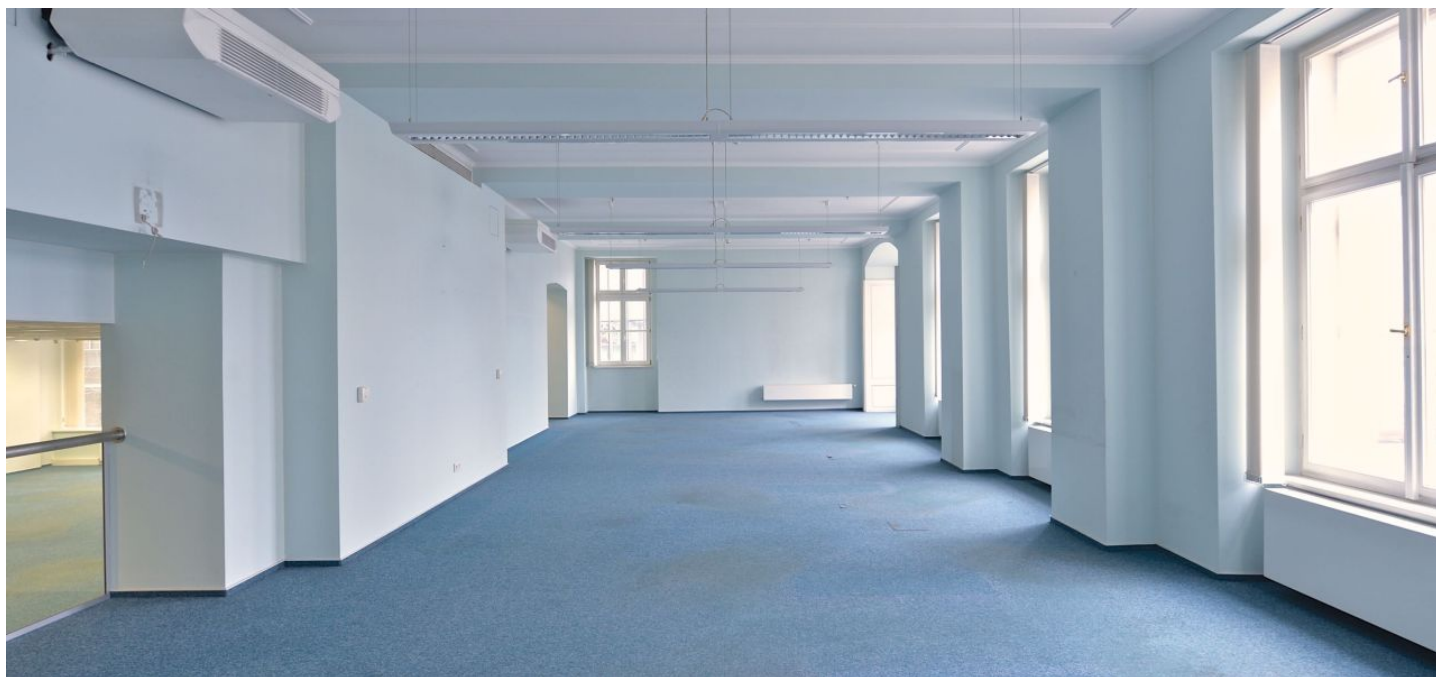

Kancelářské prostory

Praha 1, Staré Město, V Celnici

Pronajato