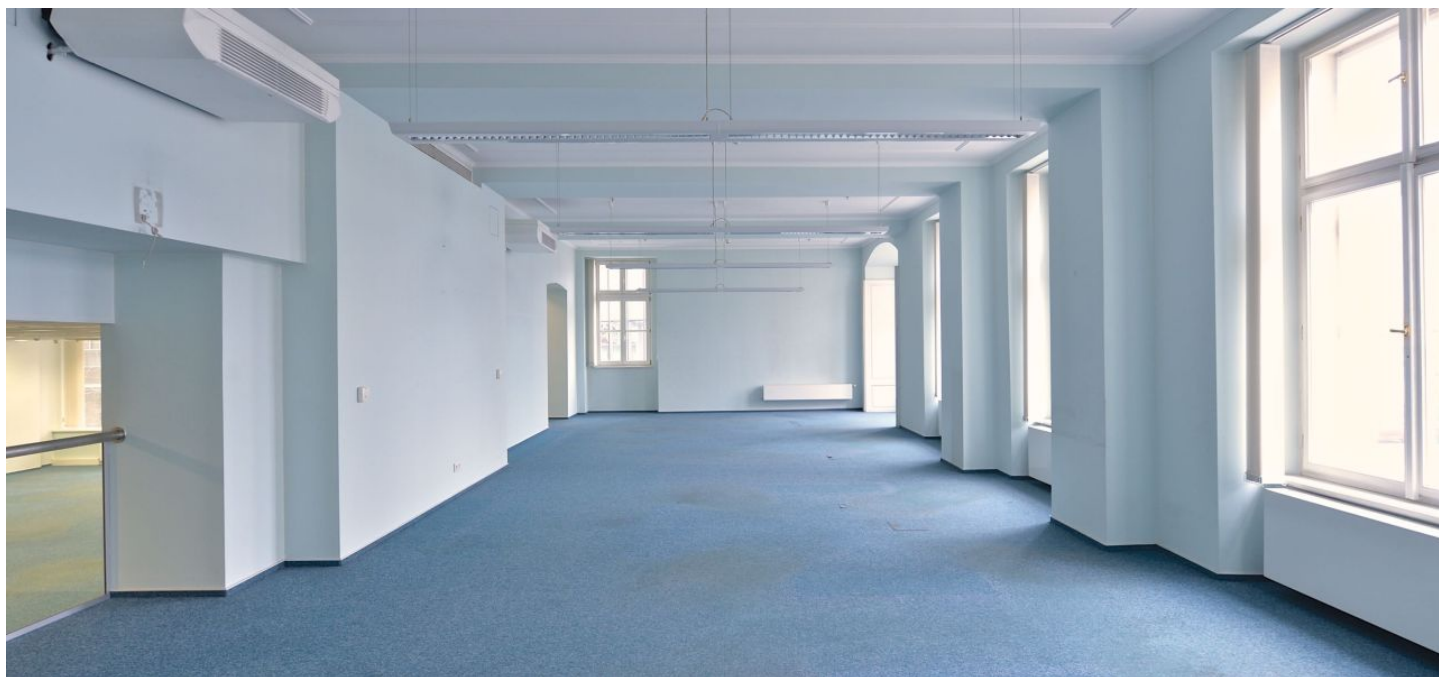

Kancelářské prostory

Praha 1, Staré Město, V Celnici

19.50 € / m² | 491 Kč / m²