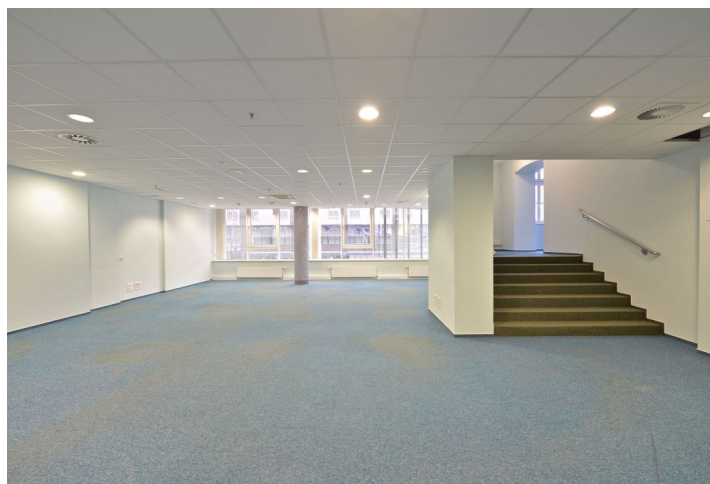

Kancelářské prostory

Praha 1, Staré Město, V Celnici

19.50 € / m² | 494 Kč / m²