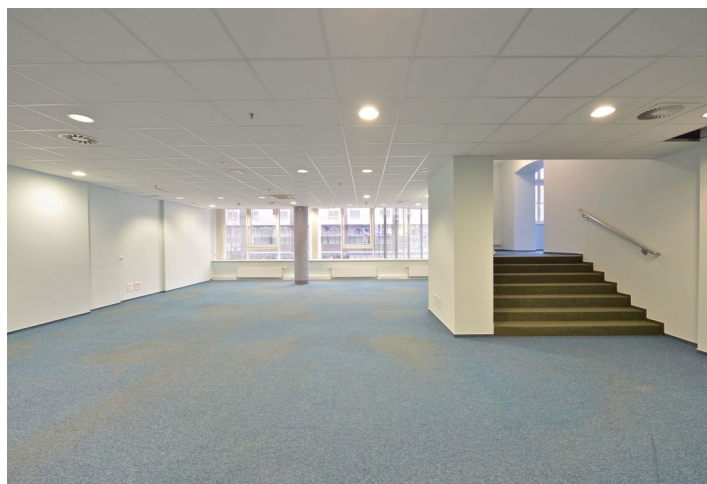

Kancelářské prostory

Praha 1, Staré Město, V Celnici

Pronajato