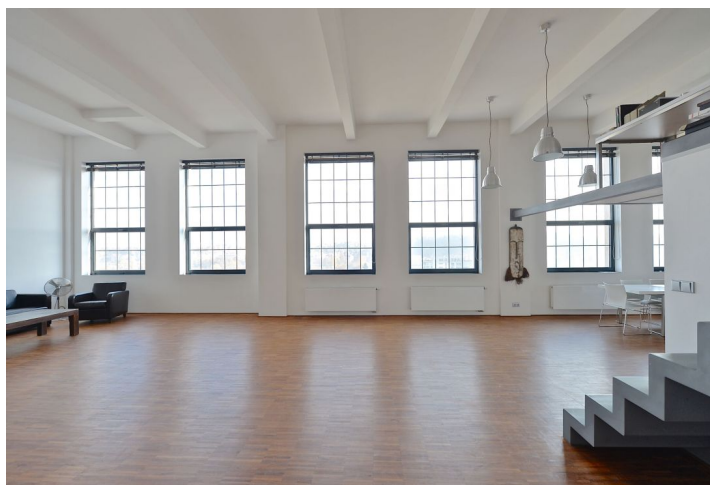

Kancelářské prostory

Praha 5, Smíchov, Křížová

Pronajato