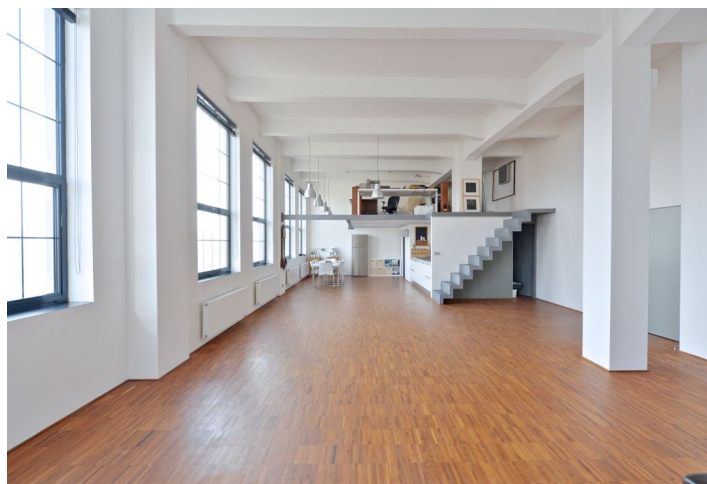

Kancelářské prostory

Praha 5, Smíchov, Křížová

Pronajato