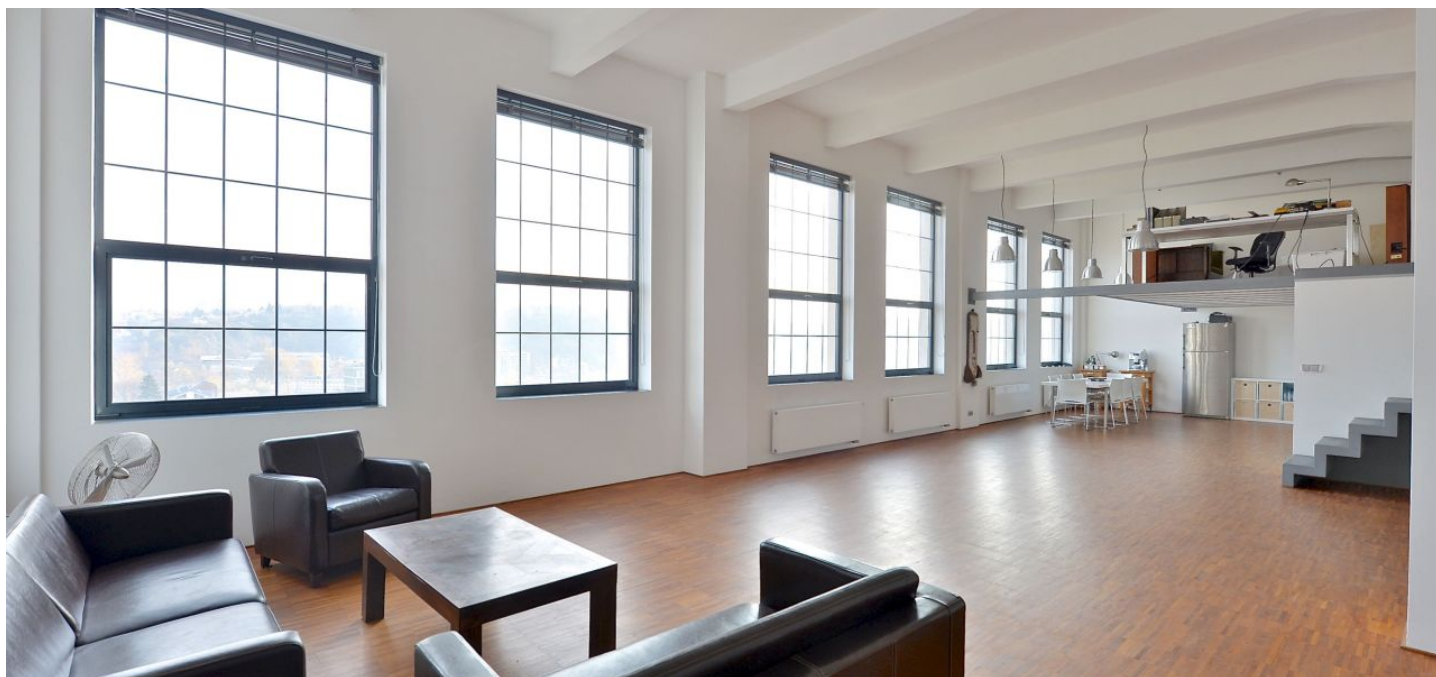

Kancelářské prostory

Praha 5, Smíchov, Křížová

Pronajato