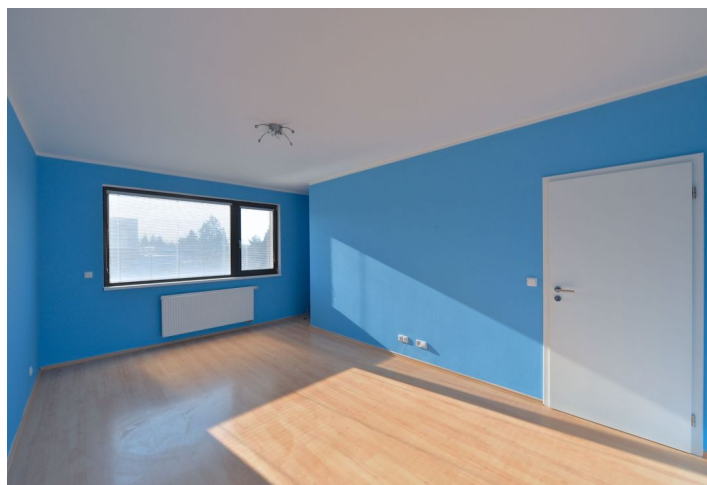

Rodinný dům 3+kk

110 m², Praha 4, Kunratice, Na Lhotech

Pronajato