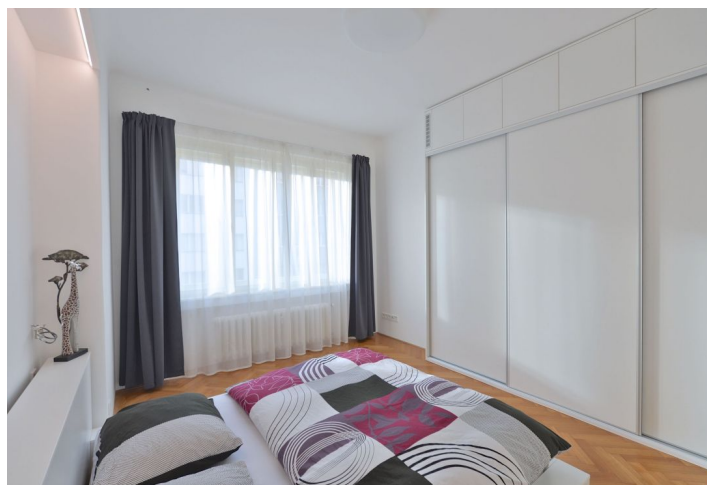

Byt 2+kk

65 m², Praha 7, Holešovice, U Smaltovny

Pronajato