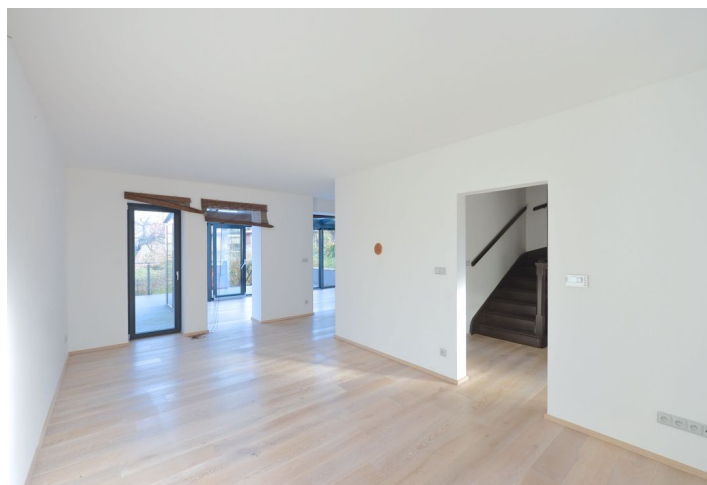

Rodinný dům 5+kk

160 m², Praha 6, Střešovice, Na Ořechovce

Prodáno