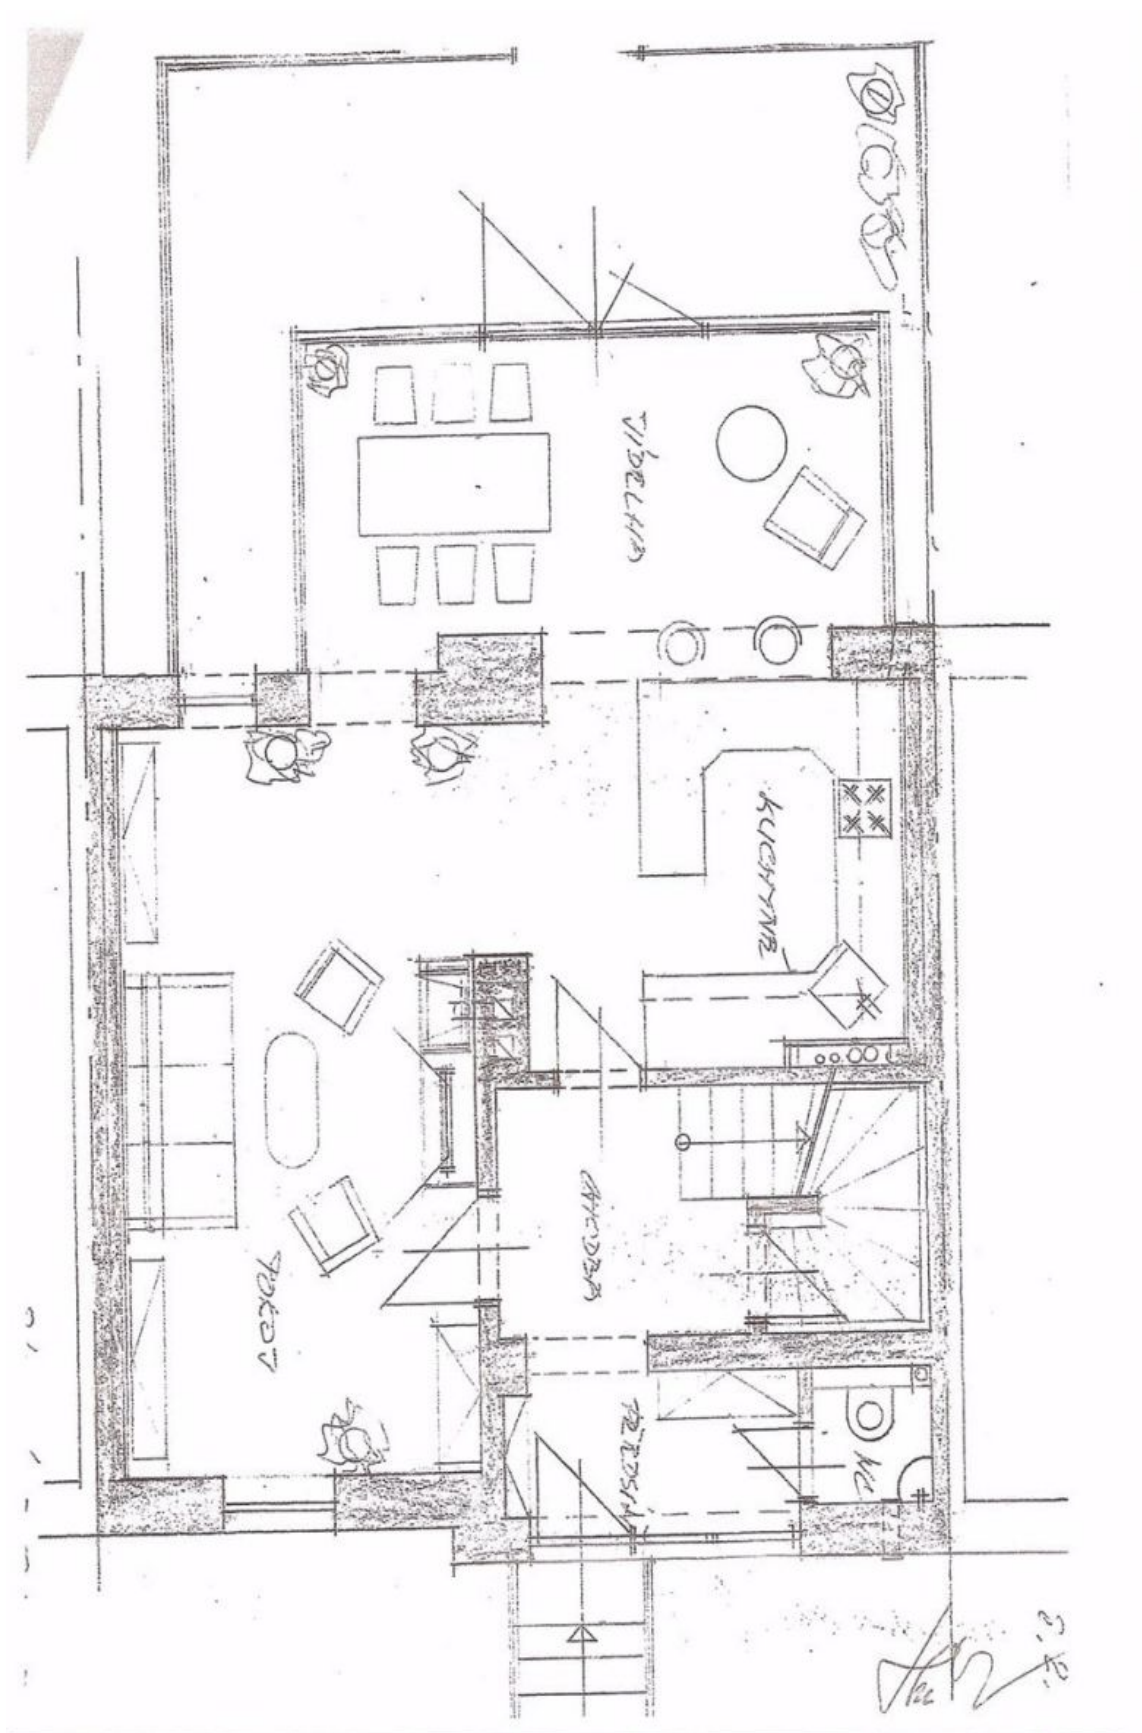

Rodinný dům 5+kk

160 m², Praha 6, Střešovice, Na Ořechovce

Prodáno

Rodinný dům 5+kk

160 m², Praha 6, Střešovice, Na Ořechovce

Prodáno

| | |
|------------------|--------------------|
| Pozemek | 206 m ² |
| Zastavěná plocha | 126 m ² |
| Zahrada | 80 m ² |
| Parkování | Parkování na ulici |
| Sklep | Ano |
| PENB | G |
| Referenční číslo | 21523 |

V suterénu budovy se nachází úložné prostory a technické zázemí. Přízemí je tvořeno obývacím pokojem, kuchyní navazující na zimní zahradu průchozí na terasu, samostatnou toaletou a předsíní. 1. patro se skládá ze 3 ložnic a koupelny, 2. patro z ložnice, koupelny, šatny a komory.

Interiér cca 160 m², zastavěná plocha 126 m², zahrada 80 m², pozemek 206 m².

Rodinný dům 5+kk

160 m², Praha 6, Střešovice, Na Ořechovce

Prodáno

Rodinný dům 5+kk

160 m², Praha 6, Střešovice, Na Ořechovce

Prodáno

Rodinný dům 5+kk

160 m², Praha 6, Střešovice, Na Ořechovce

Prodáno

Rodinný dům 5+kk

160 m², Praha 6, Střešovice, Na Ořechovce

Prodáno

TRZ A-A'