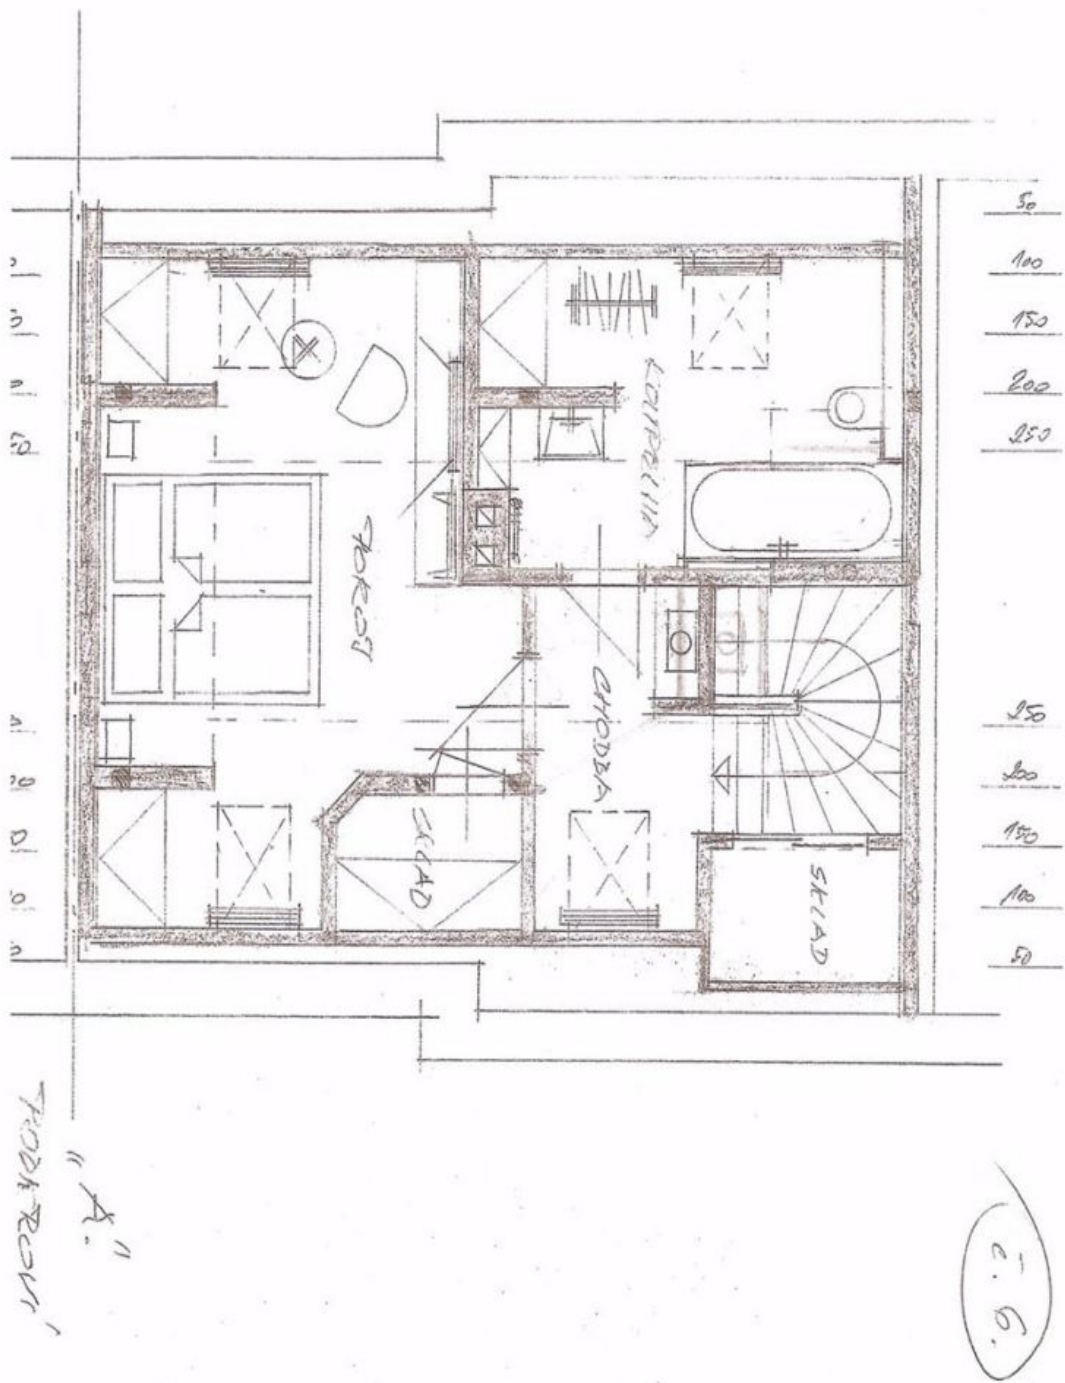

V suterénu budovy se nachází úložné prostory a technické zázemí. Přízemí je tvořeno obývacím pokojem, kuchyní navazující na zimní zahradu průchozí na terasu, samostatnou toaletou a předsíní. 1. patro se skládá ze 3 ložnic a koupelny, 2. patro z ložnice, koupelny, šatny a komory.

Interiér cca 160 m², zastavěná plocha 126 m², zahrada 80 m², pozemek 206 m².

Rodinný dům 5+kk

160 m², Praha 6, Střešovice, Na Ořechovce

Prodáno

Rodinný dům 5+kk

160 m², Praha 6, Střešovice, Na Ořechovce

Prodáno

Rodinný dům 5+kk

160 m², Praha 6, Střešovice, Na Ořechovce

Prodáno

Rodinný dům 5+kk

160 m², Praha 6, Střešovice, Na Ořechovce

Prodáno

TRZ A-A'