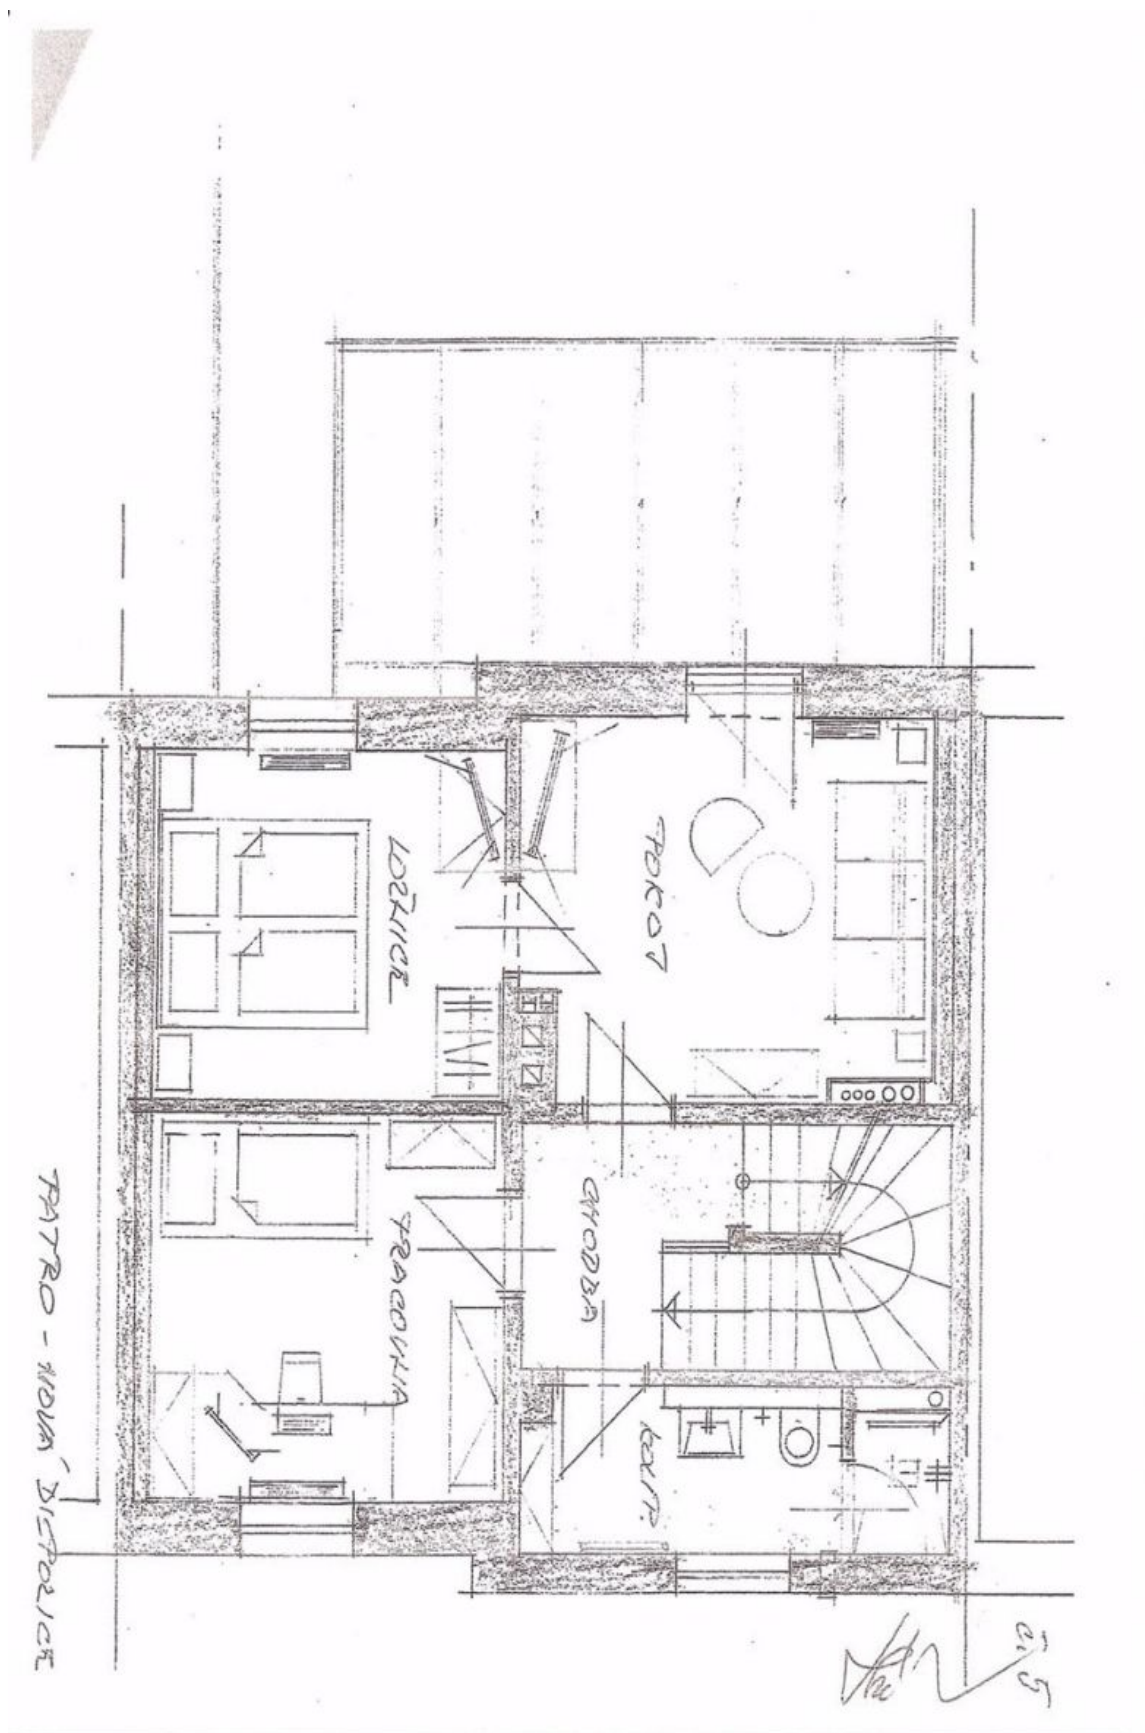

Rodinný dům 5+kk

160 m², Praha 6, Střešovice, Na Ořechovce

Prodáno

Rodinný dům 5+kk

160 m², Praha 6, Střešovice, Na Ořechovce

Prodáno

| | |
|------------------|--------------------|
| Pozemek | 206 m ² |
| Zastavěná plocha | 126 m ² |
| Zahrada | 80 m ² |
| Parkování | Parkování na ulici |
| Sklep | Ano |
| PENB | G |
| Referenční číslo | 21523 |

V suterénu budovy se nachází úložné prostory a technické zázemí. Přízemí je tvořeno obývacím pokojem, kuchyní navazující na zimní zahradu průchozí na terasu, samostatnou toaletou a předsíní. 1. patro se skládá ze 3 ložnic a koupelny, 2. patro z ložnice, koupelny, šatny a komory.

Interiér cca 160 m², zastavěná plocha 126 m², zahrada 80 m², pozemek 206 m².

Rodinný dům 5+kk

160 m², Praha 6, Střešovice, Na Ořechovce

Prodáno

Rodinný dům 5+kk

160 m², Praha 6, Střešovice, Na Ořechovce

Prodáno

Rodinný dům 5+kk

160 m², Praha 6, Střešovice, Na Ořechovce

Prodáno

Rodinný dům 5+kk

160 m², Praha 6, Střešovice, Na Ořechovce

Prodáno

TRZ A-A'