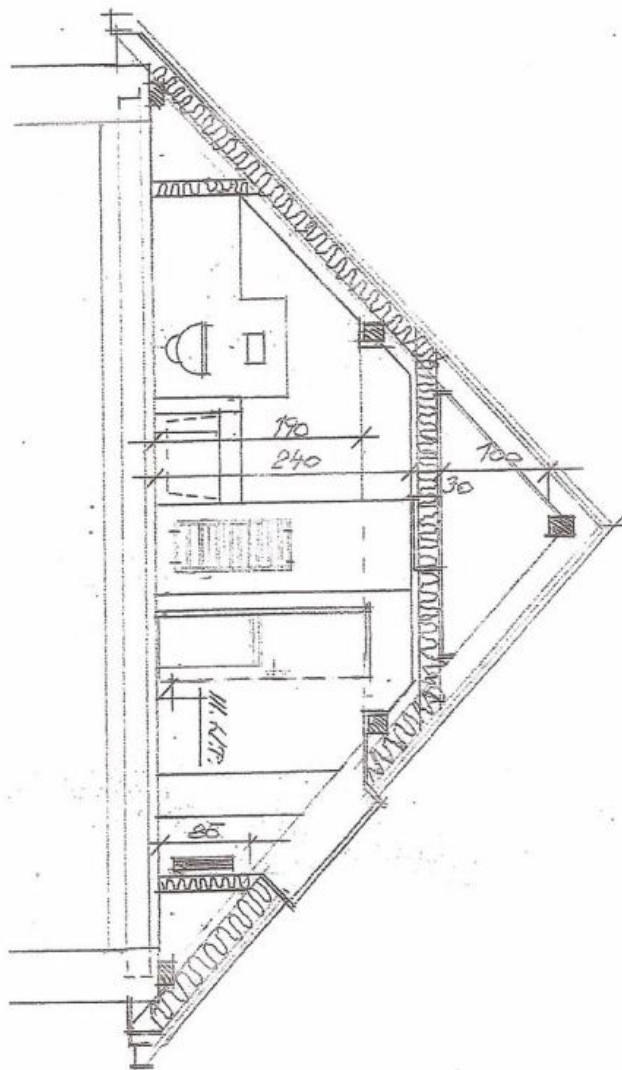

V suterénu budovy se nachází úložné prostory a technické zázemí. Přízemí je tvořeno obývacím pokojem, kuchyní navazující na zimní zahradu průchozí na terasu, samostatnou toaletou a předsíní. 1. patro se skládá ze 3 ložnic a koupelny, 2. patro z ložnice, koupelny, šatny a komory.

Interiér cca 160 m², zastavěná plocha 126 m², zahrada 80 m², pozemek 206 m².

Rodinný dům 5+kk

160 m², Praha 6, Střešovice, Na Ořechovce

Prodáno

Rodinný dům 5+kk

160 m², Praha 6, Střešovice, Na Ořechovce

Prodáno

Rodinný dům 5+kk

160 m², Praha 6, Střešovice, Na Ořechovce

Prodáno

Rodinný dům 5+kk

160 m², Praha 6, Střešovice, Na Ořechovce

Prodáno

TRZ A-A'