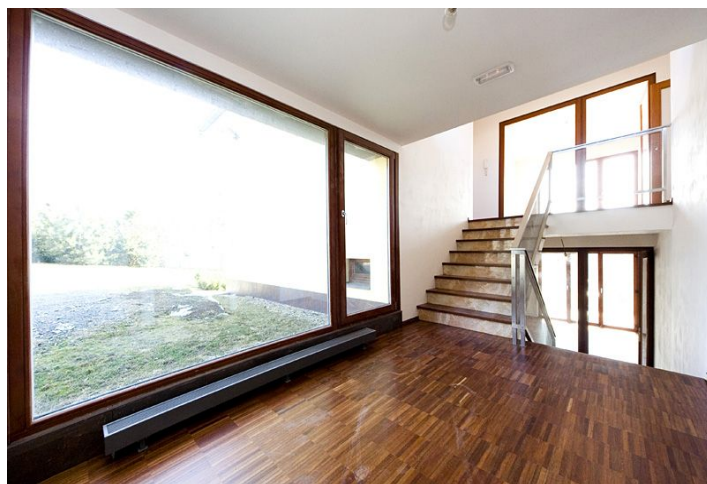

Rodinný dům 6+1

400 m², Praha-západ, Psáry, Hlavní

Pronajato