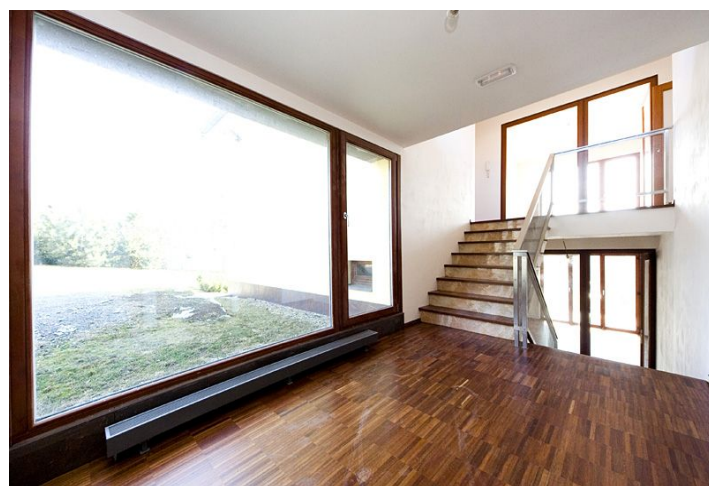

Rodinný dům 6+1

400 m², Praha-západ, Psáry, Hlavní

Pronajato