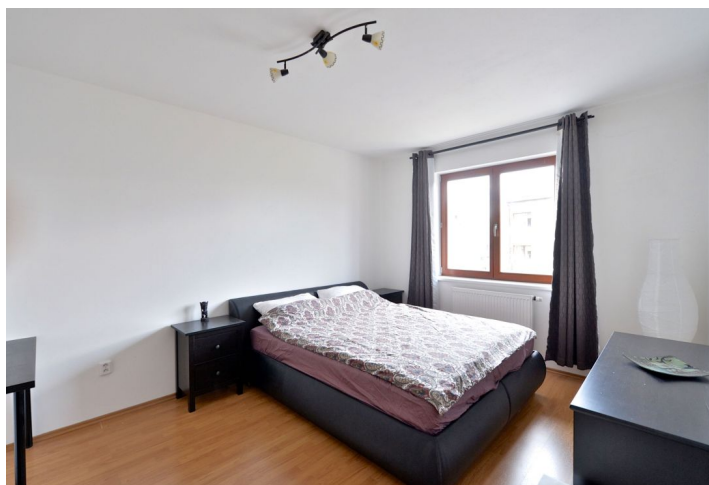

Byt 2+kk

70 m², Praha 6, Břevnov, Bolívarova

Pronajato

Byt 2+kk

70 m², Praha 6, Břevnov, Bolívarova

Pronajato

Celková plocha	70 m ²
Parkování	-
Sklep	-
PENB	G
Referenční číslo	21495
K dispozici od	lhned

Kompletně zařízený byt situovaný v 1. patře novostavby v Praze 6 na Břevnově, v blízkosti dvou parků. Lokalita v blízkém dosahu Šáreckého údolí, Letiště Václava Havla a mezinárodních škol v Praze 6, s tramvajovými a autobusovými spoji do centra.

Interiér bytu tvoří vstupní chodba, obývací pokoj s plně vybavenou kuchyní, 1 ložnice s šatnou a koupelna s vanou se sprchovou zástěnou a toaletou.

Na podlahách lamino a dlažba, bezpečnostní vstupní dveře, plynový kotel, pračka, myčka, vinotéka, nádobí a kuchyňské náčiní, povlečení, TV, domácí vrátný, společný sklep v budově. Bezproblémové parkování na ulici. Poplatky za společné domovní služby a zálohy na spotřebu energií cca 3200 Kč měsíčně. Ideální bydlení pro pár.