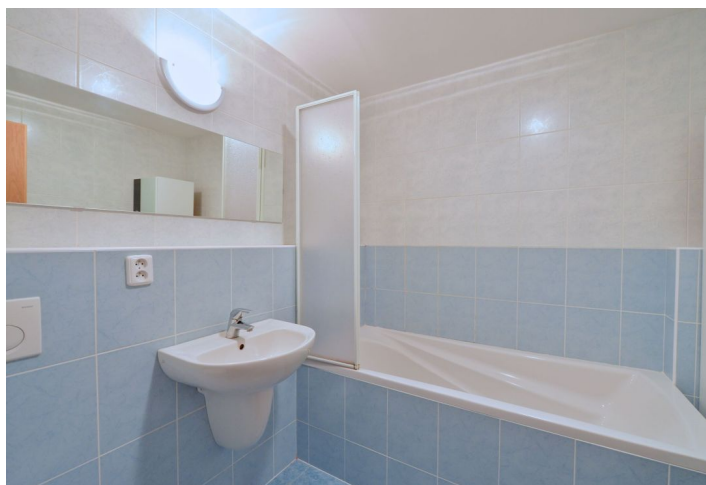

Byt 2+kk

70 m², Praha 6, Břevnov, Bolívarova

Pronajato