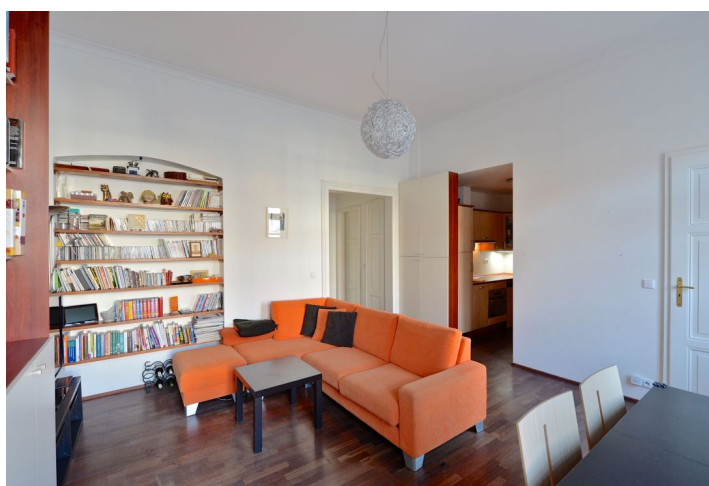

Byt 4+kk

99 m², Praha 8, Karlín, Kollárova

Pronajato