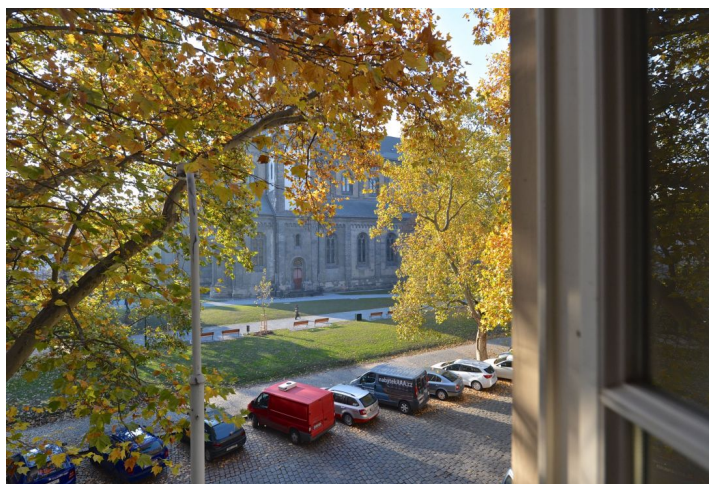

Byt 4+kk

99 m², Praha 8, Karlín, Kollárova

Pronajato