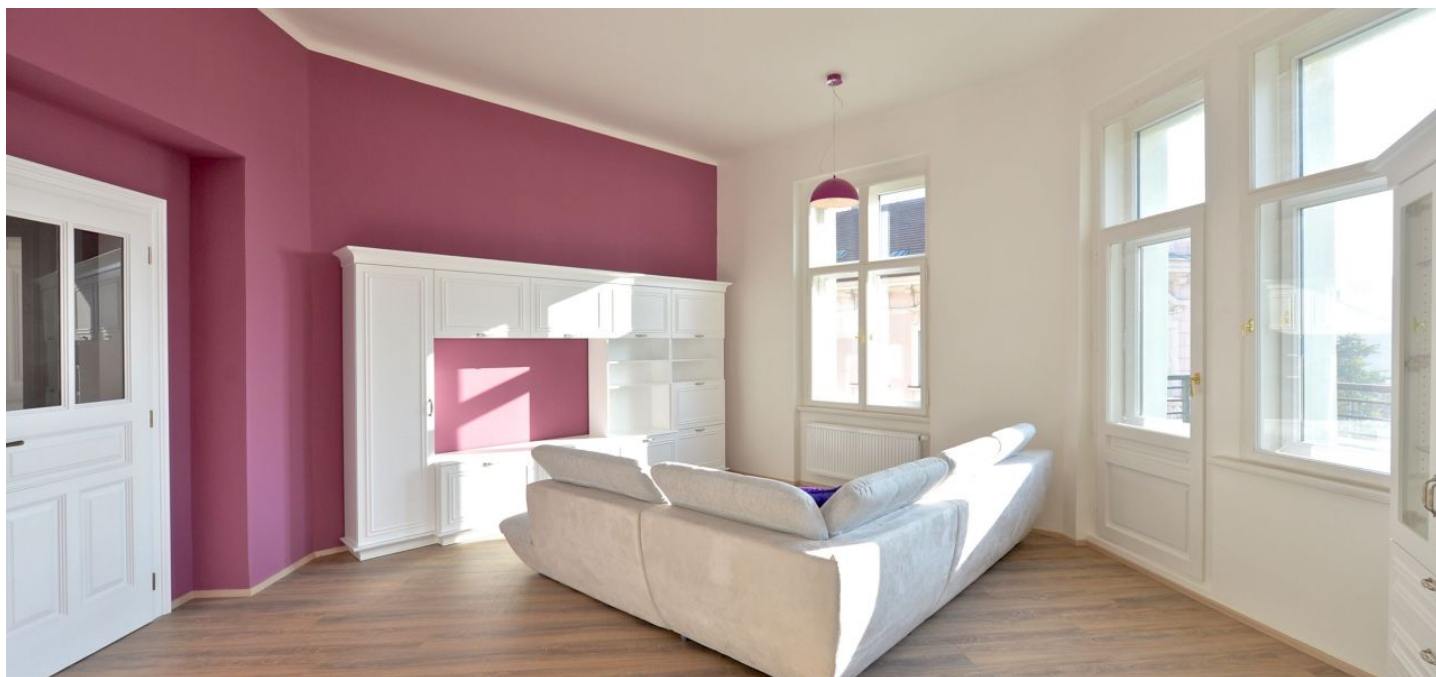

Byt 2+kk

74 m², Praha 8, Libeň, Světova

Pronajato