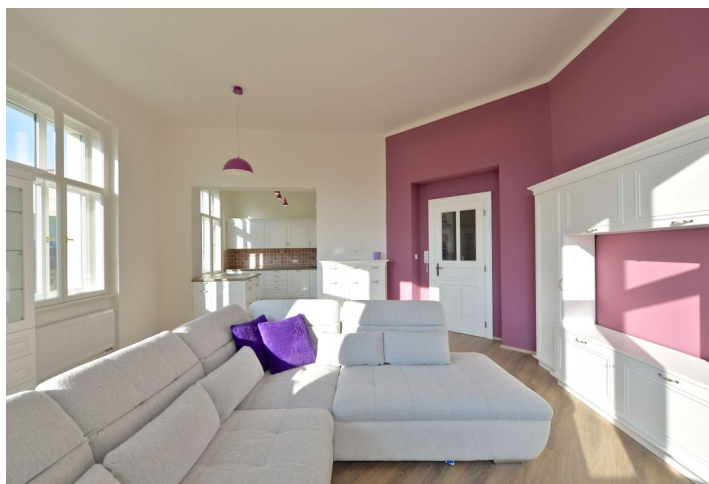

Byt 2+kk

74 m², Praha 8, Libeň, Světova

Pronajato