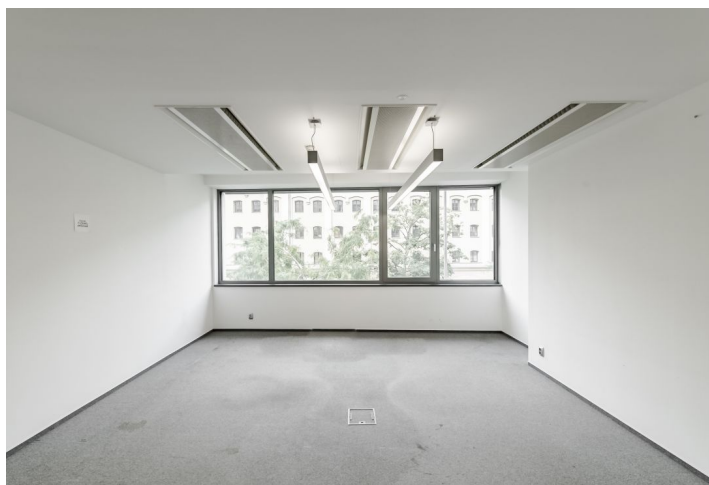

Administrativní budova

16.98 € / m² | 424 Kč / m²

321 m², Praha 8, Karlín, Šaldova