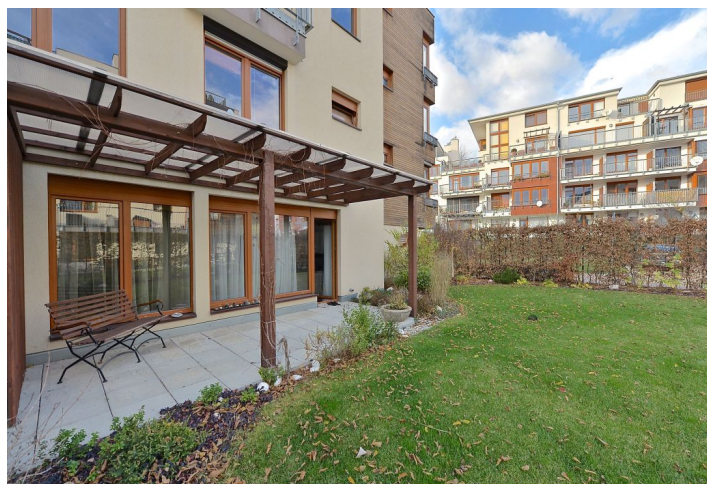

Byt 2+kk

Pronajato

54 m², Praha 5, Smíchov, Na Císařce

Byt 2+kk

Pronajato

54 m², Praha 5, Smíchov, Na Císařce

Celková plocha	54 m ²
Parkování	Garážové stání je zahrnuto v ceně.
Sklep	-
PENB	G
Referenční číslo	21410
K dispozici od	lhned

Útulný zařízený byt s dobře udržovanou zahradou (130 m²) ve stylu feng shui situovaný v moderním rezidenčním komplexu s výtahem, kamerovým systémem a podzemním parkováním. Klidná lokalita v blízkosti přírodní památky Skalka a parku Ladronka s cyklistickými a bruslařskými stezkami.

Interiér bytu tvoří obývací pokoj s plně vybaveným kuchyňským koutem a vstupem na terasu s pergolou tvořící součást zahrady, 1 ložnice, koupelna s vanou a toaletou, šatna/úložná komora a vstupní chodba s vestavěnou skříň.