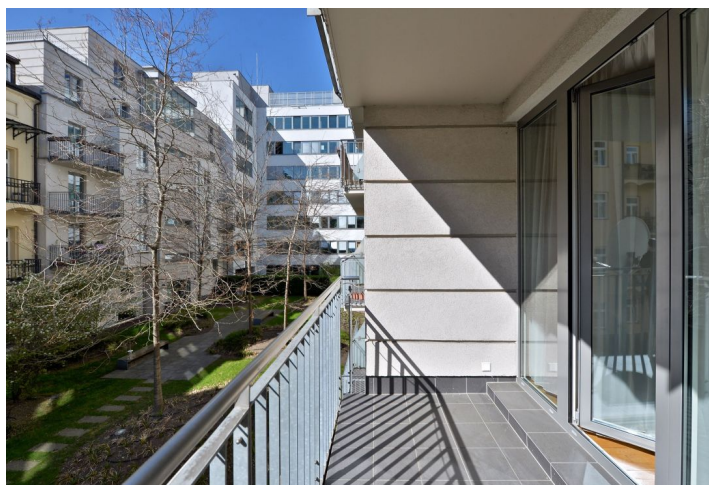

Byt 2+kk

56 m², Praha 5, Smíchov, Karla Engliše

Prodáno