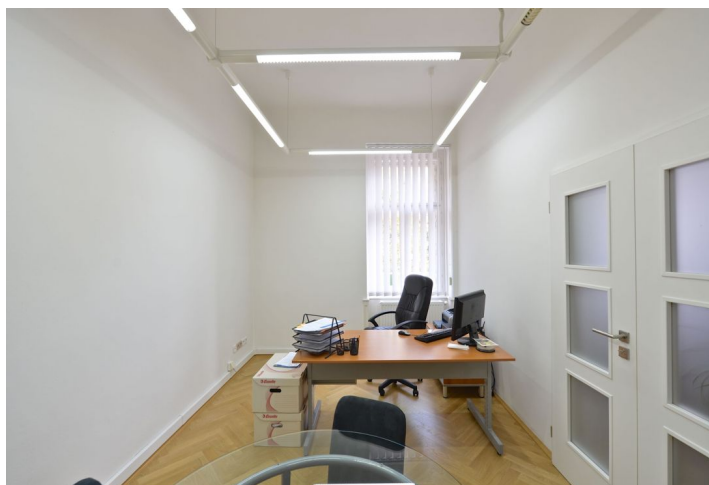

Administrativní budova

Praha 2, Vinohrady, Kladská

Pronajato