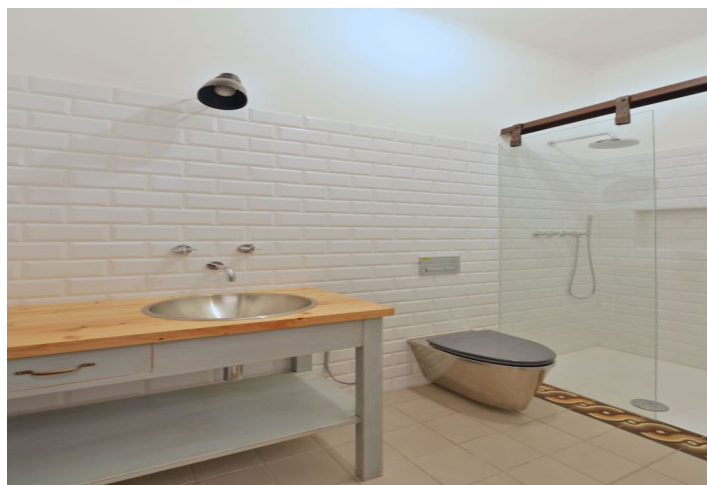

Byt 2+1

77 m², Praha 5, Smíchov, U Nikolajky

Pronajato