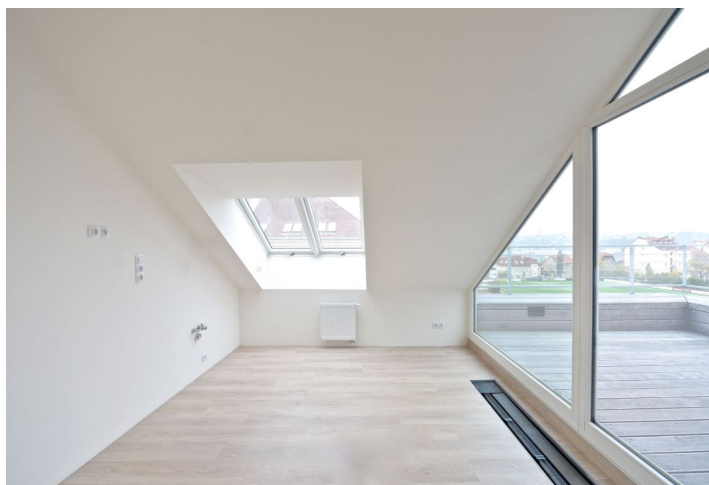

Byt 3+kk

111 m², Praha 4, Nusle, Mikuláše z Husi

Pronajato