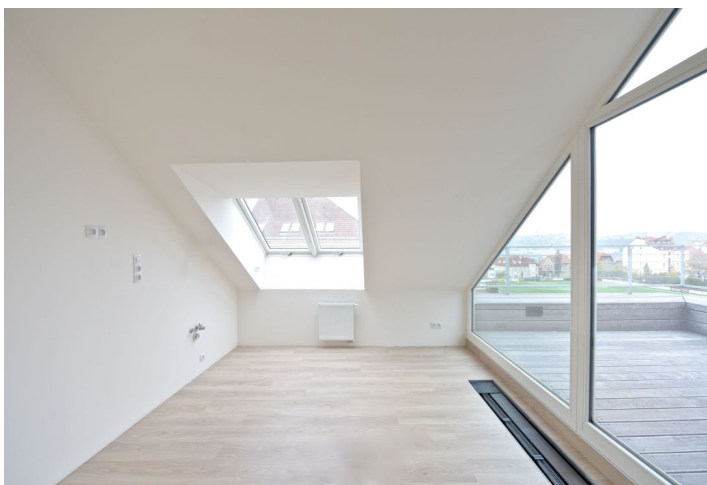

Byt 3+kk

111 m², Praha 4, Nusle, Mikuláše z Husi

Pronajato