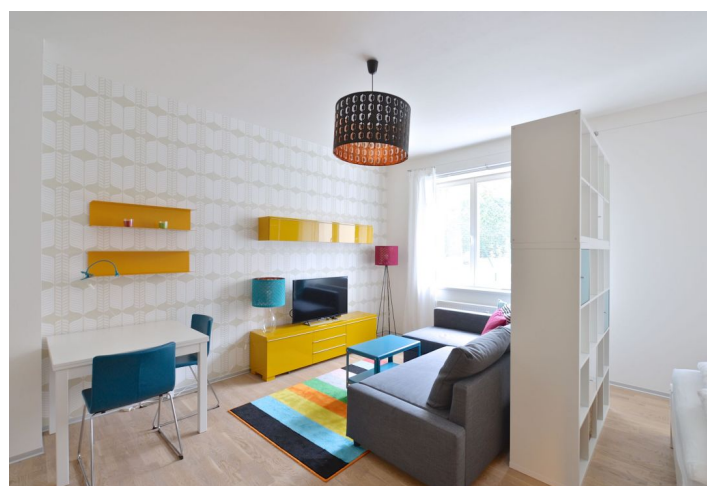

Byt 1+kk

45 m², Praha 6, Dejvice, Velvarská

Pronajato

Byt 1+kk

45 m², Praha 6, Dejvice, Velvarská

Pronajato

Celková plocha	45 m ²
Parkování	-
Sklep	-
PENB	G
Referenční číslo	21331
K dispozici od	lhned

Zařízené renovované studio ve zvýšeném přízemí zrekonstruovaného činžovního domu v rezidenční zástavbě v Praze 6, 5 minut chůze od stanice metra Dejvická s veškerou občanskou vybaveností v blízkém okolí. Lokalita s rychlou dostupností na letiště a do mezinárodních škol ISP, Park Lane a Riverside School.

Interiér tvoří obytný prostor s plně vybavenou kuchyní a oddělenou ložnicovou zónou, koupelna (sprchový kout, umyvadlo, toaleta) a vstupní chodba. Byt je orientován do tichého vnitrobloku.

Dřevěné podlahy, bezpečnostní vstupní dveře, úložné prostory, rozkládací pohovka, pračka, myčka, TV, internet, domácí vrátný. Možnost využití společné zahrady. Parkování na ulici. Poplatky za společné domovní služby a zálohy na spotřebu energií max. 3.000 Kč/měs. pro dvě osoby. K dispozici od srpna 2019.