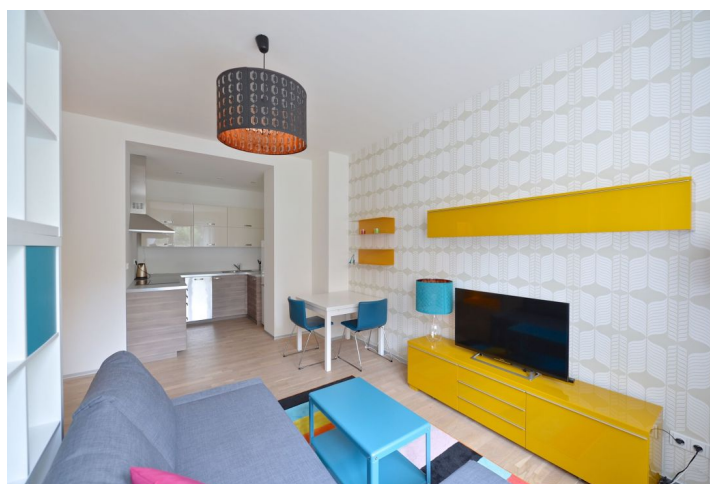

Byt 1+kk

45 m², Praha 6, Dejvice, Velvarská

Pronajato

Byt 1+kk

Pronajato

45 m², Praha 6, Dejvice, Velvarská

Celková plocha	45 m ²
Parkování	-
Sklep	-
PENB	G
Referenční číslo	21331
K dispozici od	lhned

Zařízené renovované studio ve zvýšeném přízemí zrekonstruovaného činžovního domu v rezidenční zástavbě v Praze 6, 5 minut chůze od stanice metra Dejvická s veškerou občanskou vybaveností v blízkém okolí. Lokalita s rychlou dostupností na letiště a do mezinárodních škol ISP, Park Lane a Riverside School.

Interiér tvoří obytný prostor s plně vybavenou kuchyní a oddělenou ložnicovou zónou, koupelna (sprchový kout, umyvadlo, toaleta) a vstupní chodba. Byt je orientován do tichého vnitrobloku.

Dřevěné podlahy, bezpečnostní vstupní dveře, úložné prostory, rozkládací pohovka, pračka, myčka, TV, internet, domácí vrátný. Možnost využití společné zahrady. Parkování na ulici. Poplatky za společné domovní služby a zálohy na spotřebu energií max. 3.000 Kč/měs. pro dvě osoby. K dispozici od srpna 2019.