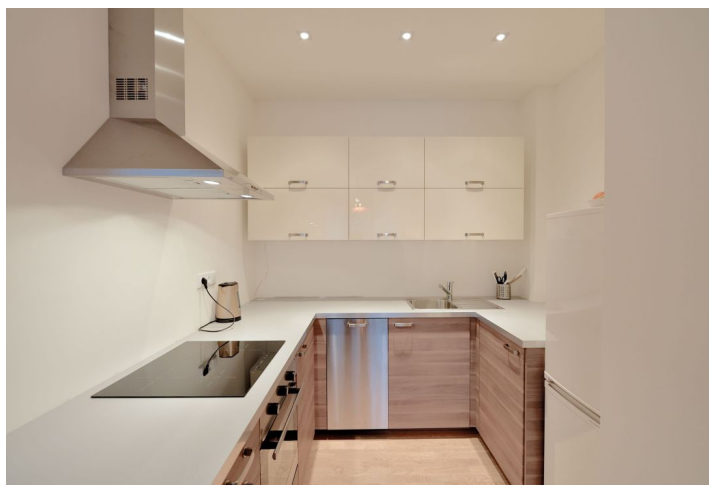

Byt 1+kk

45 m², Praha 6, Dejvice, Velvarská

Pronajato