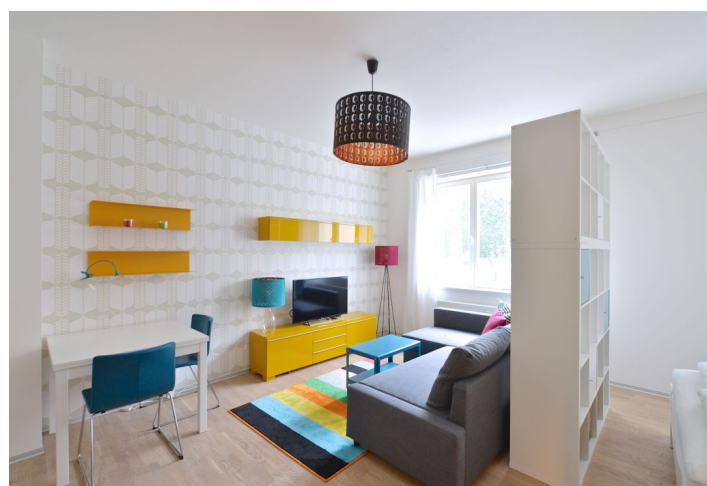

Byt 1+kk

45 m², Praha 6, Dejvice, Velvarská

Pronajato

Byt 1+kk

Pronajato

45 m², Praha 6, Dejvice, Velvarská

Celková plocha	45 m ²
Parkování	-
Sklep	-
PENB	G
Referenční číslo	21331
K dispozici od	lhned

Zařízené renovované studio ve zvýšeném přízemí zrekonstruovaného činžovního domu v rezidenční zástavbě v Praze 6, 5 minut chůze od stanice metra Dejvická s veškerou občanskou vybaveností v blízkém okolí. Lokalita s rychlou dostupností na letiště a do mezinárodních škol ISP, Park Lane a Riverside School.

Interiér tvoří obytný prostor s plně vybavenou kuchyní a oddělenou ložnicovou zónou, koupelna (sprchový kout, umyvadlo, toaleta) a vstupní chodba. Byt je orientován do tichého vnitrobloku.

Dřevěné podlahy, bezpečnostní vstupní dveře, úložné prostory, rozkládací pohovka, pračka, myčka, TV, internet, domácí vrátný. Možnost využití společné zahrady. Parkování na ulici. Poplatky za společné domovní služby a zálohy na spotřebu energií max. 3.000 Kč/měs. pro dvě osoby. K dispozici od srpna 2019.