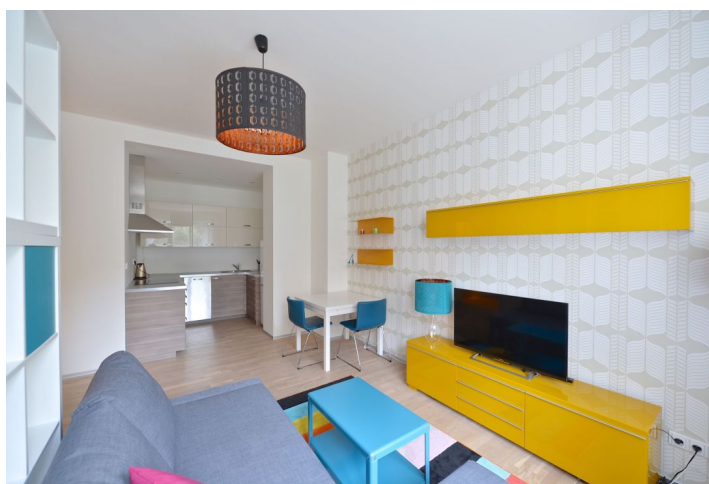

Byt 1+kk

45 m², Praha 6, Dejvice, Velvarská

Pronajato

Byt 1+kk

45 m², Praha 6, Dejvice, Velvarská

Pronajato

Celková plocha	45 m ²
Parkování	-
Sklep	-
PENB	G
Referenční číslo	21331
K dispozici od	lhned

Zařízené renovované studio ve zvýšeném přízemí zrekonstruovaného činžovního domu v rezidenční zástavbě v Praze 6, 5 minut chůze od stanice metra Dejvická s veškerou občanskou vybaveností v blízkém okolí. Lokalita s rychlou dostupností na letiště a do mezinárodních škol ISP, Park Lane a Riverside School.

Interiér tvoří obytný prostor s plně vybavenou kuchyní a oddělenou ložnicovou zónou, koupelna (sprchový kout, umyvadlo, toaleta) a vstupní chodba. Byt je orientován do tichého vnitrobloku.

Dřevěné podlahy, bezpečnostní vstupní dveře, úložné prostory, rozkládací pohovka, pračka, myčka, TV, internet, domácí vrátný. Možnost využití společné zahrady. Parkování na ulici. Poplatky za společné domovní služby a zálohy na spotřebu energií max. 3.000 Kč/měs. pro dvě osoby. K dispozici od srpna 2019.