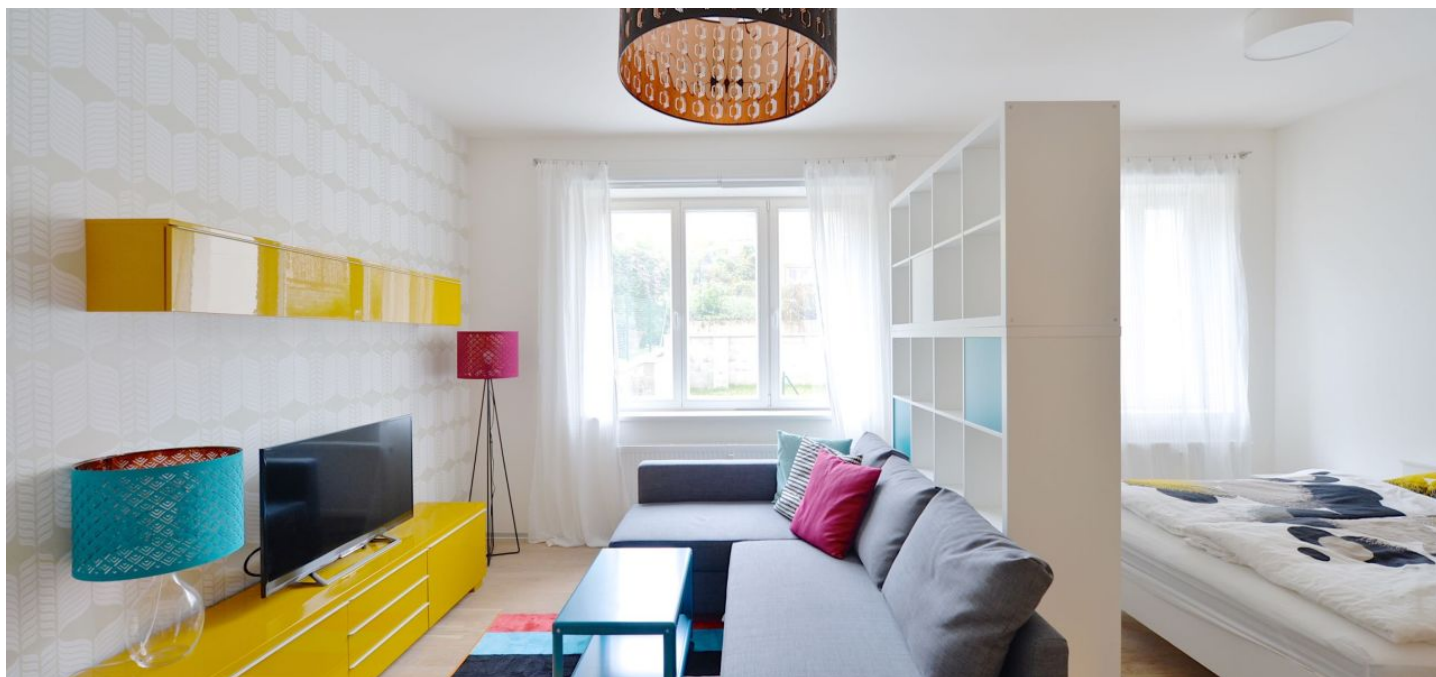

Byt 1+kk

45 m², Praha 6, Dejvice, Velvarská

Pronajato

Byt 1+kk

45 m², Praha 6, Dejvice, Velvarská

Pronajato

Celková plocha	45 m ²
Parkování	-
Sklep	-
PENB	G
Referenční číslo	21331
K dispozici od	lhned

Zařízené renovované studio ve zvýšeném přízemí zrekonstruovaného činžovního domu v rezidenční zástavbě v Praze 6, 5 minut chůze od stanice metra Dejvická s veškerou občanskou vybaveností v blízkém okolí. Lokalita s rychlou dostupností na letiště a do mezinárodních škol ISP, Park Lane a Riverside School.

Interiér tvoří obytný prostor s plně vybavenou kuchyní a oddělenou ložnicovou zónou, koupelna (sprchový kout, umyvadlo, toaleta) a vstupní chodba. Byt je orientován do tichého vnitrobloku.

Dřevěné podlahy, bezpečnostní vstupní dveře, úložné prostory, rozkládací pohovka, pračka, myčka, TV, internet, domácí vrátný. Možnost využití společné zahrady. Parkování na ulici. Poplatky za společné domovní služby a zálohy na spotřebu energií max. 3.000 Kč/měs. pro dvě osoby. K dispozici od srpna 2019.