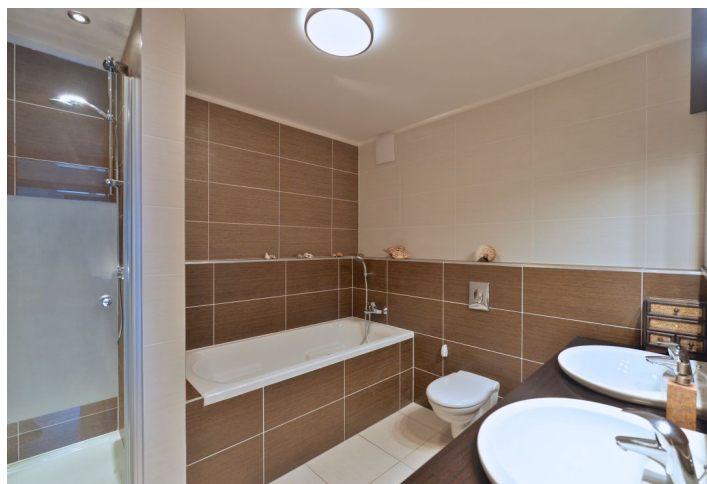

Byt 3+kk

92 m², Praha 9, Hrdlořezy, Nad Smetankou

Pronajato