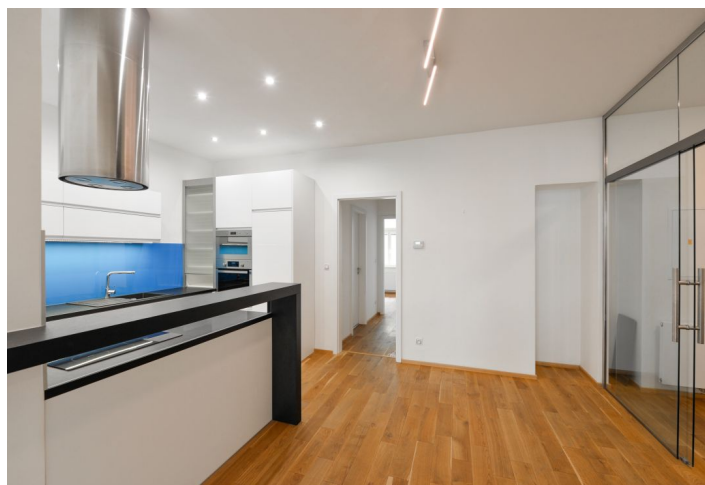

Byt 3+kk

96 m², Praha 2, Vyšehrad, Vratislavova

Pronajato