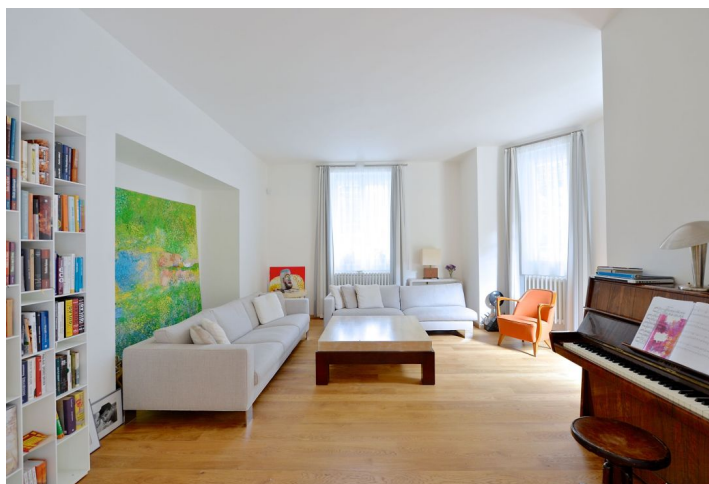

Byt 3+kk

130 m², Praha 1, Hradčany, Na baště sv. Tomáše

Pronajato