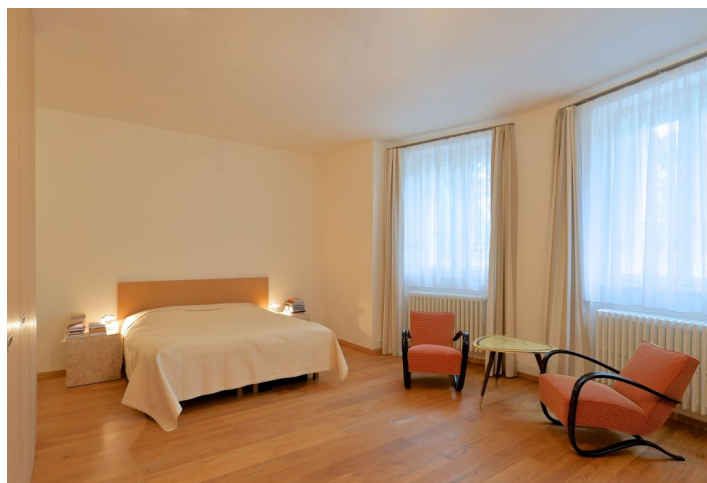

Byt 3+kk

130 m², Praha 1, Hradčany, Na baště sv. Tomáše

Pronajato