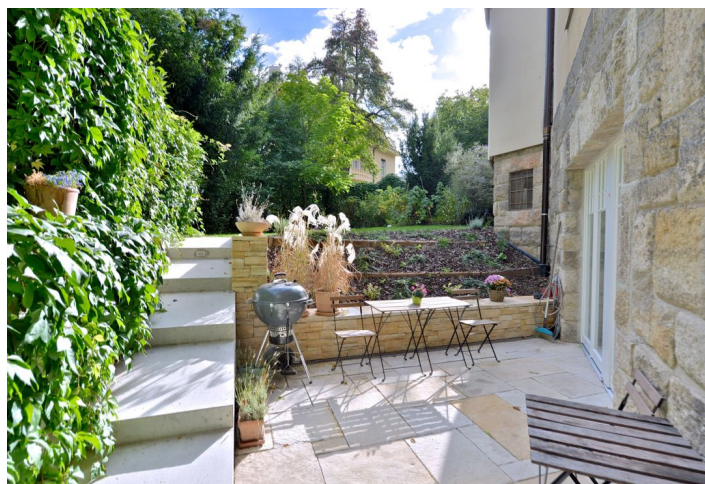

Byt 3+kk

130 m², Praha 1, Hradčany, Na baště sv. Tomáše

Pronajato