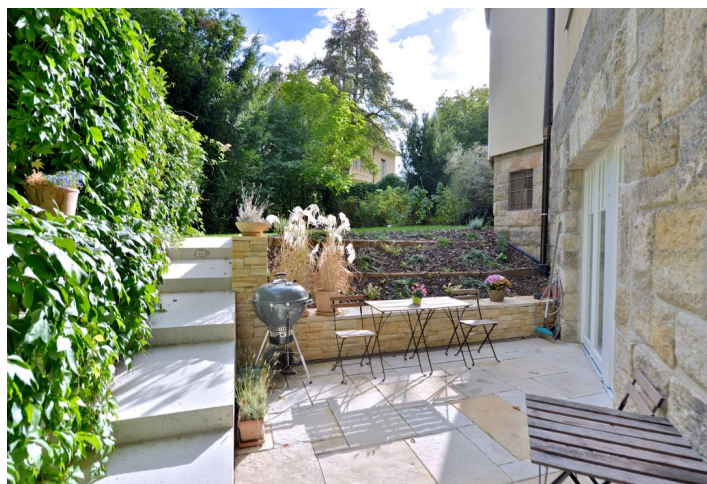

Klidné bydlení v nádherné lokalitě přímo na okraji Letenských sadů. Nabízíme k pronájmu nezařizený byt s privátní terasou a částí společné zahrady, situovaný ve sníženém přízemí plně zrenovované činžovní vily. Prestižní lokalita na Hradčanech v sousedství Kramářovy vily, pár minut chůze od Pražského hradu a stanic metra Malostranská a Hradčanská, s veškerou občanskou vybaveností a kvalitními restauracemi v bezprostředním okolí. Rychlá dostupnost na letiště a do mezinárodních škol.

Vkusně zrekonstruovaný interiér tvoří obývací pokoj s plně vybavenou kuchyní, jídelním prostorem a francouzskými okny se vstupem na terasu a zahradu, dále 2 ložnice s vestavěnými skříněmi a en-suite koupelnami (sprchový kout, vana / sprchový kout, toaleta), toaleta pro hosty a velká vstupní hala s množstvím vestavěných úložných prostor.

Krásné výhledy do zeleně, příjemná klidná atmosféra, klenuté stropy, dřevěné podlahy, dekorativní dlažba, cementová stěrka pandomo, bezpečnostní dveře, plynový kotel, pračka, sušička, myčka, alarm. Parkování na ulici. Poplatky za společné služby a zálohy na spotřebu energií cca 8700 Kč měsíčně. **BYT JE NABÍZEN NEZAŘIZENÝ.**