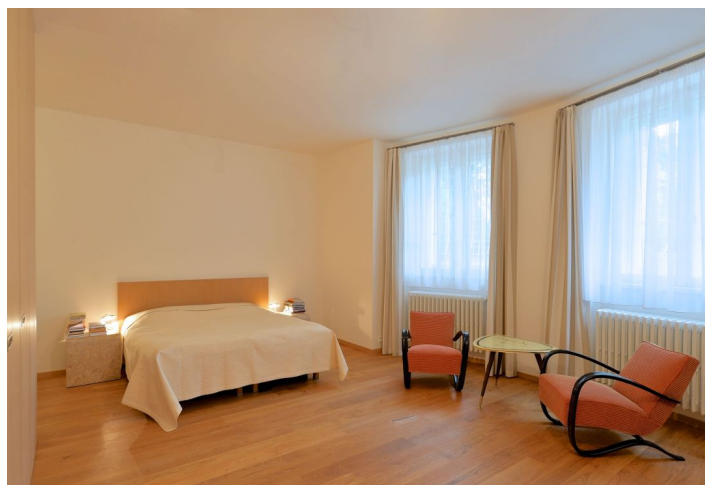

Byt 3+kk

130 m², Praha 1, Hradčany, Na baště sv. Tomáše

Pronajato