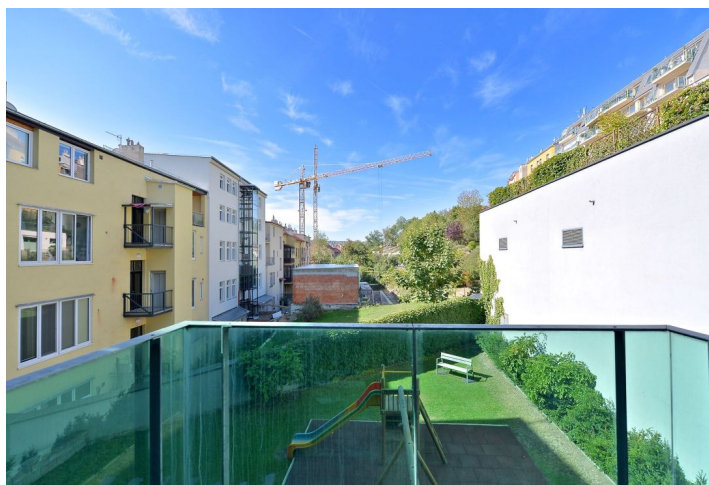

Byt 2+kk

62 m², Praha 5, Smíchov, Švédská

Pronajato