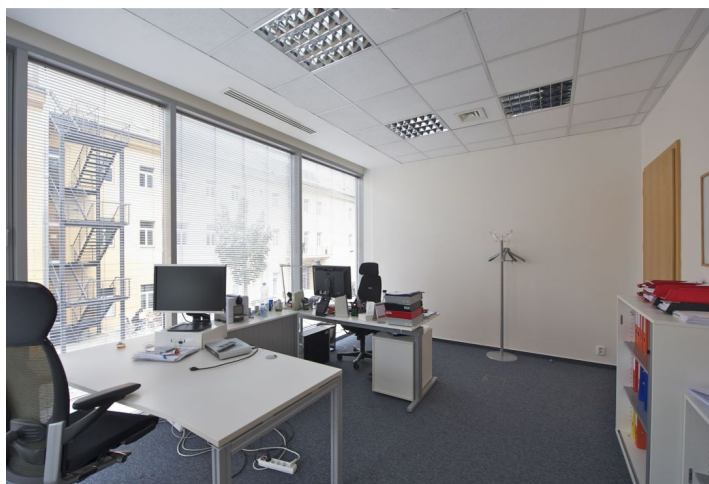

Kancelářské prostory

Praha 8, Karlín, Sokolovská

17.50 € / m² | 440 Kč / m²