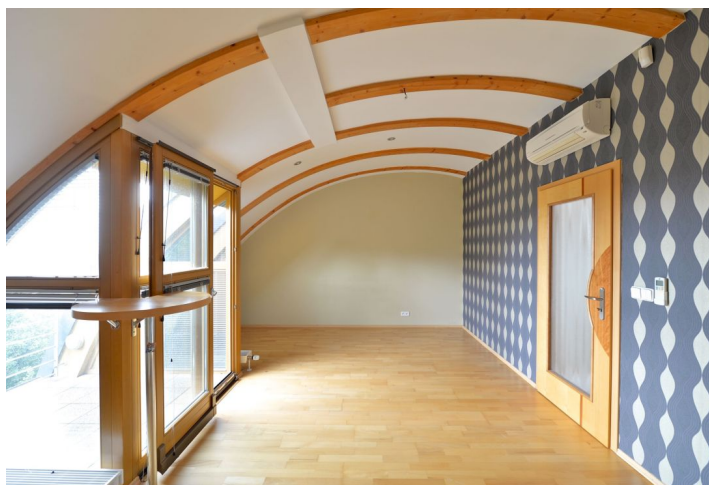

Byt 4+kk

132 m², Praha 4, Michle, Na Sychrově

Pronajato