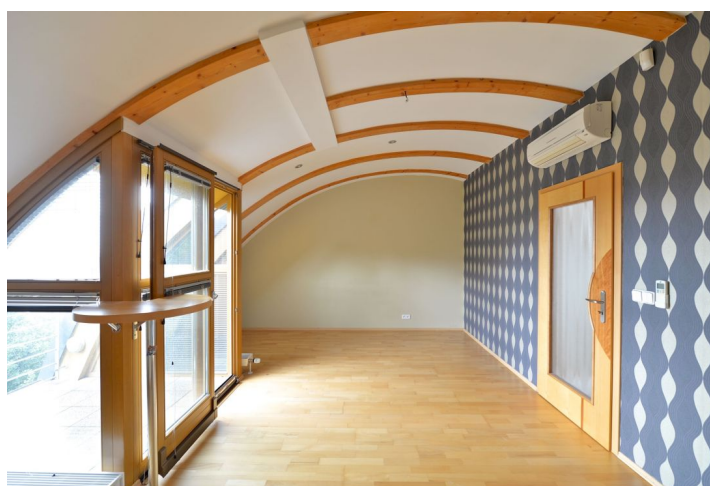

Byt 4+kk

Pronajato

132 m², Praha 4, Michle, Na Sychrově