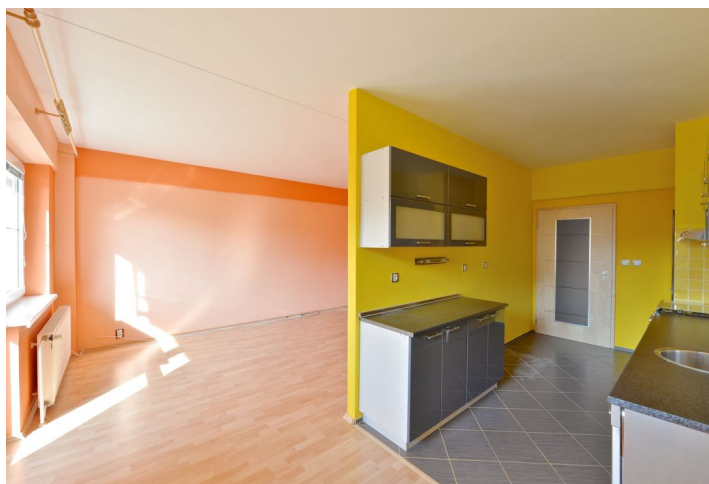

Byt 3+kk

75 m², Praha 6, Břevnov, Na Petynce

Pronajato