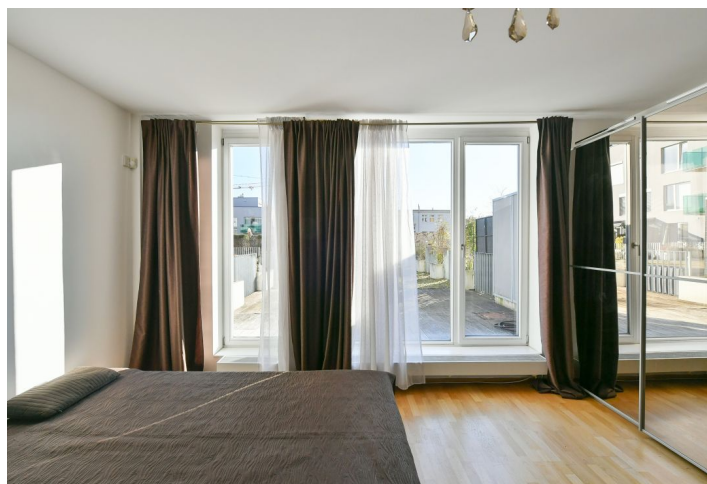

Byt 1+kk

31 m², Praha 5, Smíchov, Švédská

Pronajato