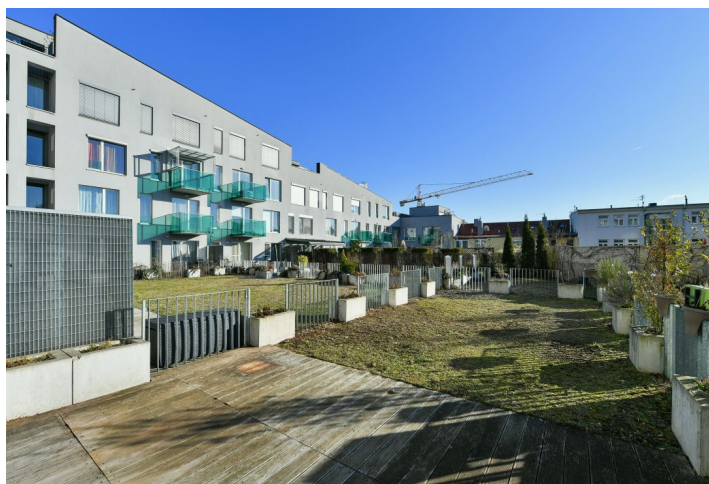

## Byt 1+kk

31 m<sup>2</sup>, Praha 5, Smíchov, Švédská

Pronajato

**Kompletně zařízené designové studio s terasou a zahrádkou situované v 1. patře moderního projektu Residence Sacre Coeur s 24h recepcí a kamerovým bezpečnostním systémem. Atraktivní rezidenční lokalita Hřebenký, v blízkosti benediktinského kláštera, Kinského zahrady, Petřina, Francouzského lycea a nákupního a zábavního centra Nový Smíchov. Rychlé autobusové spojení, 5 minut na Újezd nebo k metru Anděl.**