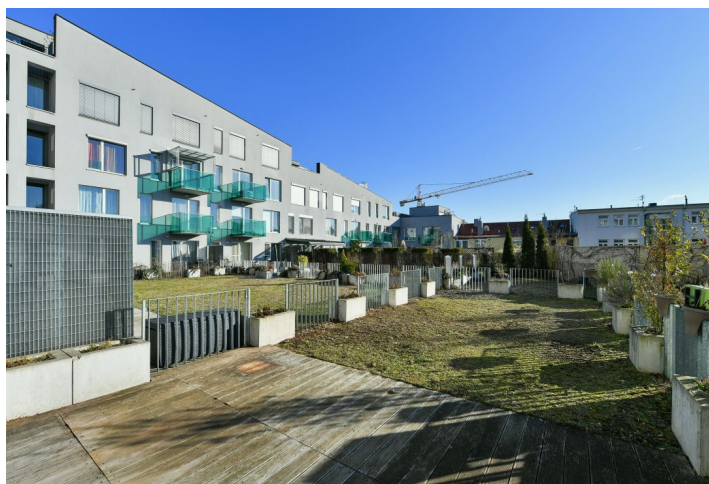

Byt 1+kk

31 m², Praha 5, Smíchov, Švédská

Pronajato

Byt 1+kk

31 m², Praha 5, Smíchov, Švédská

Pronajato

Celková plocha	52 m ²
Podlahová plocha*	31 m ²
Terasa	21 m ²
Zahrada	49 m ²
Parkování	Garážové stání
Garáž	Ano
Sklep	Ano
PENB	C
Referenční číslo	21083
K dispozici od	Ihned

Kompletně zařízené designové studio s terasou a zahrádkou situované v 1. patře moderního projektu Residence Sacre Coeur s 24h recepcí a kamerovým bezpečnostním systémem. Atraktivní rezidenční lokalita Hřebenký, v blízkosti benediktinského kláštera, Kinského zahrady, Petřina, Francouzského lycea a nákupního a zábavního centra Nový Smíchov. Rychlé autobusové spojení, 5 minut na Újezd nebo k metru Anděl.