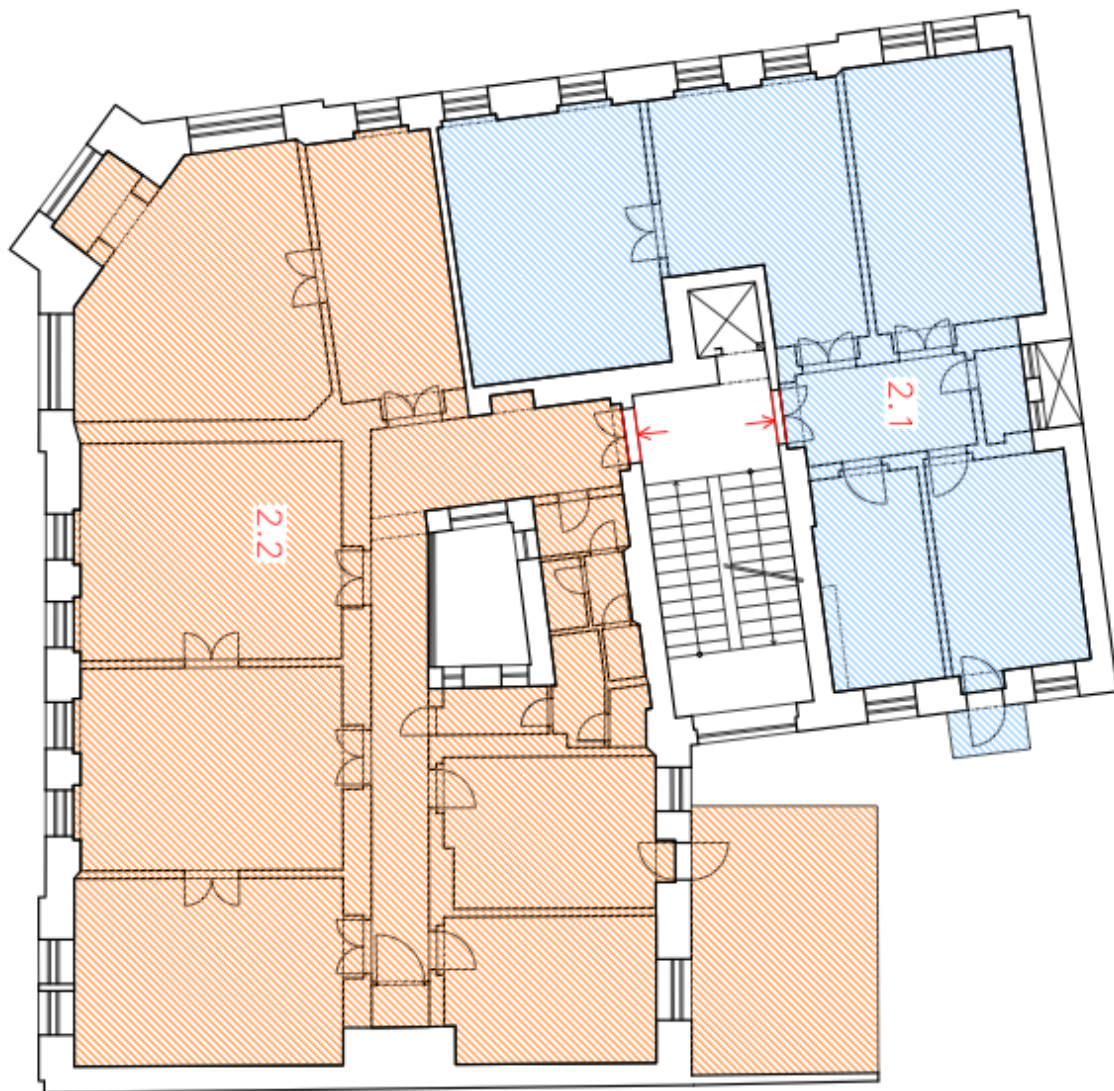

Administrativní budova

Praha 5, Smíchov, náměstí Kinských

Pronajato