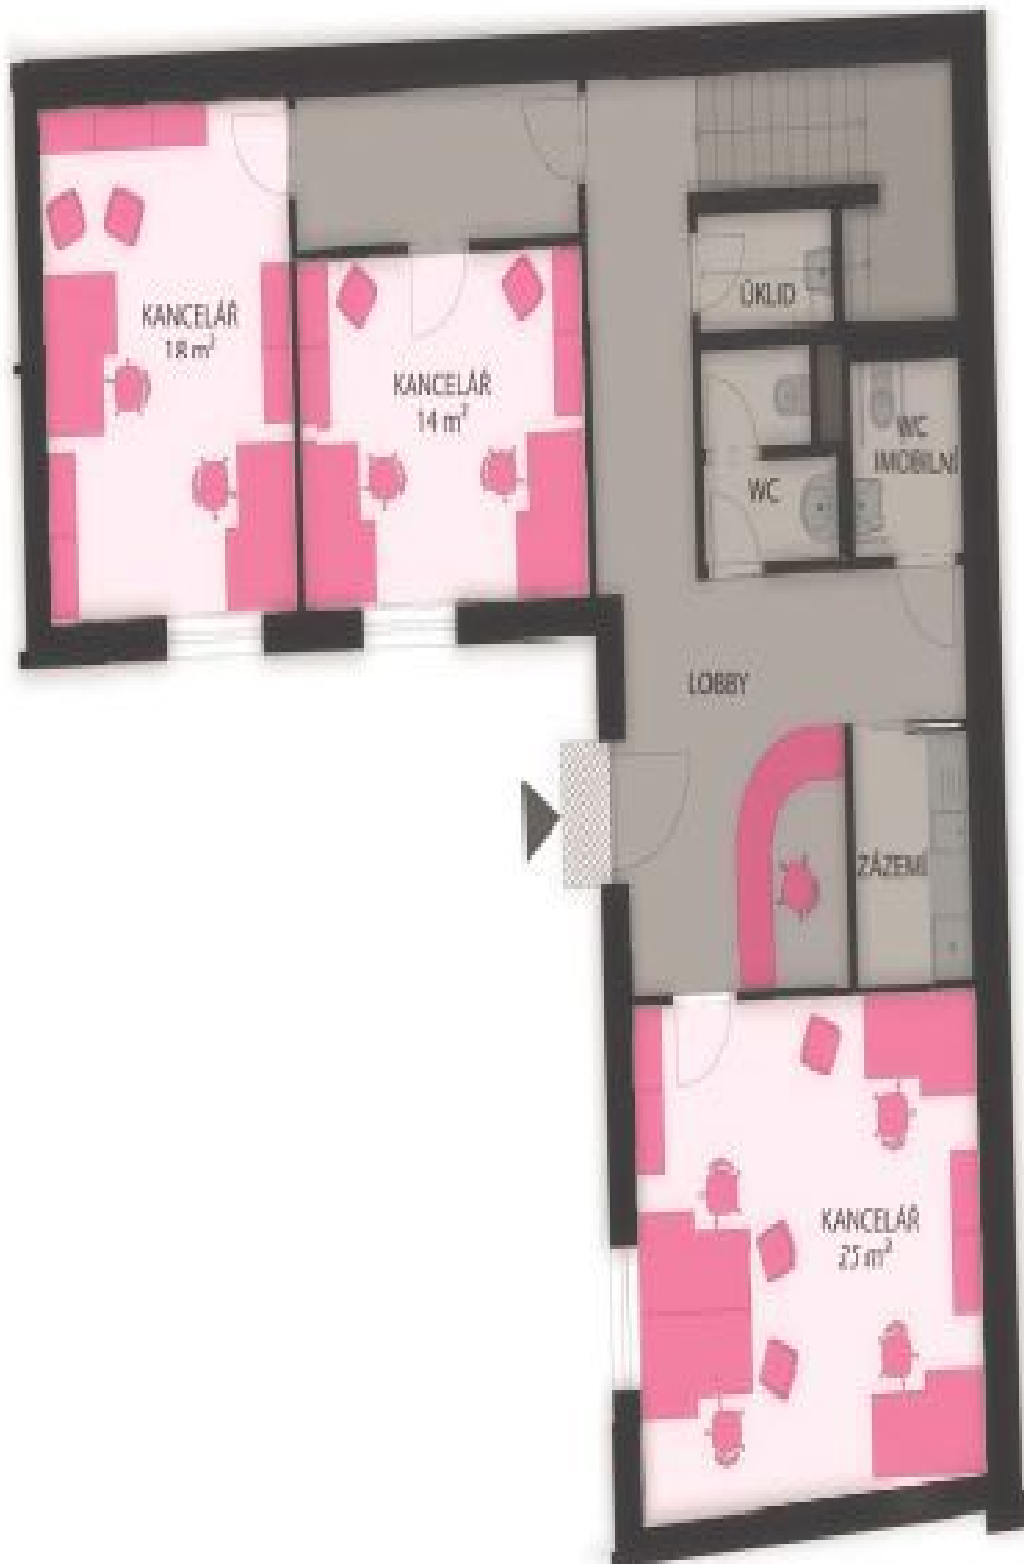

Kancelářské prostory

Praha 10, Vršovice, Donská

Pronajato