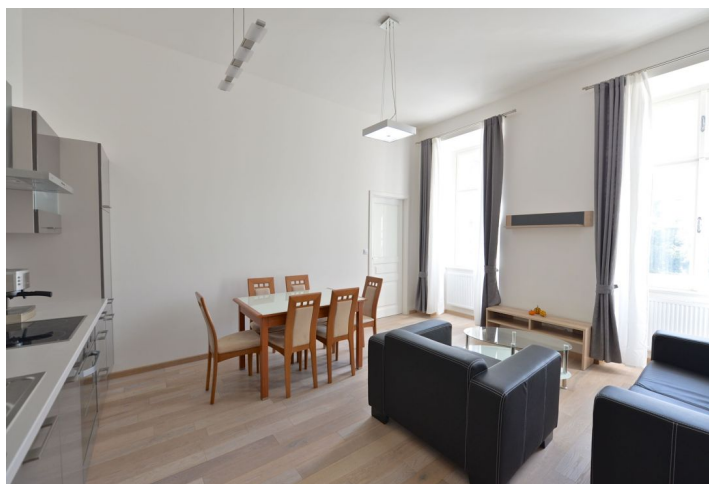

Byt 2+kk

57 m², Praha 5, Smíchov, Elišky Peškové

Pronajato