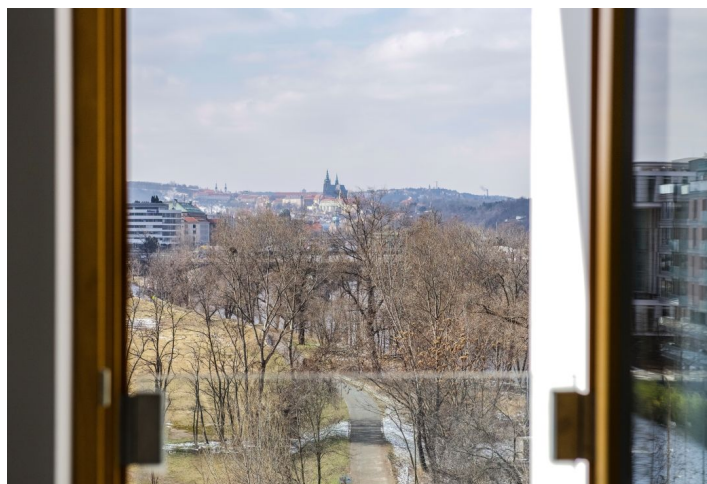

Byt 3+kk

101 m², Praha 8, Karlín, Za Karlínským přístavem

Pronajato

**Byt 3+kk**101 m², Praha 8, Karlín, Za Karlínským přístavem**Pronajato**

Celková plocha	104 m ²
Podlahová plocha*	101 m ²
Lodžie	3 m ²
Parkování	Parkování v podzemní garáži zahrnuto v ceně.
Garáž	Ano
Sklep	Ano
PENB	G
Referenční číslo	21027
K dispozici od	Ihned

Zařízený moderní byt s lodžii a krásným výhledem na Vltavu a Pražský hrad, situovaný v 5. patře nově postaveného rezidenčního komplexu Residence Vltava s recepcí, ostrahou a podzemním parkováním na Rohanském ostrově. Atraktivní lokalita pár kroků od stanice metra Křížkova, na rozhraní Prahy 1 a Prahy 8, jedna z nejdynamičtější se rozvíjejících částí města, s plnou vybaveností v blízkém okolí a v rychlém dosahu centra.

Byt tvoří obývací pokoj s jídelním prostorem, plně vybavenou kuchyní a přístupem do lodžie, hlavní ložnice s koupelnou (vana, toaleta), druhá ložnice, druhá koupelna (sprchový kout, toaleta) a vstupní chodba.

* Výměra jednotky dle občanského zákoníku.

Plocha je tvořena součtem celé plochy jednotky a ohraničená obvodovými zdmi.

Byt 3+kk

101 m², Praha 8, Karlín, Za Karlínským přístavem

Pronajato