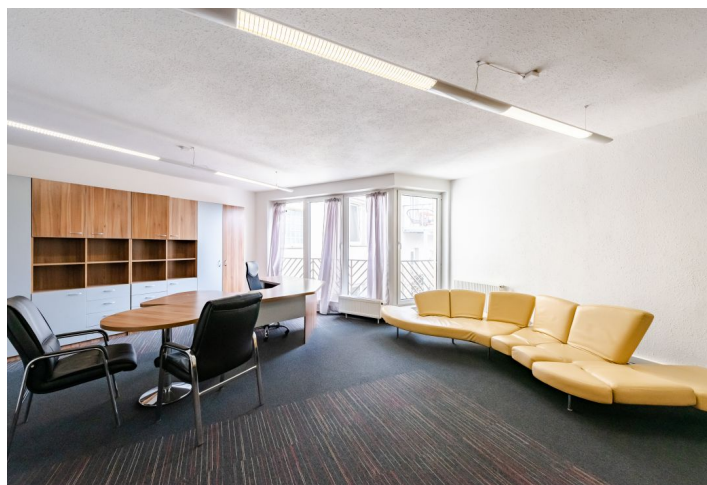

Administrativní budova s kancelářskými a obchodními prostory k podnájmu nacházející se v žádané lokalitě Prahy 6 – Břevnově. V blízkosti objektu se nachází park Kajetánka a Břevnovský klášter. K dispozici klimatizace, otevíratelná okna, výtah a možnost parkování v podzemních garážích.