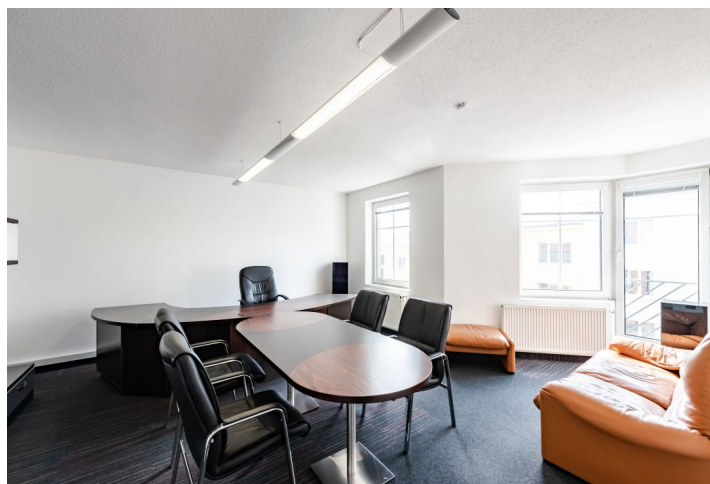

Administrativní budova

Praha 6, Břevnov, Radimova

Pronajato