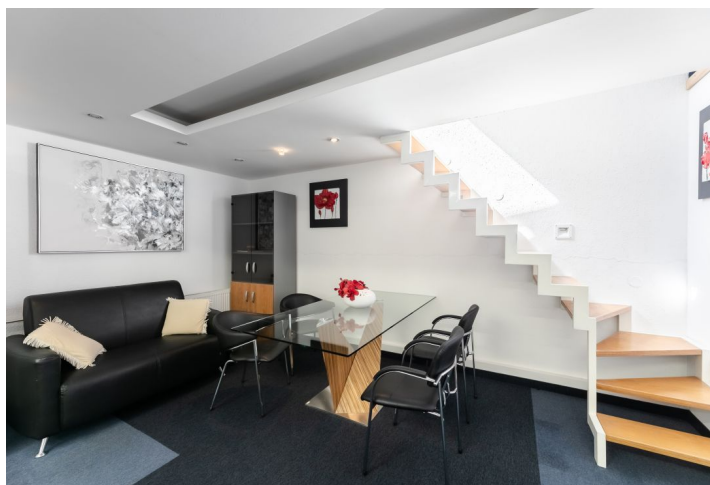

Administrativní budova s kancelářskými a obchodními prostory k podnájmu nacházející se v žádané lokalitě Prahy 6 – Břevnově. V blízkosti objektu se nachází park Kajetánka a Břevnovský klášter. K dispozici klimatizace, otevíratelná okna, výtah a možnost parkování v podzemních garážích.