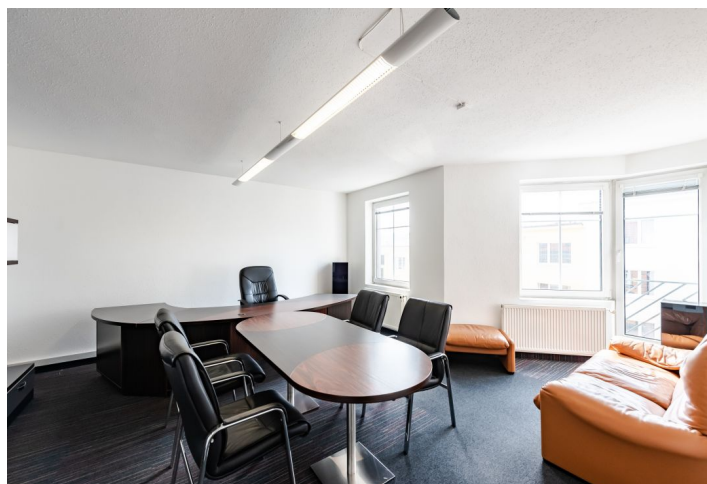

Administrativní budova

Praha 6, Břevnov, Radimova

Pronajato