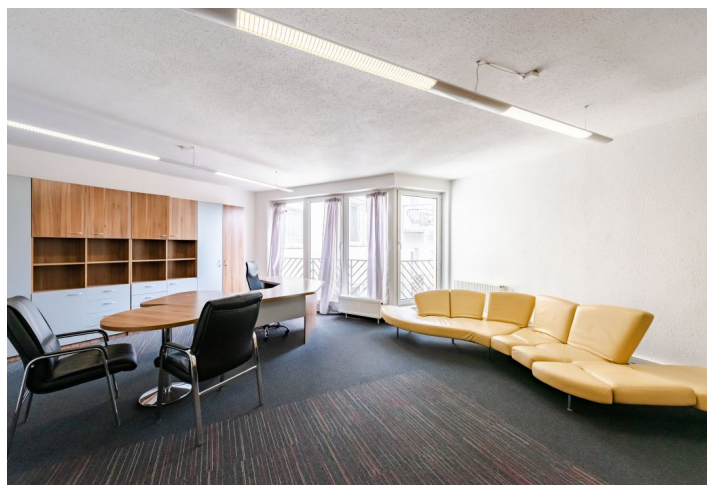

Administrativní budova

Praha 6, Břevnov, Radimova

Pronajato