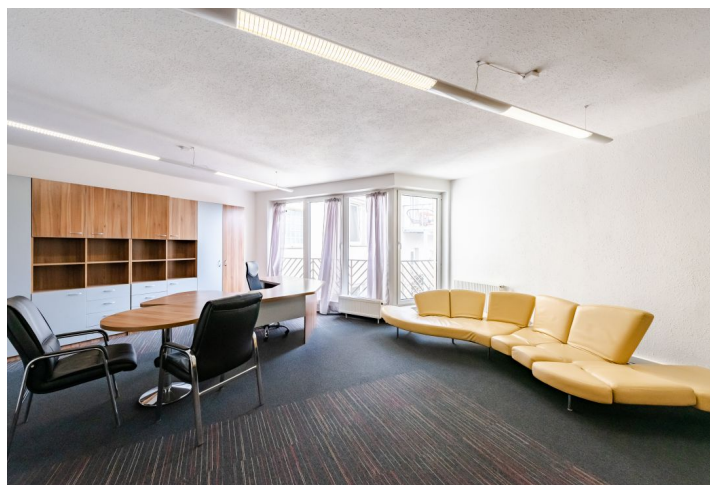

Administrativní budova

Praha 6, Břevnov, Radimova

Pronajato