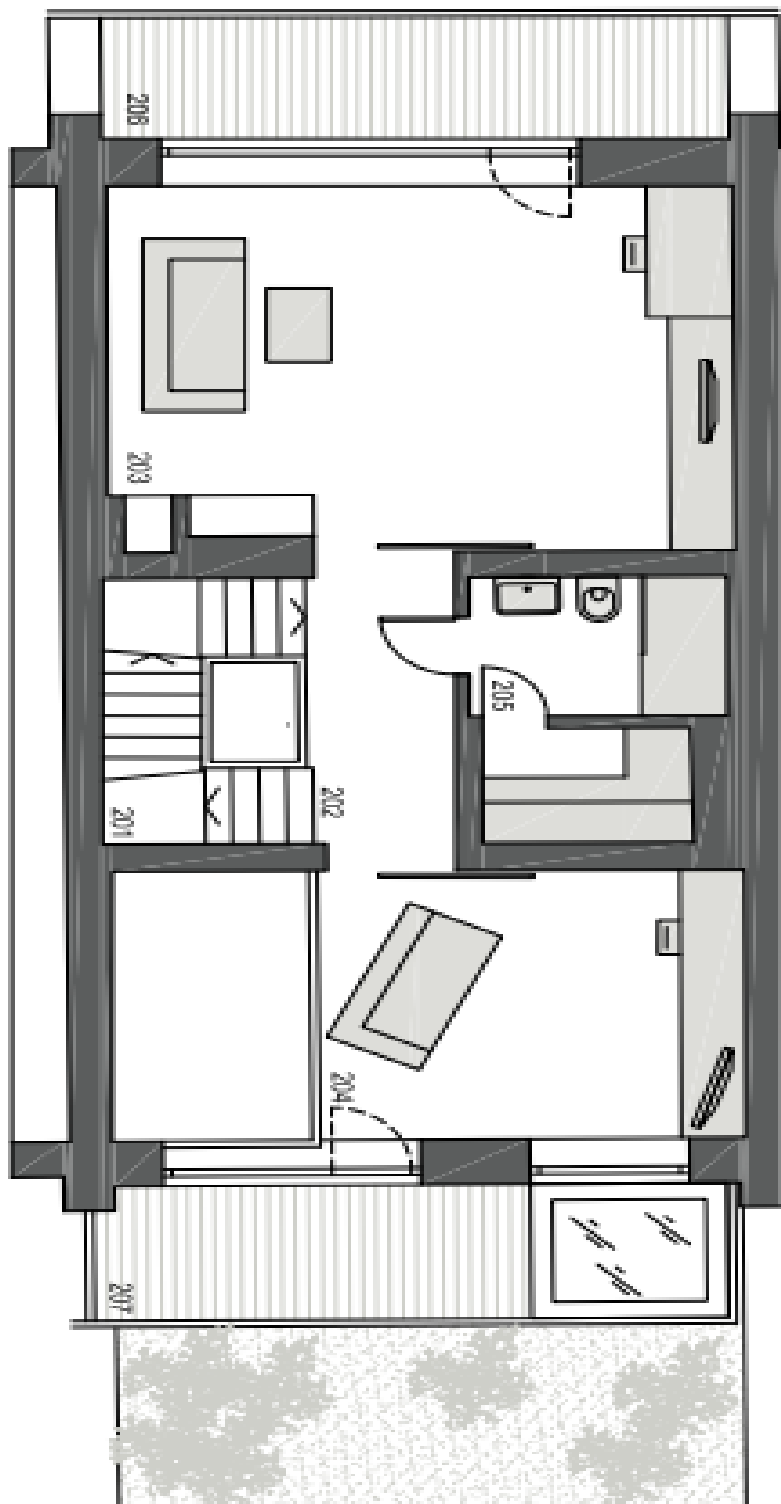

Rodinný dům 5+1

211 m², Praha 6, Dejvice, Fráagnerova

Pronajato