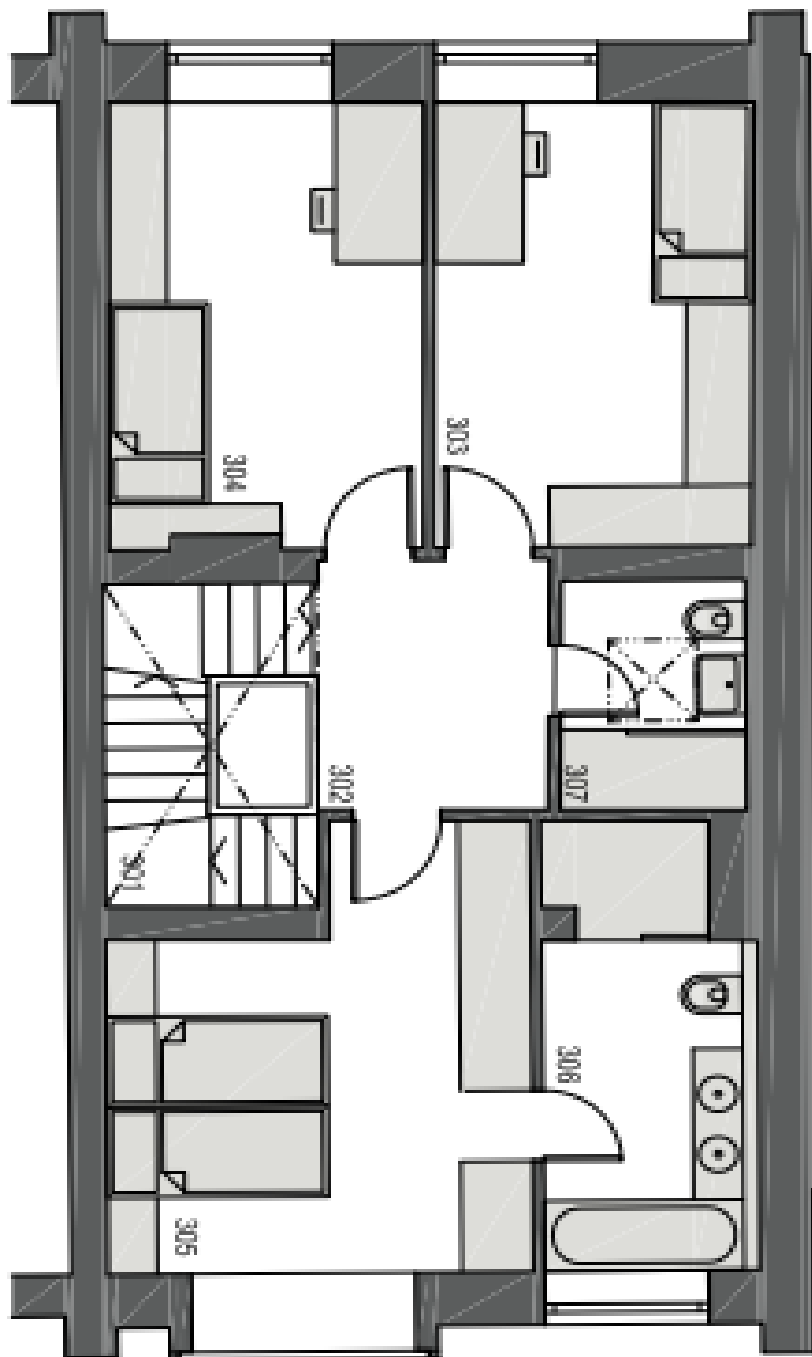

Přízemí: obývací pokoj s jídelnou, plně vybavenou kuchyní a přístupem na terasu a zahradu, spíž, vstupní hala s vestavěnými skříněmi, toaleta pro hosty, komora, vstup do garáže. 1. patro: dvě ložnice s balkony, koupelna. 2. patro: tři ložnice, dvě koupelny.

Krb, úložné prostory, dřevěné podlahy, koberce, dlažba, velká okna, zahradní sklad. Garáž. Poplatky jsou hrazeny zvlášť.

Rodinný dům 5+1

211 m², Praha 6, Dejvice, Fráagnerova

Pronajato

Rodinný dům 5+1

211 m², Praha 6, Dejvice, Fráagnerova