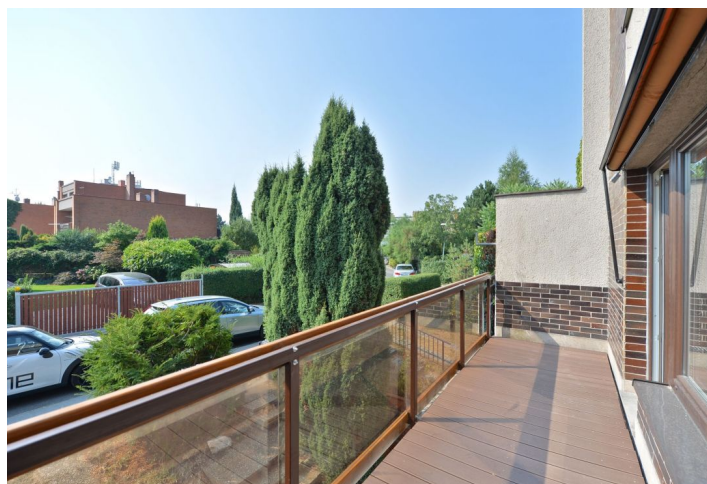

Rodinný dům 5+1

211 m², Praha 6, Dejvice, Frágnerova

Pronajato

Rodinný dům 5+1

211 m², Praha 6, Dejvice, Frágnerova

Pronajato

Užitná plocha	211 m ²
Pozemek	309 m ²
Zastavěná plocha	100 m ²
Podlahová plocha	173 m ²
Terasa	38 m ²
Parkování	Garáž.
Garáž	Ano
Sklep	-
PENB	G
Referenční číslo	20965
K dispozici od	Ihned

Nově zrekonstruovaný, částečně zařízený řadový rodinný dům se zahradou v prestižní rezidenční kolonii Baba proslulé čistou funkcionalistickou architekturou. Klidná lokalita plná zeleně v těsné blízkosti přírodní rezervace, s rychlou dostupností do centra, na letiště a do mezinárodních škol. Pár minut jízdy k metru Dejvická s plnou vybaveností v okolí.

Přízemí: obývací pokoj s jídelnou, plně vybavenou kuchyní a přístupem na terasu a zahradu, spíž, vstupní hala s vestavěnými skříněmi, toaleta pro hosty, komora, vstup do garáže. 1. patro: dvě ložnice s balkony, koupelna. 2. patro: tři ložnice, dvě koupelny.

Krb, úložné prostory, dřevěné podlahy, koberce, dlažba, velká okna, zahradní sklad. Garáž. Poplatky jsou hrazeny zvlášť.

Rodinný dům 5+1

211 m², Praha 6, Dejvice, Fráagnerova

Pronajato

Rodinný dům 5+1

211 m², Praha 6, Dejvice, Fráagnerova