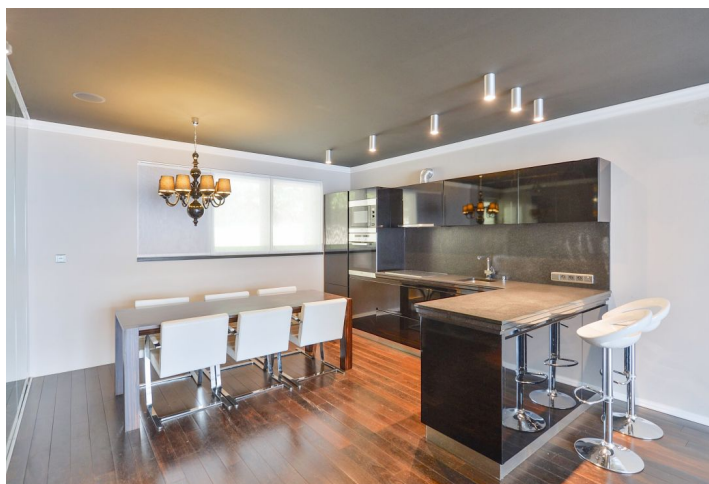

Byt 2+kk

89 m², Praha 5, Smíchov, Nad Palatou

Pronajato