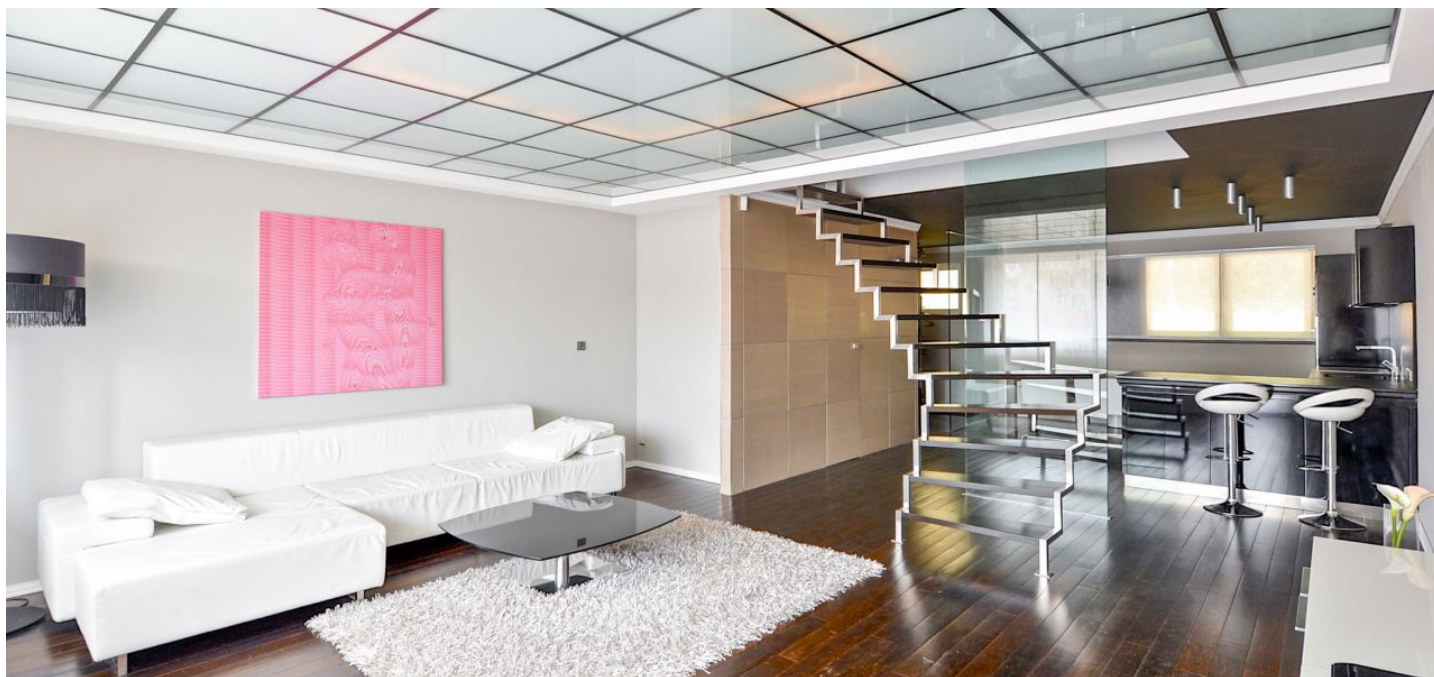

Byt 2+kk

89 m², Praha 5, Smíchov, Nad Palatou

Pronajato