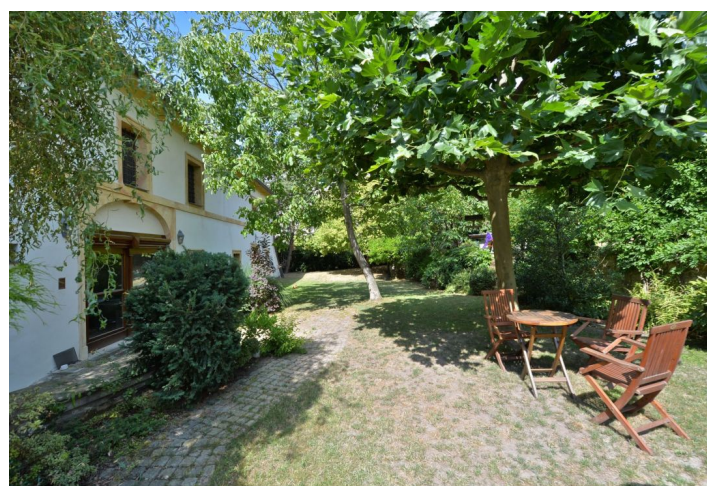

Rodinný dům 5+1

Pronajato

350 m², Praha 5, Smíchov, U Klikovky

Rodinný dům 5+1

Pronajato350 m², Praha 5, Smíchov, U Klikovky

Pozemek	925 m ²
Zastavěná plocha	387 m ²
Zahrada	538 m ²
Parkování	Dvě krytá parkovací místa na pozemku.
Sklep	Ano
PENB	G
Referenční číslo	20799
K dispozici od	lhned

Zrekonstruovaný, částečně zařízený dům (polovina domu), původně barokní usedlost přestavěná v klasicistním stylu. Dům se 4 ložnicemi, 2 koupelnami a velkou zahradou se nachází v prestižní vilové čtvrti plně zeleně v Praze 5 v blízkosti parků Klamovka a Skalka, s rychlou dostupností do centra a k Francouzské a Německé mezinárodní škole. Pár minut jízdy k metru Anděl, pár minut chůze k tramvajím na Plzeňské ulici. V blízkosti domu zastávka autobusu a obchod s potravinami.

Přízemí domu tvoří vstupní hala, pracovna / ložnice pro hosty s krbem, šatna, komora, toaleta a vstup na zahradu. V 1. patře je hala, obývací pokoj, plně vybavená kuchyň se spíží, dvě ložnice a plně vybavená koupelna. Ve 2. patře se nachází dvě podkrovní ložnice (jedna je průchozí), dále koupelna s toaletou a úložná komora.

Krásné výhledy do okolní zeleně, zachované původní prvky, původní trámové stropy, kamenné zdi a zárubně, dřevěné okenice, nové parkety, dlažba, bezpečnostní dveře, tři plynové kotle, myčka, lednice na víno, alarm, kamerový systém, videotelefon. Sklep. K dispozici jsou dvě zastřešená parkovací stání na pozemku. Záloha na vodné/stočné, internetové připojení, svoz odpadu a službu správce objektu 4000 Kč měsíčně. Elektřina a plyn se hradí zvlášť (převod na nájemce).