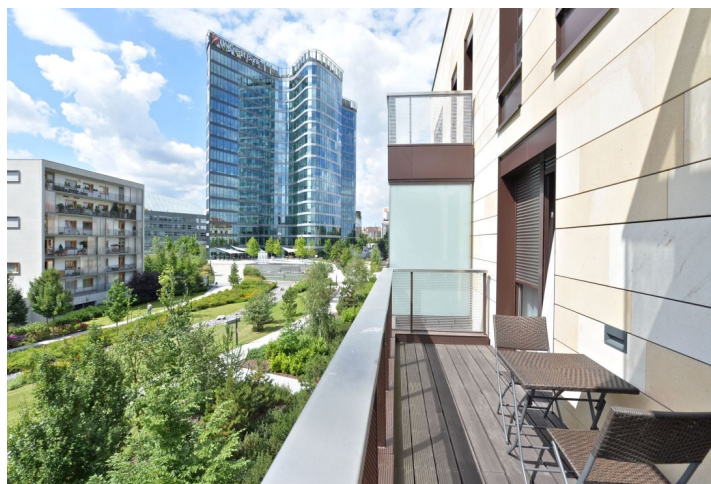

Byt 2+kk

59 m², Praha 4, Michle, Baarova

Pronajato