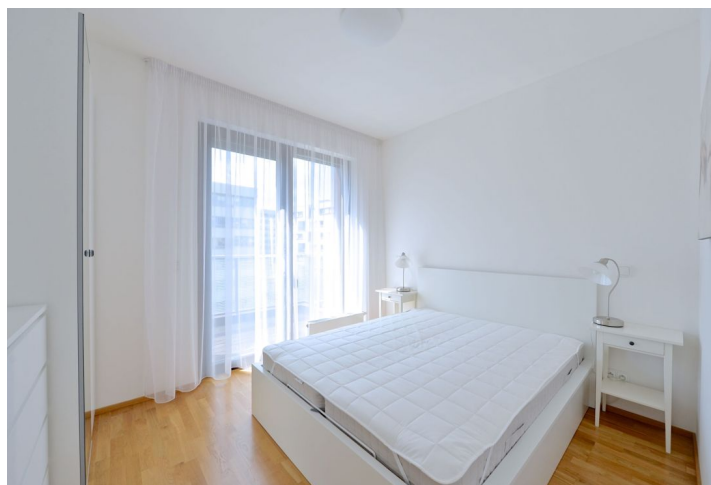

Byt 2+kk

59 m², Praha 4, Michle, Baarova

Pronajato