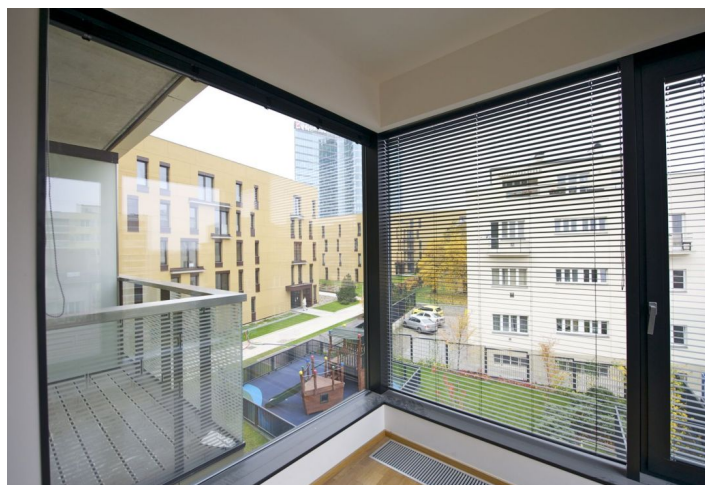

Byt 2+kk

Pronajato

60 m², Praha 4, Michle, Baarova