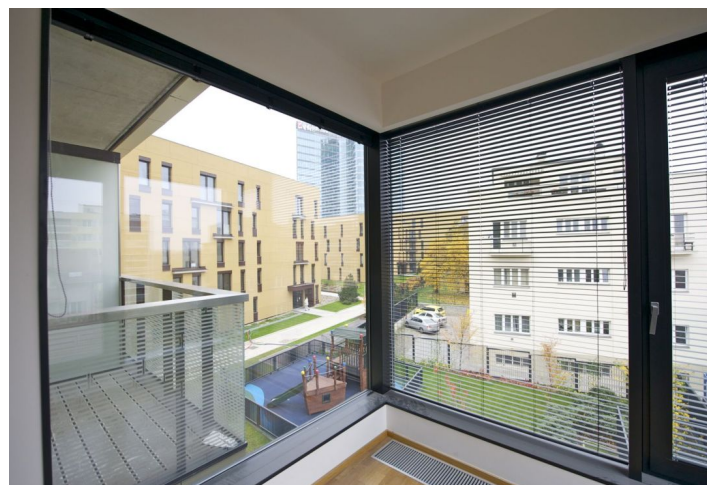

Byt 2+kk

Pronajato

60 m², Praha 4, Michle, Baarova