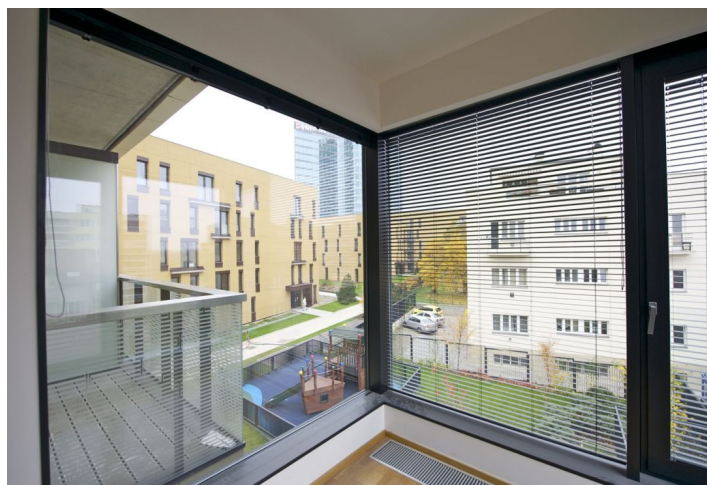

Byt 2+kk

60 m², Praha 4, Michle, Baarova

Pronajato