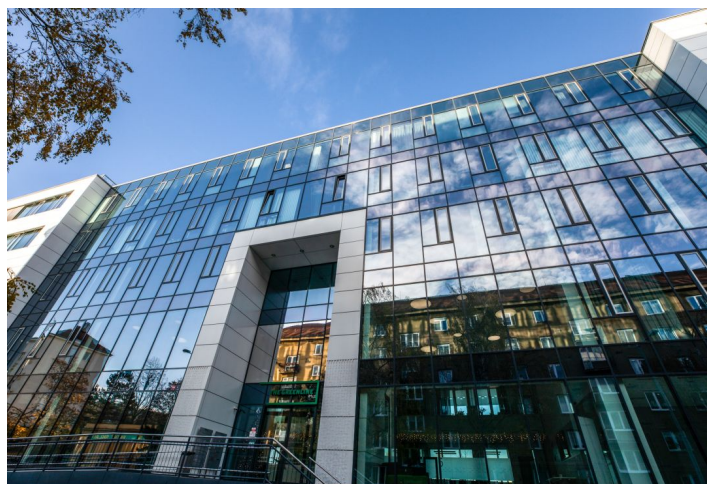

Kancelářské prostory

Praha 4, Michle, Jihlavská

Pronajato