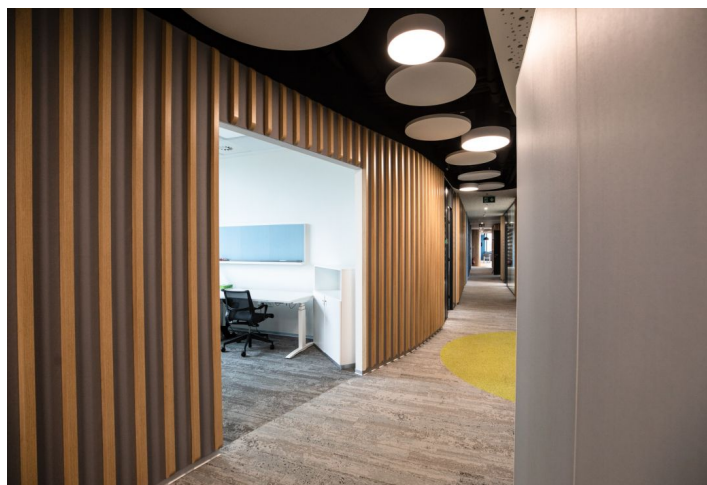

Kancelářské prostory

Praha 4, Michle, Jihlavská

Pronajato